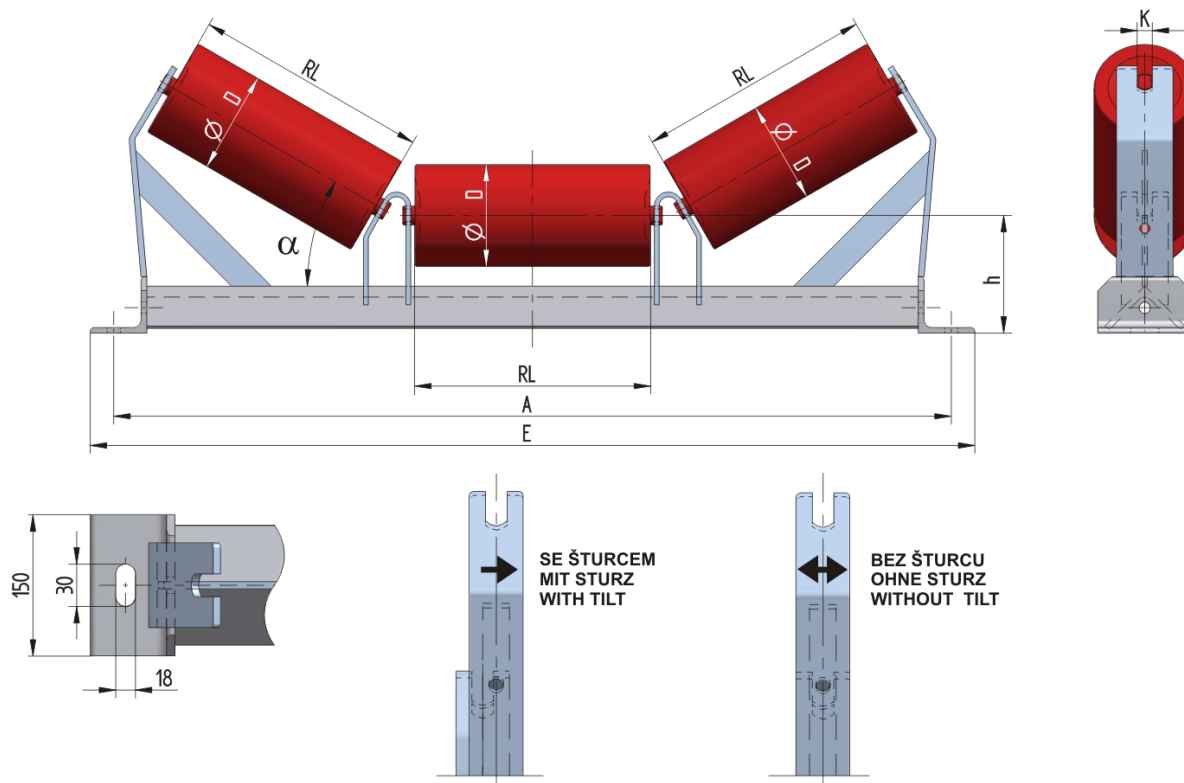

FÖRDERANLAGEN - BELT CONVEYORS GTK PÁSOVÉ DOPRAVNÍKY

GTK, spol s r.o., CZ-687 07 TUPESY 116, okres Uherské Hradiště, Česká republika

Tel.: +420 572 520 880-9, Fax: +420 572 520 899

Idler frames

Version:

| BB(mm) | Inclination° | D(mm) | RL(mm) | h(mm) | A(mm) | E(mm) | m(kg) | Artikl |
|--------|--------------|---------|--------|-------|-------|-------|-------|-----------------------------|
| 1200 | 15 | 133,159 | 465 | 205 | 1530 | 1590 | 36.00 | L1012015205 |
| 1200 | 20 | 133,159 | 465 | 205 | 1530 | 1590 | 36.50 | L1012020205 |
| 1200 | 25 | 133,159 | 465 | 205 | 1530 | 1590 | 37.50 | L1012025205 |
| 1200 | 30 | 133,159 | 465 | 205 | 1530 | 1590 | 38.60 | L1012030205 |
| 1200 | 35 | 133,159 | 465 | 205 | 1530 | 1590 | 39.90 | L1012035205 |
| 1200 | 40 | 133,159 | 465 | 205 | 1530 | 1590 | 41.30 | L1012040205 |
| 1200 | 45 | 133,159 | 465 | 205 | 1530 | 1590 | 42.30 | L1012045205 |
| 1400 | 15 | 133,159 | 530 | 205 | 1730 | 1790 | 39.20 | L1014015205 |
| 1400 | 20 | 133,159 | 530 | 205 | 1730 | 1790 | 40.30 | L1014020205 |
| 1400 | 25 | 133,159 | 530 | 205 | 1730 | 1790 | 41.20 | L1014025205 |
| 1400 | 30 | 133,159 | 530 | 205 | 1730 | 1790 | 42.50 | L1014030205 |
| 1400 | 35 | 133,159 | 530 | 205 | 1730 | 1790 | 43.80 | L1014035205 |
| 1400 | 40 | 133,159 | 530 | 205 | 1730 | 1790 | 45.00 | L1014040205 |
| 1400 | 45 | 133,159 | 530 | 205 | 1730 | 1790 | 46.50 | L1014045205 |
| 1600 | 15 | 133,159 | 600 | 205 | 1980 | 2040 | 43.40 | L1016015205 |
| 1600 | 20 | 133,159 | 600 | 205 | 1980 | 2040 | 44.50 | L1016020205 |
| 1600 | 25 | 133,159 | 600 | 205 | 1980 | 2040 | 45.50 | L1016025205 |
| 1600 | 30 | 133,159 | 600 | 205 | 1980 | 2040 | 46.90 | L1016030205 |
| 1600 | 35 | 133,159 | 600 | 205 | 1980 | 2040 | 48.00 | L1016035205 |