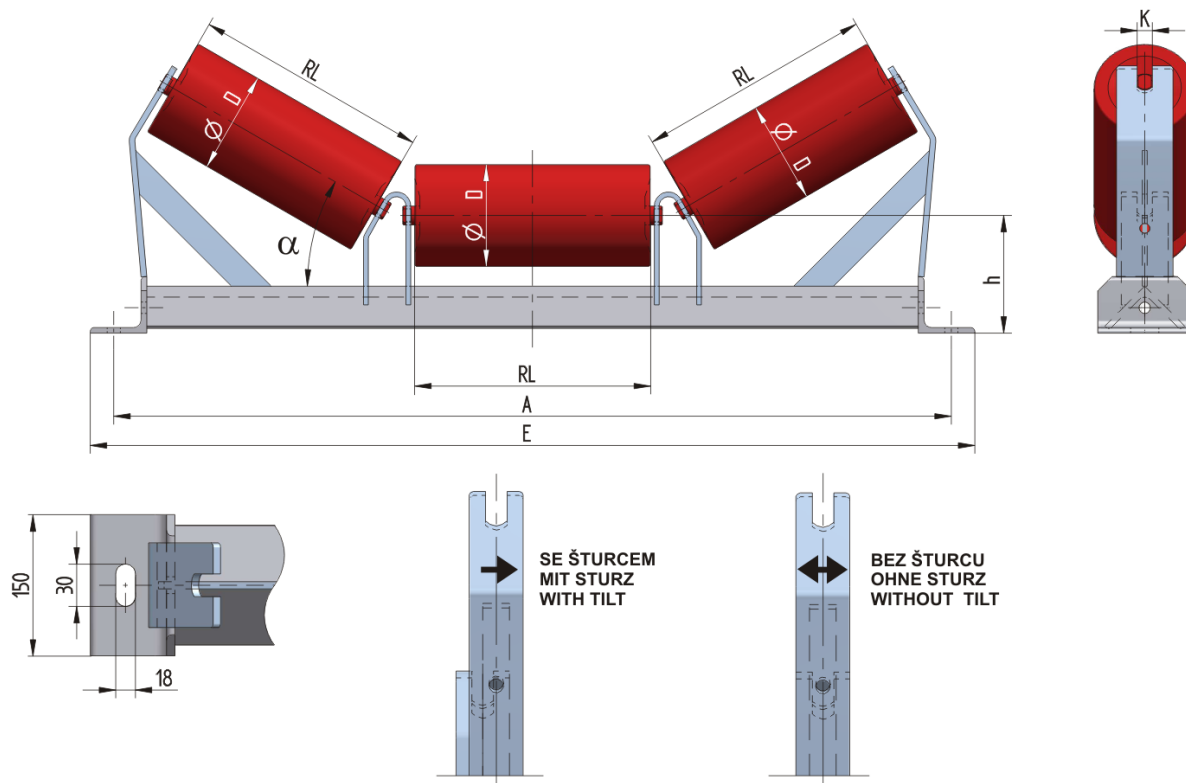

FÖRDERANLAGEN - BELT CONVEYORS GTK PÁSOVÉ DOPRAVNÍKY

GTK, spol s r.o., CZ-687 07 TUPESY 116, okres Uherské Hradiště, Česká republika

Tel.: +420 572 520 880-9, Fax: +420 572 520 899

Idler frames

Version:

BB(mm)	Inclination°	D(mm)	RL(mm)	h(mm)	A(mm)	E(mm)	m(kg)	Artikl
1200	15	133,159	465	205	1530	1590	36.00	L1012015205
1200	20	133,159	465	205	1530	1590	36.50	L1012020205
1200	25	133,159	465	205	1530	1590	37.50	L1012025205
1200	30	133,159	465	205	1530	1590	38.60	L1012030205
1200	35	133,159	465	205	1530	1590	39.90	L1012035205
1200	40	133,159	465	205	1530	1590	41.30	L1012040205
1200	45	133,159	465	205	1530	1590	42.30	L1012045205
1400	15	133,159	530	205	1730	1790	39.20	L1014015205
1400	20	133,159	530	205	1730	1790	40.30	L1014020205
1400	25	133,159	530	205	1730	1790	41.20	L1014025205
1400	30	133,159	530	205	1730	1790	42.50	L1014030205
1400	35	133,159	530	205	1730	1790	43.80	L1014035205
1400	40	133,159	530	205	1730	1790	45.00	L1014040205
1400	45	133,159	530	205	1730	1790	46.50	L1014045205
1600	15	133,159	600	205	1980	2040	43.40	L1016015205
1600	20	133,159	600	205	1980	2040	44.50	L1016020205
1600	25	133,159	600	205	1980	2040	45.50	L1016025205
1600	30	133,159	600	205	1980	2040	46.90	L1016030205
1600	35	133,159	600	205	1980	2040	48.00	L1016035205