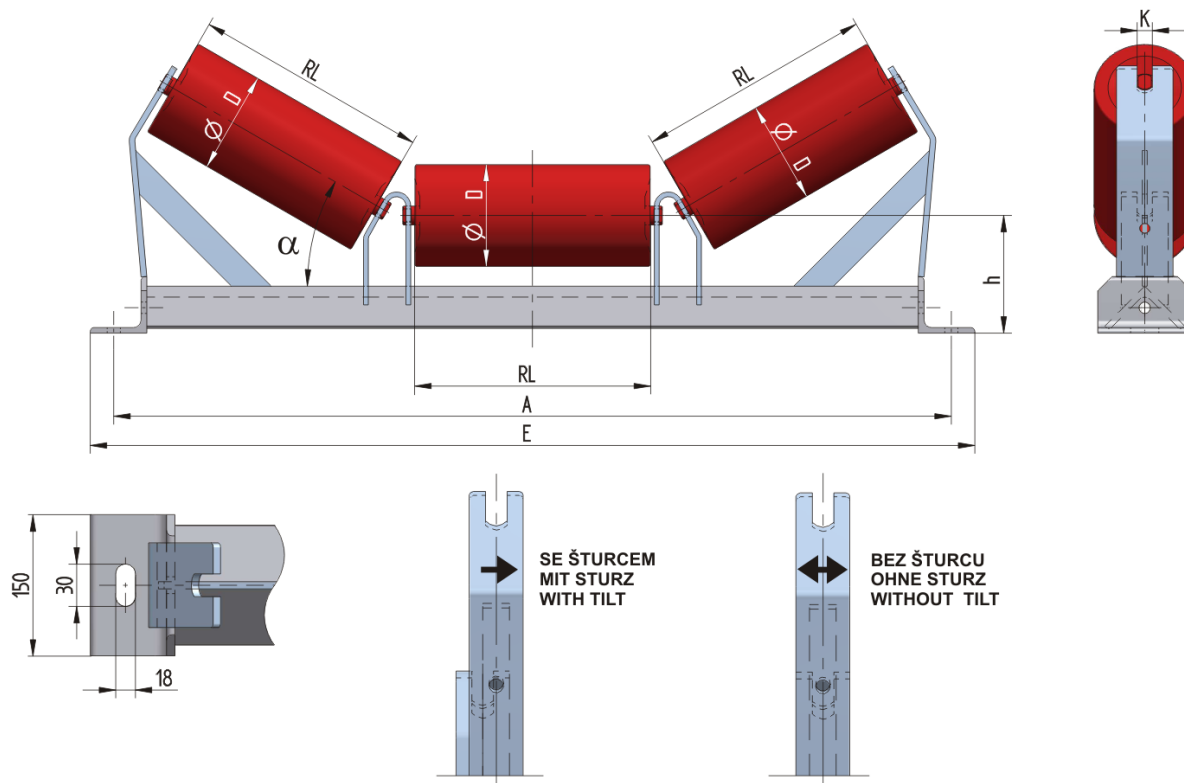

FÖRDERANLAGEN - BELT CONVEYORS GTK PÁSOVÉ DOPRAVNÍKY

GTK, spol s r.o., CZ-687 07 TUPESY 116, okres Uherské Hradiště, Česká republika

Tel.: +420 572 520 880-9, Fax: +420 572 520 899

Idler frames

Version:

BB(mm)	Inclination°	D(mm)	RL(mm)	h(mm)	A(mm)	E(mm)	m(kg)	Artikl
1200	15	133,159	465	205	1530	1590	36.00	L1012015205
1200	20	133,159	465	205	1530	1590	36.50	L1012020205
1200	25	133,159	465	205	1530	1590	37.50	L1012025205
1200	30	133,159	465	205	1530	1590	38.60	L1012030205
1200	35	133,159	465	205	1530	1590	39.90	L1012035205
1200	40	133,159	465	205	1530	1590	41.30	L1012040205
1200	45	133,159	465	205	1530	1590	42.30	L1012045205
1400	15	133,159	530	205	1730	1790	39.20	L1014015205
1400	20	133,159	530	205	1730	1790	40.30	L1014020205
1400	25	133,159	530	205	1730	1790	41.20	L1014025205
1400	30	133,159	530	205	1730	1790	42.50	L1014030205
1400	35	133,159	530	205	1730	1790	43.80	L1014035205
1400	40	133,159	530	205	1730	1790	45.00	L1014040205
1400	45	133,159	530	205	1730	1790	46.50	L1014045205
1600	15	133,159	600	205	1980	2040	43.40	L1016015205
1600	20	133,159	600	205	1980	2040	44.50	L1016020205
1600	25	133,159	600	205	1980	2040	45.50	L1016025205
1600	30	133,159	600	205	1980	2040	46.90	L1016030205
1600	35	133,159	600	205	1980	2040	48.00	L1016035205