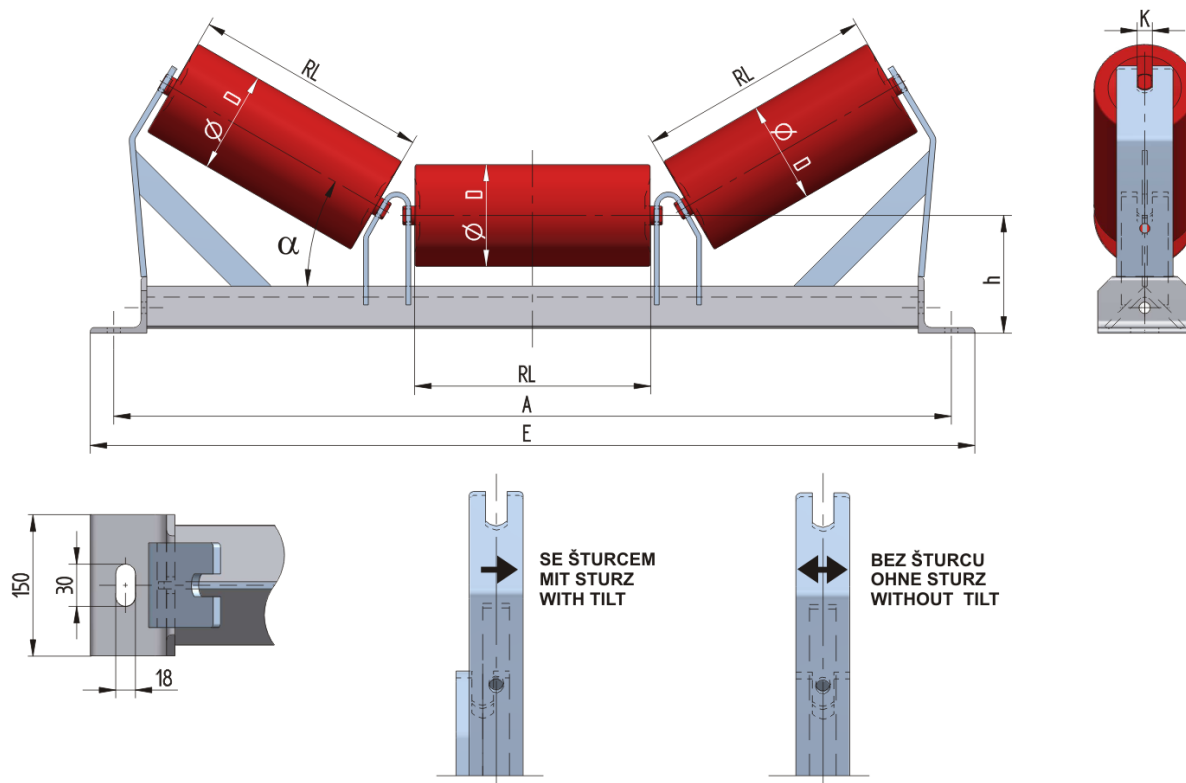

## Idler frames

Version:

BB(mm)	Inclination°	D(mm)	RL(mm)	h(mm)	A(mm)	E(mm)	m(kg)	Artikl
1200	15	133,159	465	205	1530	1590	36.00	<a href="#">L1012015205</a>
1200	20	133,159	465	205	1530	1590	36.50	<a href="#">L1012020205</a>
1200	25	133,159	465	205	1530	1590	37.50	<a href="#">L1012025205</a>
1200	30	133,159	465	205	1530	1590	38.60	<a href="#">L1012030205</a>
1200	35	133,159	465	205	1530	1590	39.90	<a href="#">L1012035205</a>
1200	40	133,159	465	205	1530	1590	41.30	<a href="#">L1012040205</a>
1200	45	133,159	465	205	1530	1590	42.30	<a href="#">L1012045205</a>
1400	15	133,159	530	205	1730	1790	39.20	<a href="#">L1014015205</a>
1400	20	133,159	530	205	1730	1790	40.30	<a href="#">L1014020205</a>
1400	25	133,159	530	205	1730	1790	41.20	<a href="#">L1014025205</a>
1400	30	133,159	530	205	1730	1790	42.50	<a href="#">L1014030205</a>
1400	35	133,159	530	205	1730	1790	43.80	<a href="#">L1014035205</a>
1400	40	133,159	530	205	1730	1790	45.00	<a href="#">L1014040205</a>
1400	45	133,159	530	205	1730	1790	46.50	<a href="#">L1014045205</a>
1600	15	133,159	600	205	1980	2040	43.40	<a href="#">L1016015205</a>
1600	20	133,159	600	205	1980	2040	44.50	<a href="#">L1016020205</a>
1600	25	133,159	600	205	1980	2040	45.50	<a href="#">L1016025205</a>
1600	30	133,159	600	205	1980	2040	46.90	<a href="#">L1016030205</a>
1600	35	133,159	600	205	1980	2040	48.00	<a href="#">L1016035205</a>