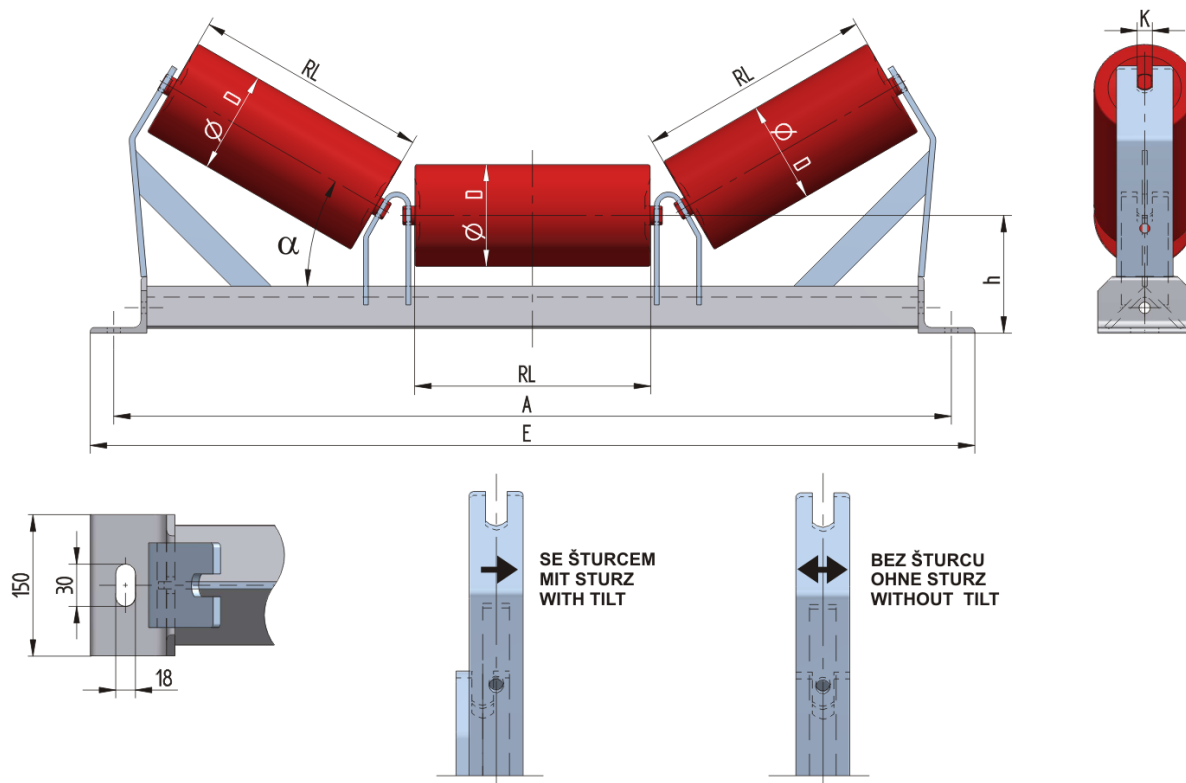

## Idler frames PAL

U70/50/4-DIN 59413

Version: 2020-11-03

BB(mm)	Inclination°	D(mm)	RL(mm)	h(mm)	A(mm)	E(mm)	m(kg)	Artikl
1200	15	133,159	465	205	1530	1590	36.00	<a href="#">L1012015205</a>
1200	20	133,159	465	205	1530	1590	36.50	<a href="#">L1012020205</a>
1200	25	133,159	465	205	1530	1590	37.50	<a href="#">L1012025205</a>
1200	30	133,159	465	205	1530	1590	38.60	<a href="#">L1012030205</a>
1200	35	133,159	465	205	1530	1590	39.90	<a href="#">L1012035205</a>
1200	40	133,159	465	205	1530	1590	41.30	<a href="#">L1012040205</a>
1200	45	133,159	465	205	1530	1590	42.30	<a href="#">L1012045205</a>
1400	15	133,159	530	205	1730	1790	39.20	<a href="#">L1014015205</a>
1400	20	133,159	530	205	1730	1790	40.30	<a href="#">L1014020205</a>
1400	25	133,159	530	205	1730	1790	41.20	<a href="#">L1014025205</a>
1400	30	133,159	530	205	1730	1790	42.50	<a href="#">L1014030205</a>
1400	35	133,159	530	205	1730	1790	43.80	<a href="#">L1014035205</a>
1400	40	133,159	530	205	1730	1790	45.00	<a href="#">L1014040205</a>
1400	45	133,159	530	205	1730	1790	46.50	<a href="#">L1014045205</a>
1600	15	133,159	600	205	1980	2040	43.40	<a href="#">L1016015205</a>
1600	20	133,159	600	205	1980	2040	44.50	<a href="#">L1016020205</a>
1600	25	133,159	600	205	1980	2040	45.50	<a href="#">L1016025205</a>
1600	30	133,159	600	205	1980	2040	46.90	<a href="#">L1016030205</a>
1600	35	133,159	600	205	1980	2040	48.00	<a href="#">L1016035205</a>