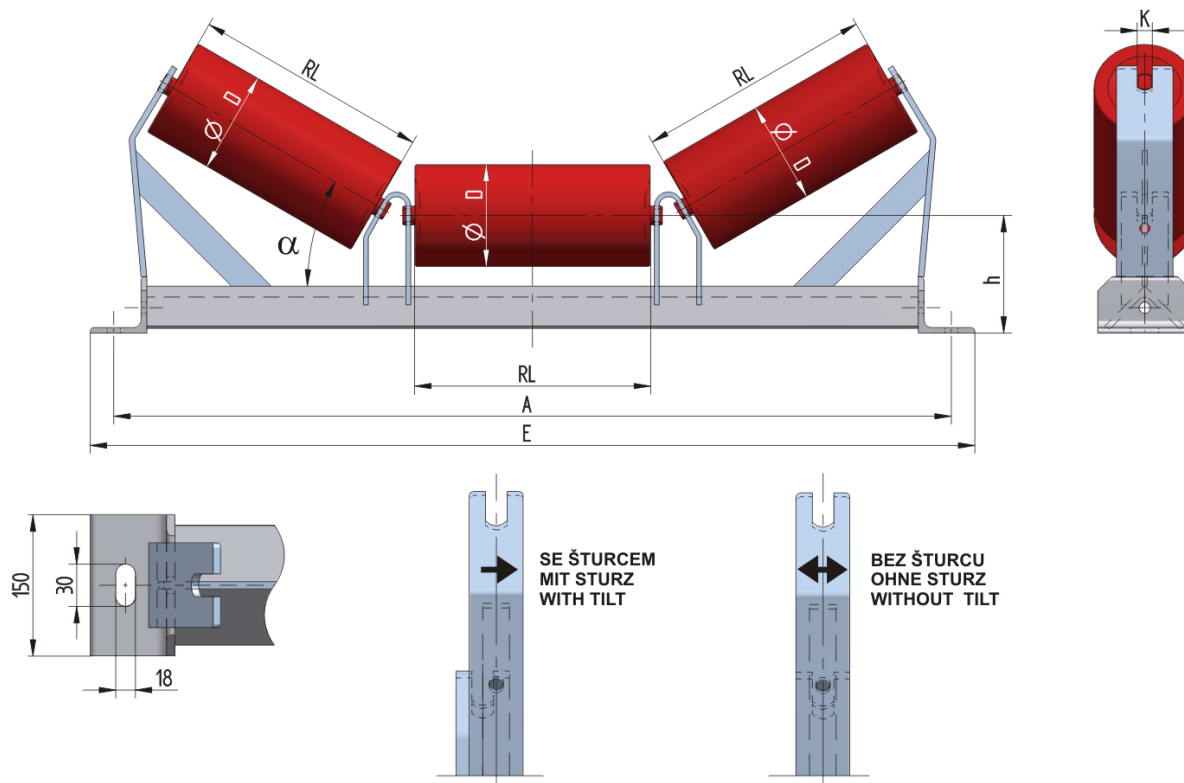

## Idler frames

Version:

BB(mm)	Inclination°	D(mm)	RL(mm)	h(mm)	A(mm)	E(mm)	m(kg)	Artikl
1200	15	133,159	465	205	1530	1590	36.00	<a href="#">L1012015205</a>
1200	20	133,159	465	205	1530	1590	36.50	<a href="#">L1012020205</a>
1200	25	133,159	465	205	1530	1590	37.50	<a href="#">L1012025205</a>
1200	30	133,159	465	205	1530	1590	38.60	<a href="#">L1012030205</a>
1200	35	133,159	465	205	1530	1590	39.90	<a href="#">L1012035205</a>
1200	40	133,159	465	205	1530	1590	41.30	<a href="#">L1012040205</a>
1200	45	133,159	465	205	1530	1590	42.30	<a href="#">L1012045205</a>
1400	15	133,159	530	205	1730	1790	39.20	<a href="#">L1014015205</a>
1400	20	133,159	530	205	1730	1790	40.30	<a href="#">L1014020205</a>
1400	25	133,159	530	205	1730	1790	41.20	<a href="#">L1014025205</a>
1400	30	133,159	530	205	1730	1790	42.50	<a href="#">L1014030205</a>
1400	35	133,159	530	205	1730	1790	43.80	<a href="#">L1014035205</a>
1400	40	133,159	530	205	1730	1790	45.00	<a href="#">L1014040205</a>
1400	45	133,159	530	205	1730	1790	46.50	<a href="#">L1014045205</a>
1600	15	133,159	600	205	1980	2040	43.40	<a href="#">L1016015205</a>
1600	20	133,159	600	205	1980	2040	44.50	<a href="#">L1016020205</a>
1600	25	133,159	600	205	1980	2040	45.50	<a href="#">L1016025205</a>
1600	30	133,159	600	205	1980	2040	46.90	<a href="#">L1016030205</a>
1600	35	133,159	600	205	1980	2040	48.00	<a href="#">L1016035205</a>