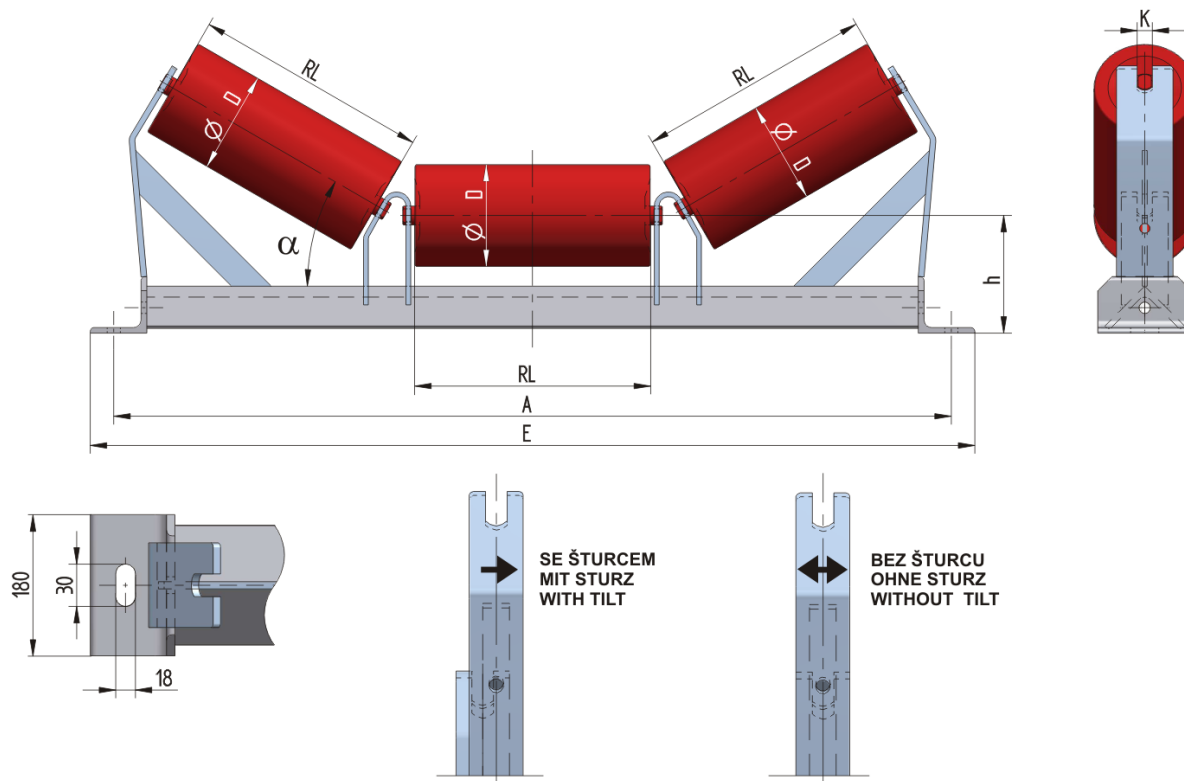

## Idler frames

Version:

BB(mm)	Inclination°	D(mm)	RL(mm)	h(mm)	A(mm)	E(mm)	m(kg)	Artikl
1400	15	133,159	530	200	1730	1790	55.80	<a href="#">L1214015200</a>
1400	20	133,159	530	200	1730	1790	56.10	<a href="#">L1214020200</a>
1400	25	133,159	530	200	1730	1790	57.20	<a href="#">L1214025200</a>
1400	30	133,159	530	200	1730	1790	58.20	<a href="#">L1214030200</a>
1400	35	133,159	530	200	1730	1790	59.90	<a href="#">L1214035200</a>
1400	40	133,159	530	200	1730	1790	64.00	<a href="#">L1214040200</a>
1400	45	133,159	530	200	1730	1790	62.30	<a href="#">L1214045200</a>
1600	15	133,159	600	200	1980	2040	61.00	<a href="#">L1216015200</a>
1600	20	133,159	600	200	1980	2040	61.80	<a href="#">L1216020200</a>
1600	25	133,159	600	200	1980	2040	63.20	<a href="#">L1216025200</a>
1600	30	133,159	600	200	1980	2040	64.70	<a href="#">L1216030200</a>
1600	35	133,159	600	200	1980	2040	66.40	<a href="#">L1216035200</a>
1600	40	133,159	600	200	1980	2040	67.60	<a href="#">L1216040200</a>
1600	45	133,159	600	200	1980	2040	69.60	<a href="#">L1216045200</a>
1800	15	133,159	670	200	2180	2240	65.90	<a href="#">L1218015200</a>
1800	20	133,159	670	200	2180	2240	66.90	<a href="#">L1218015200</a>
1800	25	133,159	670	200	2180	2240	68.40	<a href="#">L1218025200</a>
1800	30	133,159	670	200	2180	2240	70.20	<a href="#">L1218030200</a>
1800	35	133,159	670	200	2180	2240	71.70	<a href="#">L1218035200</a>