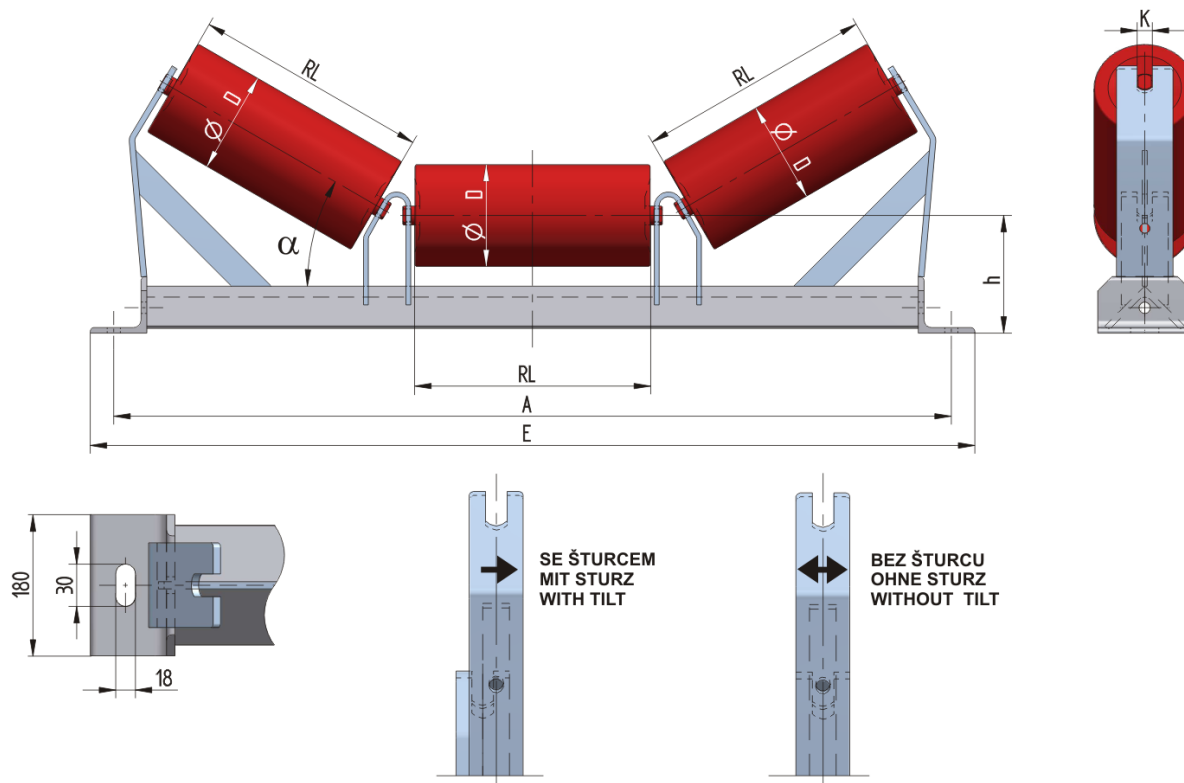

FÖRDERANLAGEN - BELT CONVEYORS GTK PÁSOVÉ DOPRAVNÍKY

GTK, spol s r.o., CZ-687 07 TUPESY 116, okres Uherské Hradiště, Česká republika

Tel.: +420 572 520 880-9, Fax: +420 572 520 899

Idler frames

Version:

BB(mm)	Inclination°	D(mm)	RL(mm)	h(mm)	A(mm)	E(mm)	m(kg)	Artikl
1400	15	133,159	530	200	1730	1790	55.80	L1214015200
1400	20	133,159	530	200	1730	1790	56.10	L1214020200
1400	25	133,159	530	200	1730	1790	57.20	L1214025200
1400	30	133,159	530	200	1730	1790	58.20	L1214030200
1400	35	133,159	530	200	1730	1790	59.90	L1214035200
1400	40	133,159	530	200	1730	1790	64.00	L1214040200
1400	45	133,159	530	200	1730	1790	62.30	L1214045200
1600	15	133,159	600	200	1980	2040	61.00	L1216015200
1600	20	133,159	600	200	1980	2040	61.80	L1216020200
1600	25	133,159	600	200	1980	2040	63.20	L1216025200
1600	30	133,159	600	200	1980	2040	64.70	L1216030200
1600	35	133,159	600	200	1980	2040	66.40	L1216035200
1600	40	133,159	600	200	1980	2040	67.60	L1216040200
1600	45	133,159	600	200	1980	2040	69.60	L1216045200
1800	15	133,159	670	200	2180	2240	65.90	L1218015200
1800	20	133,159	670	200	2180	2240	66.90	L1218015200
1800	25	133,159	670	200	2180	2240	68.40	L1218025200
1800	30	133,159	670	200	2180	2240	70.20	L1218030200
1800	35	133,159	670	200	2180	2240	71.70	L1218035200