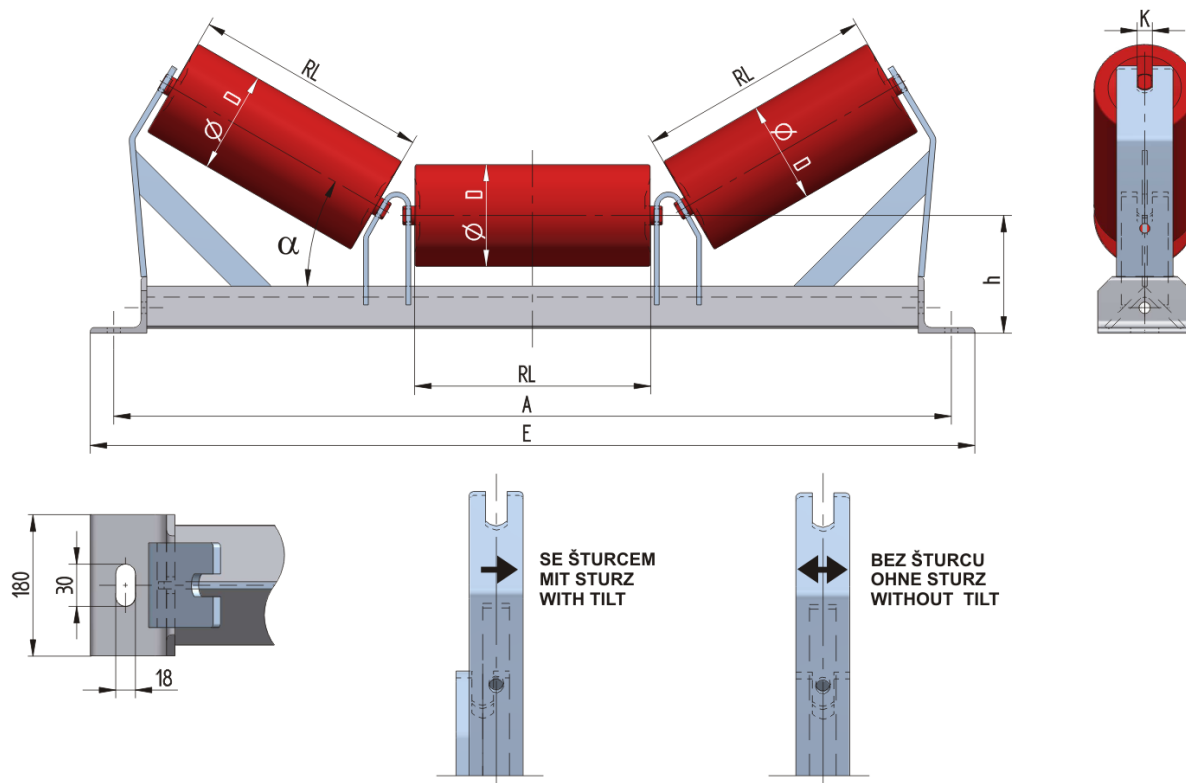

FÖRDERANLAGEN - BELT CONVEYORS GTK PÁSOVÉ DOPRAVNÍKY

GTK, spol s r.o., CZ-687 07 TUPESY 116, okres Uherské Hradiště, Česká republika

Tel.: +420 572 520 880-9, Fax: +420 572 520 899

Idler frames

Version:

BB(mm)	Inclination°	D(mm)	RL(mm)	h(mm)	A(mm)	E(mm)	m(kg)	Artikl
1400	15	133,159	530	200	1730	1790	55.80	L1214015200
1400	20	133,159	530	200	1730	1790	56.10	L1214020200
1400	25	133,159	530	200	1730	1790	57.20	L1214025200
1400	30	133,159	530	200	1730	1790	58.20	L1214030200
1400	35	133,159	530	200	1730	1790	59.90	L1214035200
1400	40	133,159	530	200	1730	1790	64.00	L1214040200
1400	45	133,159	530	200	1730	1790	62.30	L1214045200
1600	15	133,159	600	200	1980	2040	61.00	L1216015200
1600	20	133,159	600	200	1980	2040	61.80	L1216020200
1600	25	133,159	600	200	1980	2040	63.20	L1216025200
1600	30	133,159	600	200	1980	2040	64.70	L1216030200
1600	35	133,159	600	200	1980	2040	66.40	L1216035200
1600	40	133,159	600	200	1980	2040	67.60	L1216040200
1600	45	133,159	600	200	1980	2040	69.60	L1216045200
1800	15	133,159	670	200	2180	2240	65.90	L1218015200
1800	20	133,159	670	200	2180	2240	66.90	L1218015200
1800	25	133,159	670	200	2180	2240	68.40	L1218025200
1800	30	133,159	670	200	2180	2240	70.20	L1218030200
1800	35	133,159	670	200	2180	2240	71.70	L1218035200