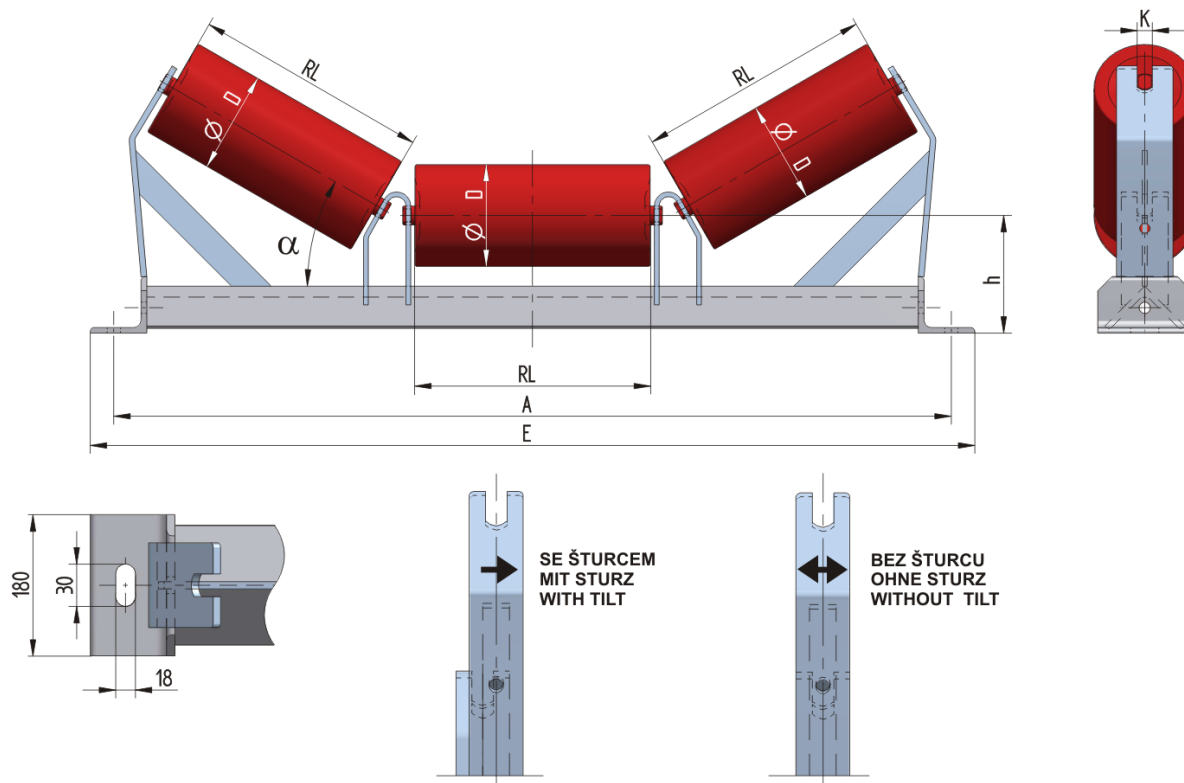

Idler frames

Version:

BB(mm)	Inclination°	D(mm)	RL(mm)	h(mm)	A(mm)	E(mm)	m(kg)	Artikl
1400	15	133,159	530	200	1730	1790	55.80	L1214015200
1400	20	133,159	530	200	1730	1790	56.10	L1214020200
1400	25	133,159	530	200	1730	1790	57.20	L1214025200
1400	30	133,159	530	200	1730	1790	58.20	L1214030200
1400	35	133,159	530	200	1730	1790	59.90	L1214035200
1400	40	133,159	530	200	1730	1790	64.00	L1214040200
1400	45	133,159	530	200	1730	1790	62.30	L1214045200
1600	15	133,159	600	200	1980	2040	61.00	L1216015200
1600	20	133,159	600	200	1980	2040	61.80	L1216020200
1600	25	133,159	600	200	1980	2040	63.20	L1216025200
1600	30	133,159	600	200	1980	2040	64.70	L1216030200
1600	35	133,159	600	200	1980	2040	66.40	L1216035200
1600	40	133,159	600	200	1980	2040	67.60	L1216040200
1600	45	133,159	600	200	1980	2040	69.60	L1216045200
1800	15	133,159	670	200	2180	2240	65.90	L1218015200
1800	20	133,159	670	200	2180	2240	66.90	L1218015200
1800	25	133,159	670	200	2180	2240	68.40	L1218025200
1800	30	133,159	670	200	2180	2240	70.20	L1218030200
1800	35	133,159	670	200	2180	2240	71.70	L1218035200

GTK spol. s r.o., CZ-68707 Tupesy 116, Czech Republik, Tel.: +420 572 520 880-9, Fax: +420 520 899
e-mail: gtk@gktupesy.cz, www.gktupesy.cz