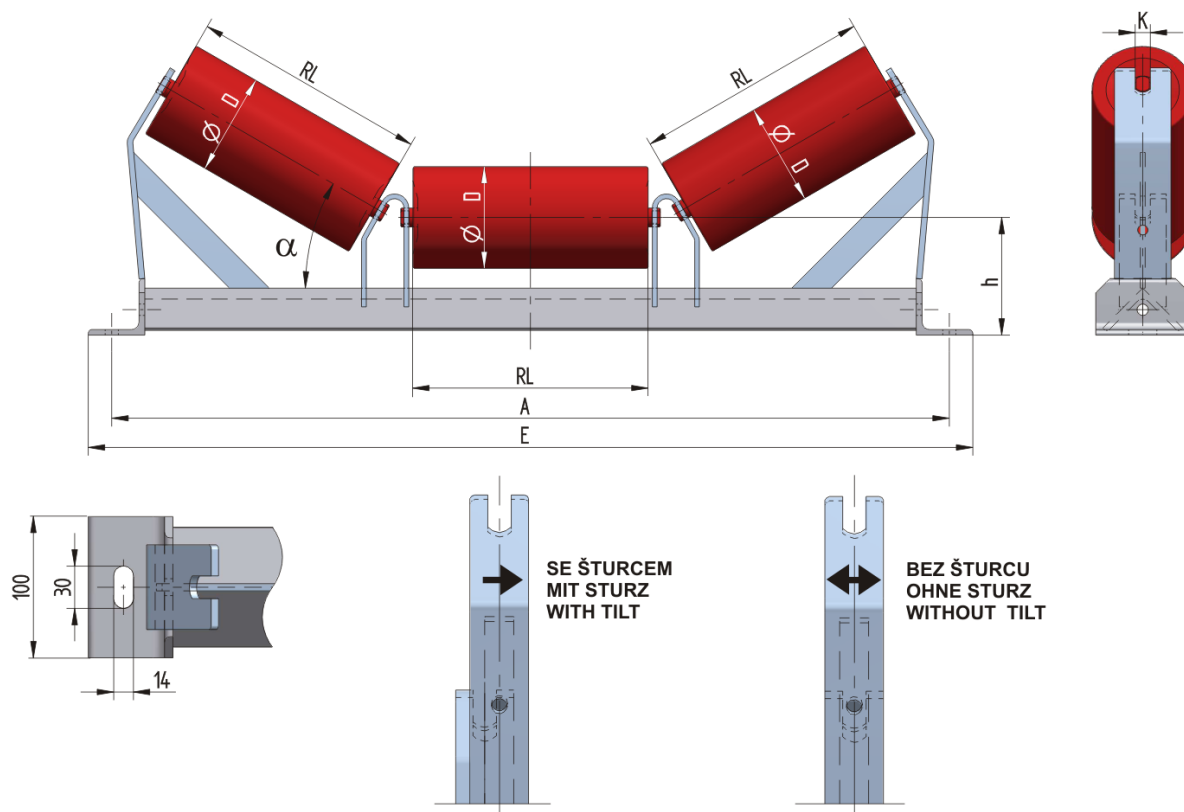

## Idler frames

Version:

BB(mm)	Inclination°	D(mm)	RL(mm)	h(mm)	A(mm)	E(mm)	m(kg)	Artikl
500	15	89,108	200	125	740	790	6.81	L605015125
500	20	89,108	200	125	740	790	7.00	L605020125
500	25	89,108	200	125	740	790	7.20	L605025125
500	30	89,108	200	125	740	790	7.30	L605030125
500	35	89,108	200	125	740	790	7.50	L605035125
500	40	89,108	200	125	740	790	7.70	L605040125
500	45	89,108	200	125	740	790	7.80	L605045125
650	15	89,108	250	125	890	940	7.71	L606515125
650	20	89,108	250	125	890	940	7.90	L606520125
650	25	89,108	250	125	890	940	8.12	L606525125
650	30	89,108	250	125	890	940	8.33	L606530125
650	35	89,108	250	125	890	940	8.55	L606535125
650	40	89,108	250	125	890	940	8.72	L606540125
650	45	89,108	250	125	890	940	8.96	L606545125
800	15	89,108	315	125	1090	1140	8.92	L608015125
800	20	89,108	315	125	1090	1140	9.19	L608020125
800	25	89,108	315	125	1090	1140	9.44	L608025125
800	30	89,108	315	125	1090	1140	9.70	L608030125
800	35	89,108	315	125	1090	1140	9.89	L608035125