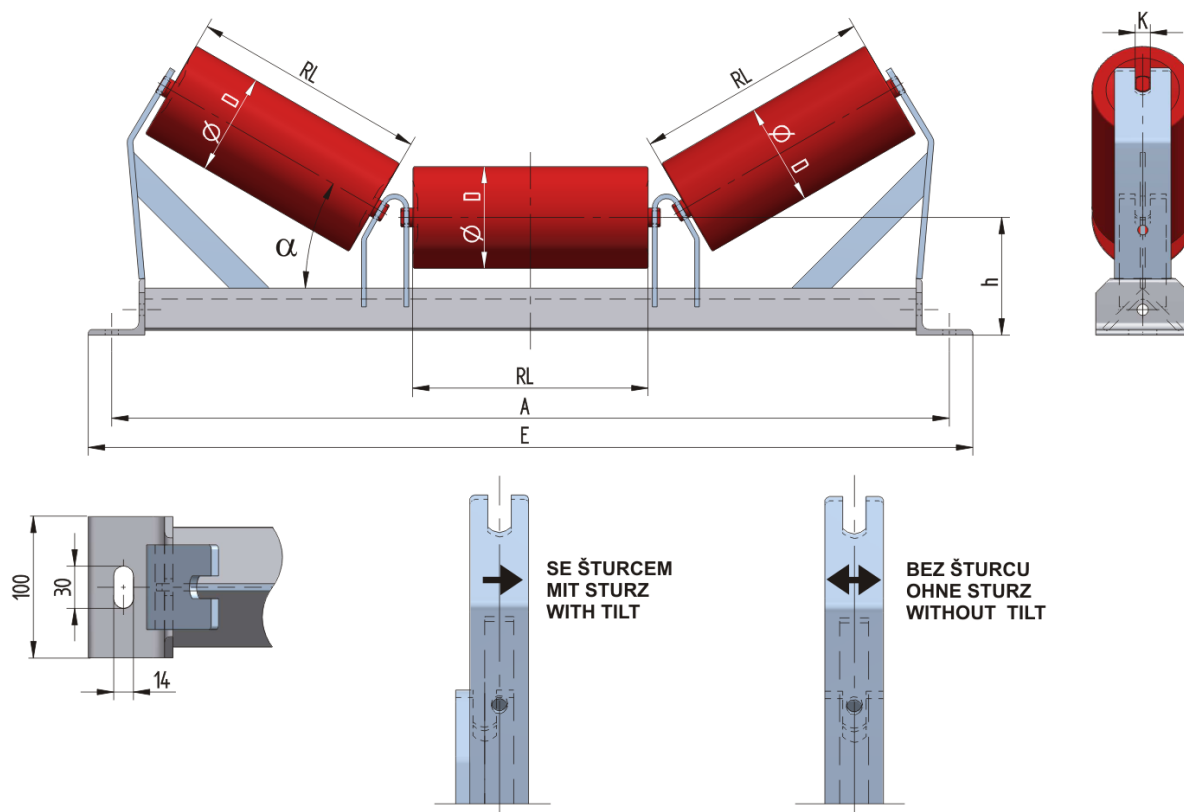

FÖRDERANLAGEN - BELT CONVEYORS GTK PÁSOVÉ DOPRAVNÍKY

GTK, spol s r.o., CZ-687 07 TUPESY 116, okres Uherské Hradiště, Česká republika

Tel.: +420 572 520 880-9, Fax: +420 572 520 899

Idler frames

Version:

BB(mm)	Inclination°	D(mm)	RL(mm)	h(mm)	A(mm)	E(mm)	m(kg)	Artikl
500	15	89,108	200	125	740	790	6.81	L605015125
500	20	89,108	200	125	740	790	7.00	L605020125
500	25	89,108	200	125	740	790	7.20	L605025125
500	30	89,108	200	125	740	790	7.30	L605030125
500	35	89,108	200	125	740	790	7.50	L605035125
500	40	89,108	200	125	740	790	7.70	L605040125
500	45	89,108	200	125	740	790	7.80	L605045125
650	15	89,108	250	125	890	940	7.71	L606515125
650	20	89,108	250	125	890	940	7.90	L606520125
650	25	89,108	250	125	890	940	8.12	L606525125
650	30	89,108	250	125	890	940	8.33	L606530125
650	35	89,108	250	125	890	940	8.55	L606535125
650	40	89,108	250	125	890	940	8.72	L606540125
650	45	89,108	250	125	890	940	8.96	L606545125
800	15	89,108	315	125	1090	1140	8.92	L608015125
800	20	89,108	315	125	1090	1140	9.19	L608020125
800	25	89,108	315	125	1090	1140	9.44	L608025125
800	30	89,108	315	125	1090	1140	9.70	L608030125
800	35	89,108	315	125	1090	1140	9.89	L608035125