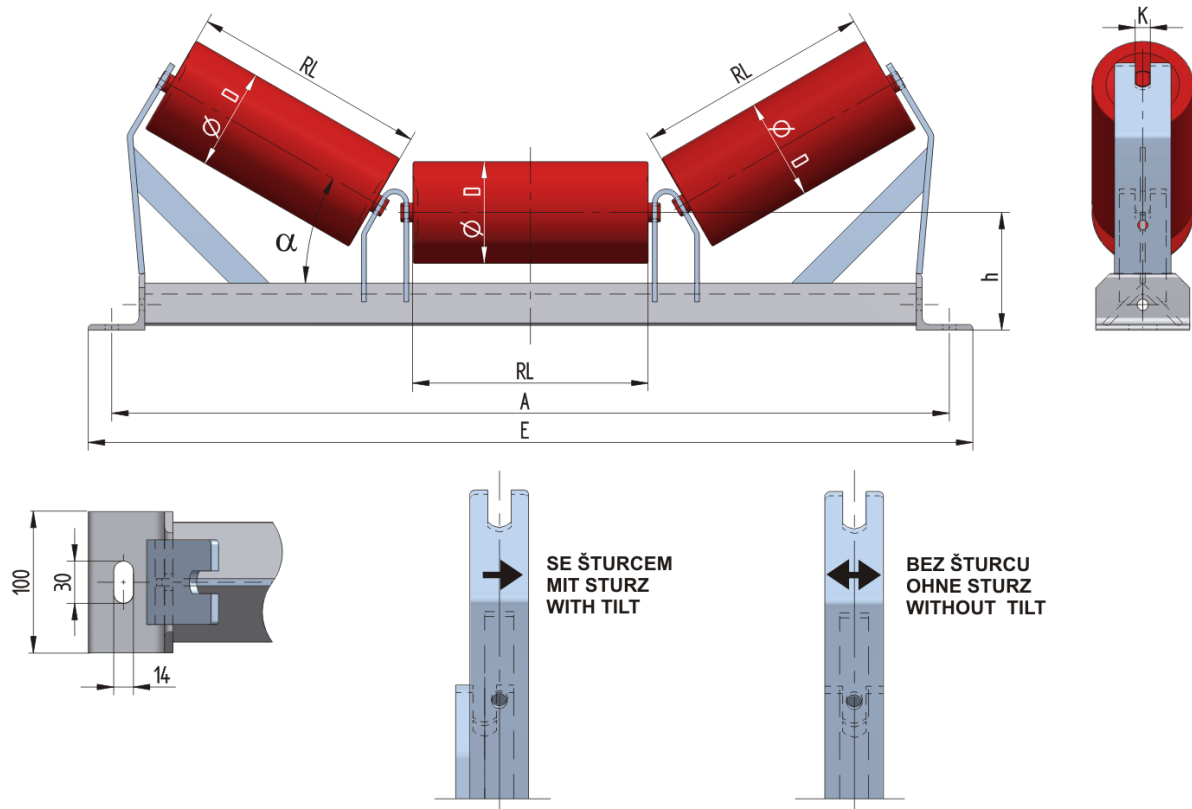

## Idler frames

Version:

BB(mm)	Inclination°	D(mm)	RL(mm)	h(mm)	A(mm)	E(mm)	m(kg)	Artikl
500	15	89,108	200	125	740	790	6.81	L605015125
500	20	89,108	200	125	740	790	7.00	L605020125
500	25	89,108	200	125	740	790	7.20	L605025125
500	30	89,108	200	125	740	790	7.30	L605030125
500	35	89,108	200	125	740	790	7.50	L605035125
500	40	89,108	200	125	740	790	7.70	L605040125
500	45	89,108	200	125	740	790	7.80	L605045125
650	15	89,108	250	125	890	940	7.71	L606515125
650	20	89,108	250	125	890	940	7.90	L606520125
650	25	89,108	250	125	890	940	8.12	L606525125
650	30	89,108	250	125	890	940	8.33	L606530125
650	35	89,108	250	125	890	940	8.55	L606535125
650	40	89,108	250	125	890	940	8.72	L606540125
650	45	89,108	250	125	890	940	8.96	L606545125
800	15	89,108	315	125	1090	1140	8.92	L608015125
800	20	89,108	315	125	1090	1140	9.19	L608020125
800	25	89,108	315	125	1090	1140	9.44	L608025125
800	30	89,108	315	125	1090	1140	9.70	L608030125
800	35	89,108	315	125	1090	1140	9.89	L608035125