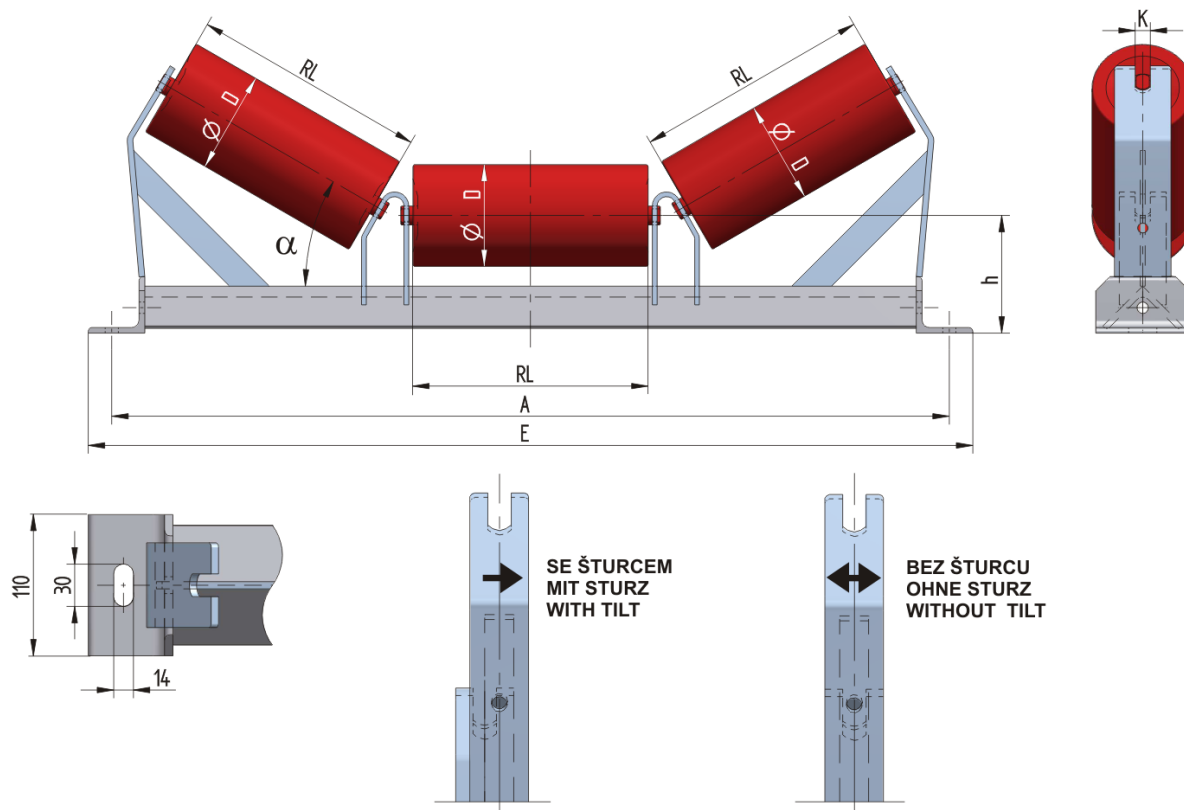

FÖRDERANLAGEN - BELT CONVEYORS GTK PÁSOVÉ DOPRAVNÍKY

GTK, spol s r.o., CZ-687 07 TUPESY 116, okres Uherské Hradiště, Česká republika

Tel.: +420 572 520 880-9, Fax: +420 572 520 899

Idler frames

Version:

BB(mm)	Inclination°	D(mm)	RL(mm)	h(mm)	A(mm)	E(mm)	m(kg)	Artikl
500	15	89,108,133	200	135	740	790	9.49	L705015135
500	20	89,108,133	200	135	740	790	9.76	L705020135
500	25	89,108,133	200	135	740	790	9.94	L705025135
500	30	89,108,133	200	135	740	790	10.16	L705030135
500	35	89,108,133	200	135	740	790	10.32	L705035135
500	40	89,108,133	200	135	740	790	10.59	L705040135
500	45	89,108,133	200	135	740	790	10.86	L705045135
650	15	89,108,133	250	135	890	940	10.84	L706515135
650	20	89,108,133	250	135	890	940	11.06	L706520135
650	25	89,108,133	250	135	890	940	11.25	L706525135
650	30	89,108,133	250	135	890	940	11.54	L706530135
650	35	89,108,133	250	135	890	940	11.76	L706535135
650	40	89,108,133	250	135	890	940	12.09	L706540135
650	45	89,108,133	250	135	890	940	12.39	L706545135
800	15	89,108,133	315	135	1090	1140	12.44	L708015135
800	20	89,108,133	315	135	1090	1140	12.66	L708020135
800	25	89,108,133	315	135	1090	1140	12.99	L708025135
800	30	89,108,133	315	135	1090	1140	13.26	L708030135
800	35	89,108,133	315	135	1090	1140	13.54	L708035135