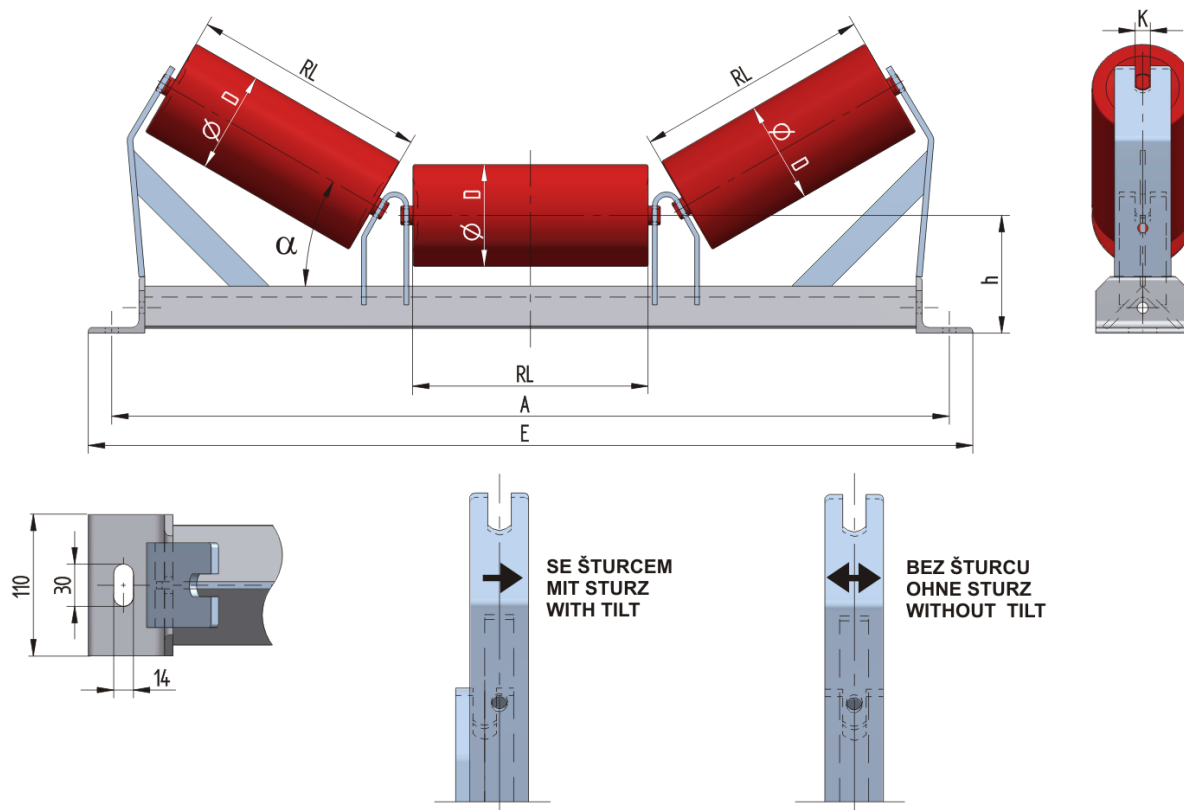

## Idler frames PAL

U70/50/4-DIN 59413

Version: 2020-11-03

BB(mm)	Inclination°	D(mm)	RL(mm)	h(mm)	A(mm)	E(mm)	m(kg)	Artikl
500	15	89,108,133	200	135	740	790	9.49	L705015135
500	20	89,108,133	200	135	740	790	9.76	L705020135
500	25	89,108,133	200	135	740	790	9.94	L705025135
500	30	89,108,133	200	135	740	790	10.16	L705030135
500	35	89,108,133	200	135	740	790	10.32	L705035135
500	40	89,108,133	200	135	740	790	10.59	L705040135
500	45	89,108,133	200	135	740	790	10.86	L705045135
650	15	89,108,133	250	135	890	940	10.84	L706515135
650	20	89,108,133	250	135	890	940	11.06	L706520135
650	25	89,108,133	250	135	890	940	11.25	L706525135
650	30	89,108,133	250	135	890	940	11.54	L706530135
650	35	89,108,133	250	135	890	940	11.76	L706535135
650	40	89,108,133	250	135	890	940	12.09	L706540135
650	45	89,108,133	250	135	890	940	12.39	L706545135
800	15	89,108,133	315	135	1090	1140	12.44	L708015135
800	20	89,108,133	315	135	1090	1140	12.66	L708020135
800	25	89,108,133	315	135	1090	1140	12.99	L708025135
800	30	89,108,133	315	135	1090	1140	13.26	L708030135
800	35	89,108,133	315	135	1090	1140	13.54	L708035135