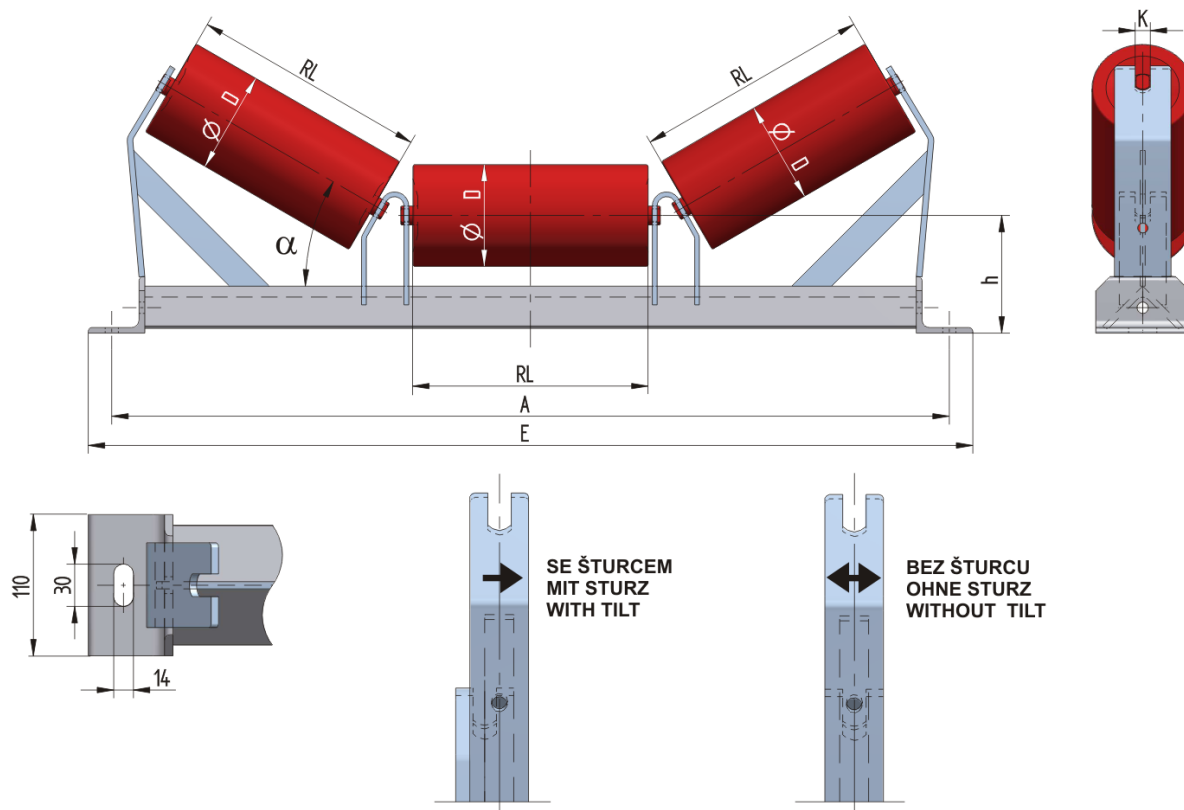

## Idler frames PAL

U70/50/4-DIN 59413

Version: 2020-11-03

| BB(mm) | Inclination° | D(mm)      | RL(mm) | h(mm) | A(mm) | E(mm) | m(kg) | Artikl     |
|--------|--------------|------------|--------|-------|-------|-------|-------|------------|
| 500    | 15           | 89,108,133 | 200    | 135   | 740   | 790   | 9.49  | L705015135 |
| 500    | 20           | 89,108,133 | 200    | 135   | 740   | 790   | 9.76  | L705020135 |
| 500    | 25           | 89,108,133 | 200    | 135   | 740   | 790   | 9.94  | L705025135 |
| 500    | 30           | 89,108,133 | 200    | 135   | 740   | 790   | 10.16 | L705030135 |
| 500    | 35           | 89,108,133 | 200    | 135   | 740   | 790   | 10.32 | L705035135 |
| 500    | 40           | 89,108,133 | 200    | 135   | 740   | 790   | 10.59 | L705040135 |
| 500    | 45           | 89,108,133 | 200    | 135   | 740   | 790   | 10.86 | L705045135 |
| 650    | 15           | 89,108,133 | 250    | 135   | 890   | 940   | 10.84 | L706515135 |
| 650    | 20           | 89,108,133 | 250    | 135   | 890   | 940   | 11.06 | L706520135 |
| 650    | 25           | 89,108,133 | 250    | 135   | 890   | 940   | 11.25 | L706525135 |
| 650    | 30           | 89,108,133 | 250    | 135   | 890   | 940   | 11.54 | L706530135 |
| 650    | 35           | 89,108,133 | 250    | 135   | 890   | 940   | 11.76 | L706535135 |
| 650    | 40           | 89,108,133 | 250    | 135   | 890   | 940   | 12.09 | L706540135 |
| 650    | 45           | 89,108,133 | 250    | 135   | 890   | 940   | 12.39 | L706545135 |
| 800    | 15           | 89,108,133 | 315    | 135   | 1090  | 1140  | 12.44 | L708015135 |
| 800    | 20           | 89,108,133 | 315    | 135   | 1090  | 1140  | 12.66 | L708020135 |
| 800    | 25           | 89,108,133 | 315    | 135   | 1090  | 1140  | 12.99 | L708025135 |
| 800    | 30           | 89,108,133 | 315    | 135   | 1090  | 1140  | 13.26 | L708030135 |
| 800    | 35           | 89,108,133 | 315    | 135   | 1090  | 1140  | 13.54 | L708035135 |