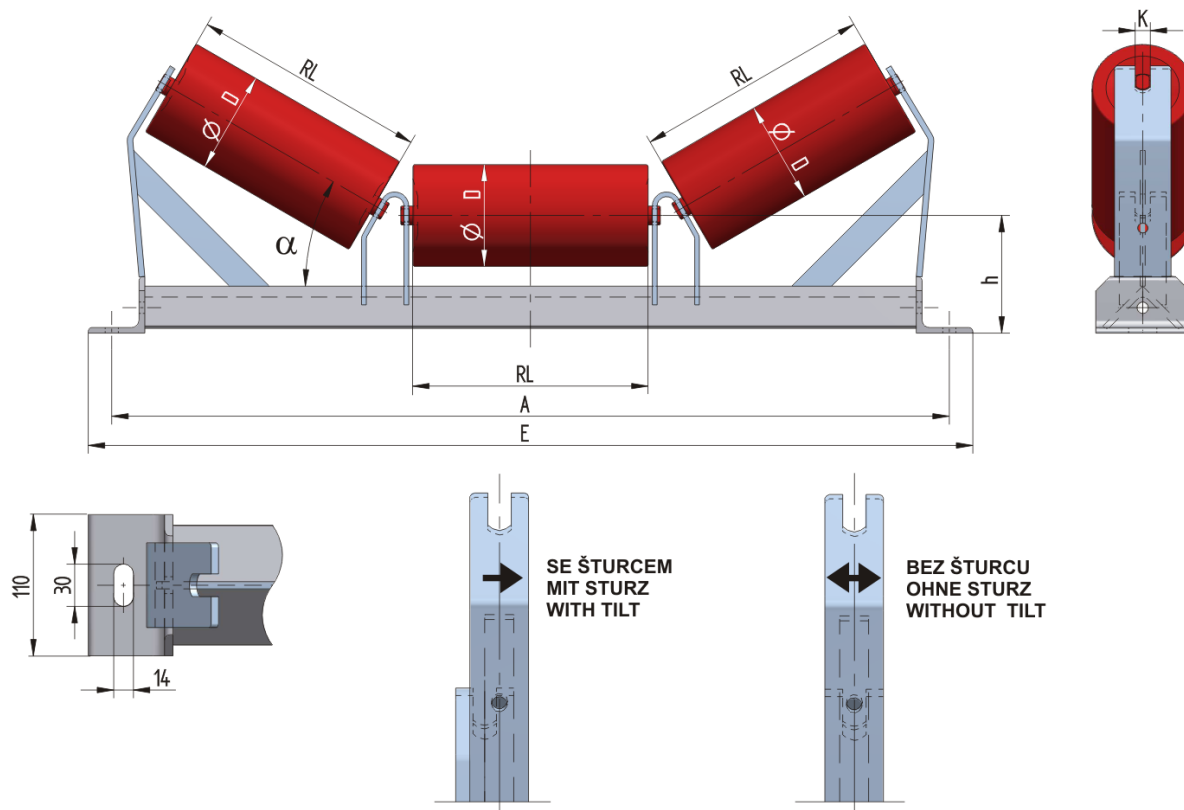

Idler frames

Version:

BB(mm)	Inclination°	D(mm)	RL(mm)	h(mm)	A(mm)	E(mm)	m(kg)	Artikl
500	15	89,108,133	200	135	740	790	9.49	L705015135
500	20	89,108,133	200	135	740	790	9.76	L705020135
500	25	89,108,133	200	135	740	790	9.94	L705025135
500	30	89,108,133	200	135	740	790	10.16	L705030135
500	35	89,108,133	200	135	740	790	10.32	L705035135
500	40	89,108,133	200	135	740	790	10.59	L705040135
500	45	89,108,133	200	135	740	790	10.86	L705045135
650	15	89,108,133	250	135	890	940	10.84	L706515135
650	20	89,108,133	250	135	890	940	11.06	L706520135
650	25	89,108,133	250	135	890	940	11.25	L706525135
650	30	89,108,133	250	135	890	940	11.54	L706530135
650	35	89,108,133	250	135	890	940	11.76	L706535135
650	40	89,108,133	250	135	890	940	12.09	L706540135
650	45	89,108,133	250	135	890	940	12.39	L706545135
800	15	89,108,133	315	135	1090	1140	12.44	L708015135
800	20	89,108,133	315	135	1090	1140	12.66	L708020135
800	25	89,108,133	315	135	1090	1140	12.99	L708025135
800	30	89,108,133	315	135	1090	1140	13.26	L708030135
800	35	89,108,133	315	135	1090	1140	13.54	L708035135

GTK spol. s r.o., CZ-68707 Tupesy 116, Czech Republik, Tel.: +420 572 520 880-9, Fax: +420 520 899
e-mail: gtk@gtktupesy.cz, www.gtktupesy.cz