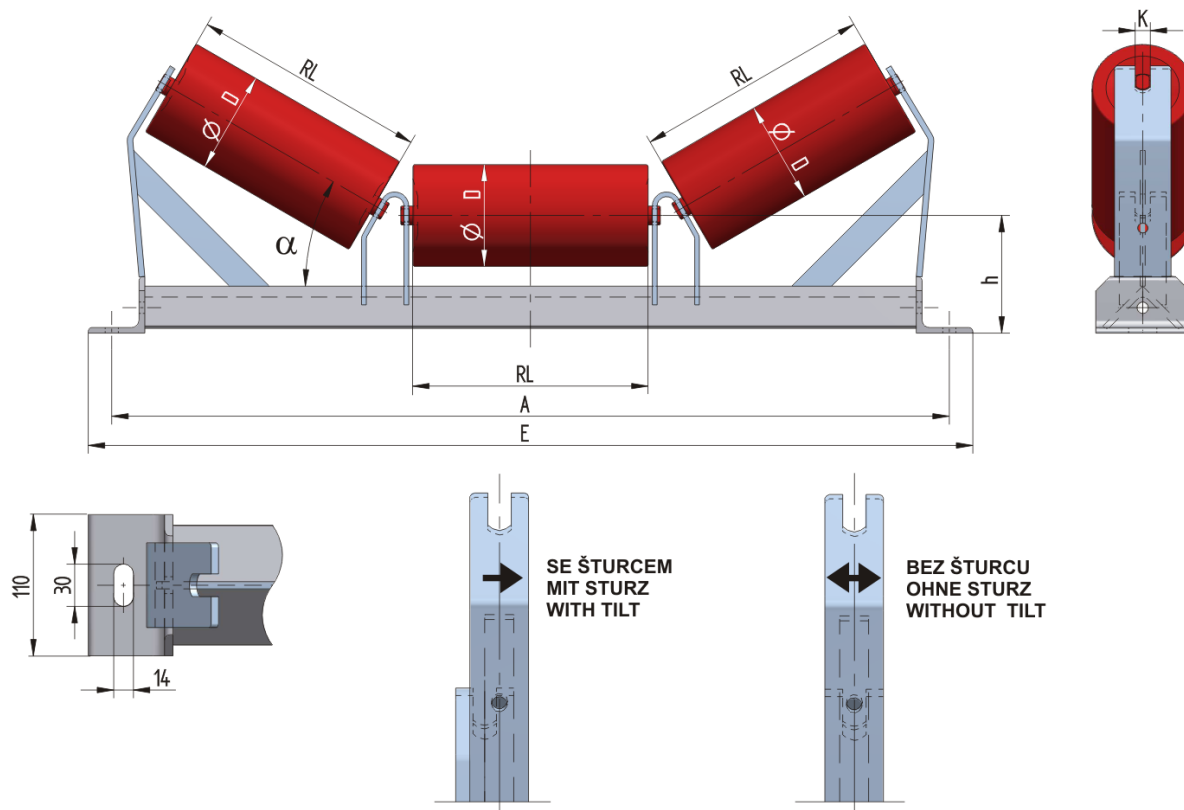

FÖRDERANLAGEN - BELT CONVEYORS GTK PÁSOVÉ DOPRAVNÍKY

GTK, spol s r.o., CZ-687 07 TUPESY 116, okres Uherské Hradiště, Česká republika

Tel.: +420 572 520 880-9, Fax: +420 572 520 899

Idler frames

Version:

BB(mm)	Inclination°	D(mm)	RL(mm)	h(mm)	A(mm)	E(mm)	m(kg)	Artikl
500	15	89,108,133	200	150	740	790	9.83	L705015150
500	20	89,108,133	200	150	740	790	10.07	L705020150
500	25	89,108,133	200	150	740	790	10.28	L705025150
500	30	89,108,133	200	150	740	790	10.45	L705030150
500	35	89,108,133	200	150	740	790	10.67	L705035150
500	40	89,108,133	200	150	740	790	10.93	L705040150
500	45	89,108,133	200	150	740	790	11.21	L705045150
650	15	89,108,133	250	150	890	940	11.16	L706515150
650	20	89,108,133	250	150	890	940	11.40	L706520150
650	25	89,108,133	250	150	890	940	11.60	L706525150
650	30	89,108,133	250	150	890	940	11.86	L706530150
650	35	89,108,133	250	150	890	940	12.09	L706535150
650	40	89,108,133	250	150	890	940	12.43	L706540150
650	45	89,108,133	250	150	890	940	12.73	L706545150
800	15	89,108,133	315	150	1090	1140	12.74	L708015150
800	20	89,108,133	315	150	1090	1140	12.95	L708020150
800	25	89,108,133	315	150	1090	1140	13.33	L708025150
800	30	89,108,133	315	150	1090	1140	13.60	L708030150
800	35	89,108,133	315	150	1090	1140	13.85	L708035150