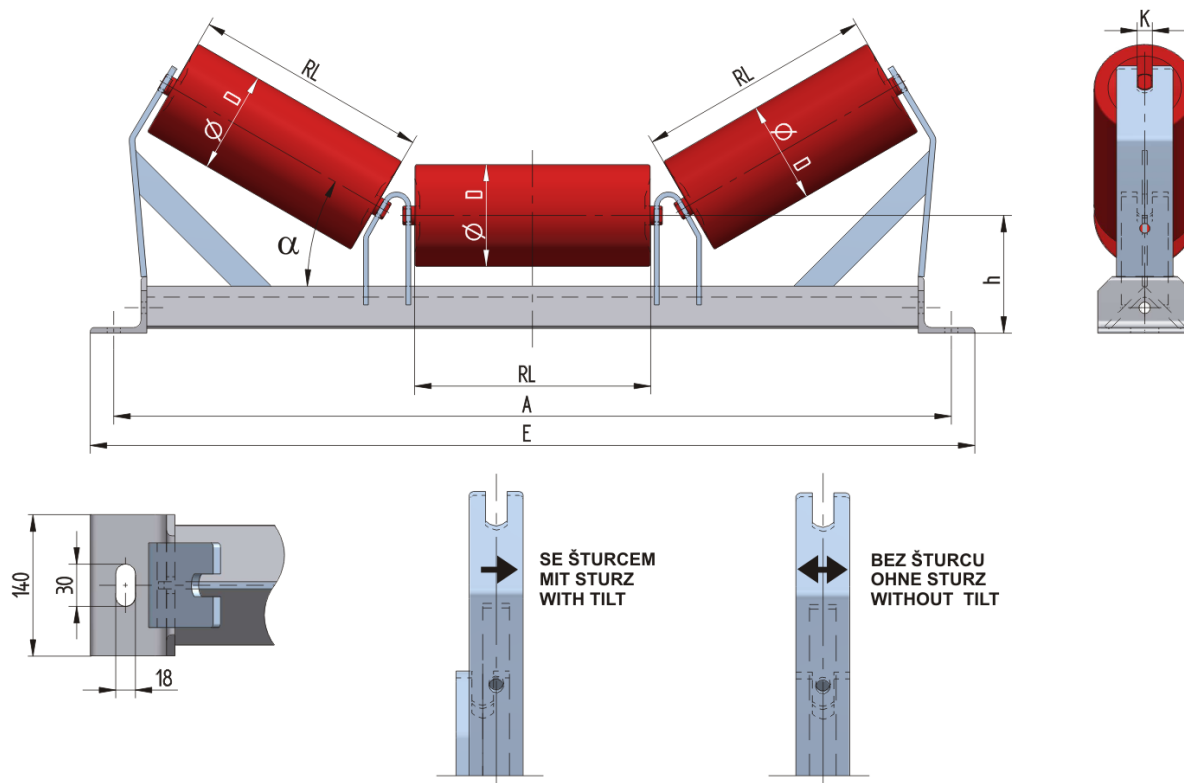

## Idler frames

Version:

BB(mm)	Inclination°	D(mm)	RL(mm)	h(mm)	A(mm)	E(mm)	m(kg)	Artikl
1000	15	108,133,159	380	170	1290	1340	24.26	<a href="#">L910015170</a>
1000	20	108,133,159	380	170	1290	1340	24.33	<a href="#">L910020170</a>
1000	25	108,133,159	380	170	1290	1340	25.67	<a href="#">L910025170</a>
1000	30	108,133,159	380	170	1290	1340	26.07	<a href="#">L910030170</a>
1000	35	108,133,159	380	170	1290	1340	26.44	<a href="#">L910035170</a>
1000	40	108,133,159	380	170	1290	1340	27.29	<a href="#">L910040170</a>
1000	45	108,133,159	380	170	1290	1340	27.72	<a href="#">L910045170</a>
1200	15	108,133,159	465	170	1530	1590	27.33	<a href="#">L912015170</a>
1200	20	108,133,159	465	170	1530	1590	27.83	<a href="#">L912020170</a>
1200	25	108,133,159	465	170	1530	1590	28.71	<a href="#">L912025170</a>
1200	30	108,133,159	465	170	1530	1590	29.68	<a href="#">L912030170</a>
1200	35	108,133,159	465	170	1530	1590	30.53	<a href="#">L912035170</a>
1200	40	108,133,159	465	170	1530	1590	31.39	<a href="#">L912040170</a>
1200	45	108,133,159	465	170	1530	1590	32.11	<a href="#">L912045170</a>
1400	15	108,133,159	530	170	1730	1790	29.78	<a href="#">L914015170</a>
1400	20	108,133,159	530	170	1730	1790	30.71	<a href="#">L914020170</a>
1400	25	108,133,159	530	170	1730	1790	31.57	<a href="#">L914025170</a>
1400	30	108,133,159	530	170	1730	1790	32.81	<a href="#">L914030170</a>
1400	35	108,133,159	530	170	1730	1790	33.54	<a href="#">L914035170</a>