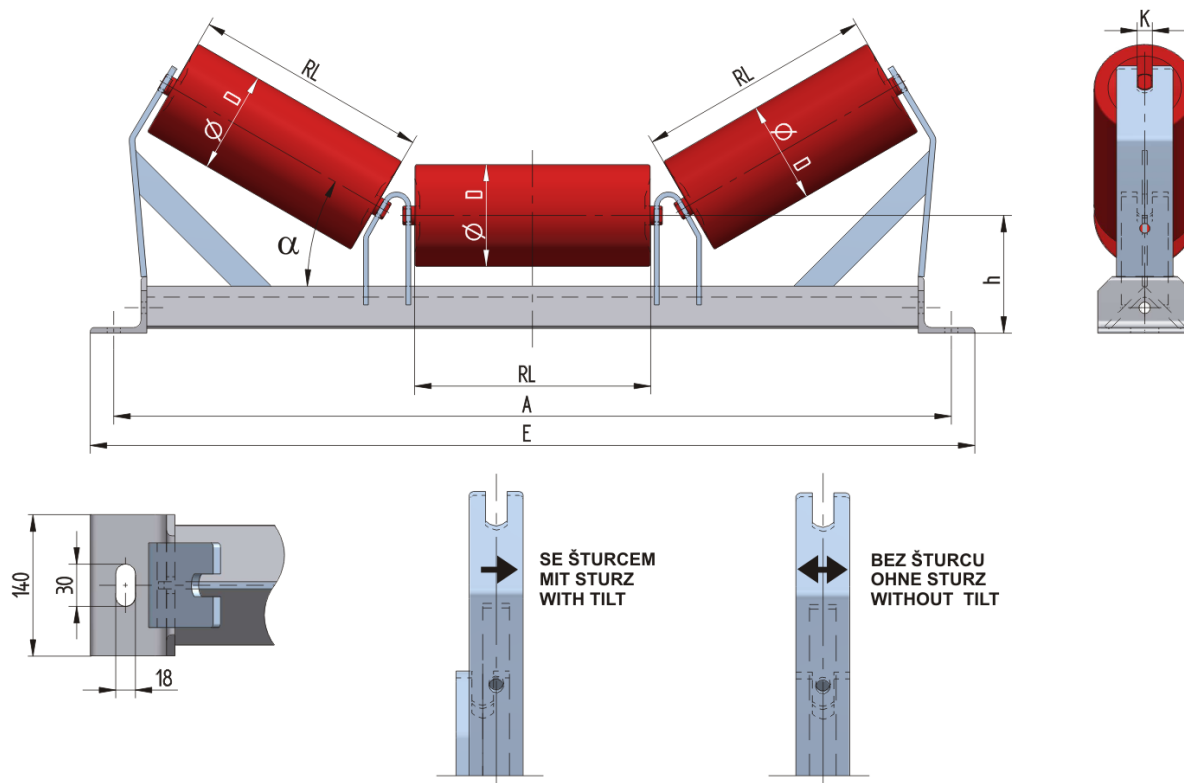

Idler frames

Version:

BB(mm)	Inclination°	D(mm)	RL(mm)	h(mm)	A(mm)	E(mm)	m(kg)	Artikl
1000	15	108,133,159	380	170	1290	1340	24.26	L910015170
1000	20	108,133,159	380	170	1290	1340	24.33	L910020170
1000	25	108,133,159	380	170	1290	1340	25.67	L910025170
1000	30	108,133,159	380	170	1290	1340	26.07	L910030170
1000	35	108,133,159	380	170	1290	1340	26.44	L910035170
1000	40	108,133,159	380	170	1290	1340	27.29	L910040170
1000	45	108,133,159	380	170	1290	1340	27.72	L910045170
1200	15	108,133,159	465	170	1530	1590	27.33	L912015170
1200	20	108,133,159	465	170	1530	1590	27.83	L912020170
1200	25	108,133,159	465	170	1530	1590	28.71	L912025170
1200	30	108,133,159	465	170	1530	1590	29.68	L912030170
1200	35	108,133,159	465	170	1530	1590	30.53	L912035170
1200	40	108,133,159	465	170	1530	1590	31.39	L912040170
1200	45	108,133,159	465	170	1530	1590	32.11	L912045170
1400	15	108,133,159	530	170	1730	1790	29.78	L914015170
1400	20	108,133,159	530	170	1730	1790	30.71	L914020170
1400	25	108,133,159	530	170	1730	1790	31.57	L914025170
1400	30	108,133,159	530	170	1730	1790	32.81	L914030170
1400	35	108,133,159	530	170	1730	1790	33.54	L914035170

GTK spol. s r.o., CZ-68707 Tupesy 116, Czech Republik, Tel.: +420 572 520 880-9, Fax: +420 520 899
e-mail: gkt@gktupesy.cz, www.gktupesy.cz