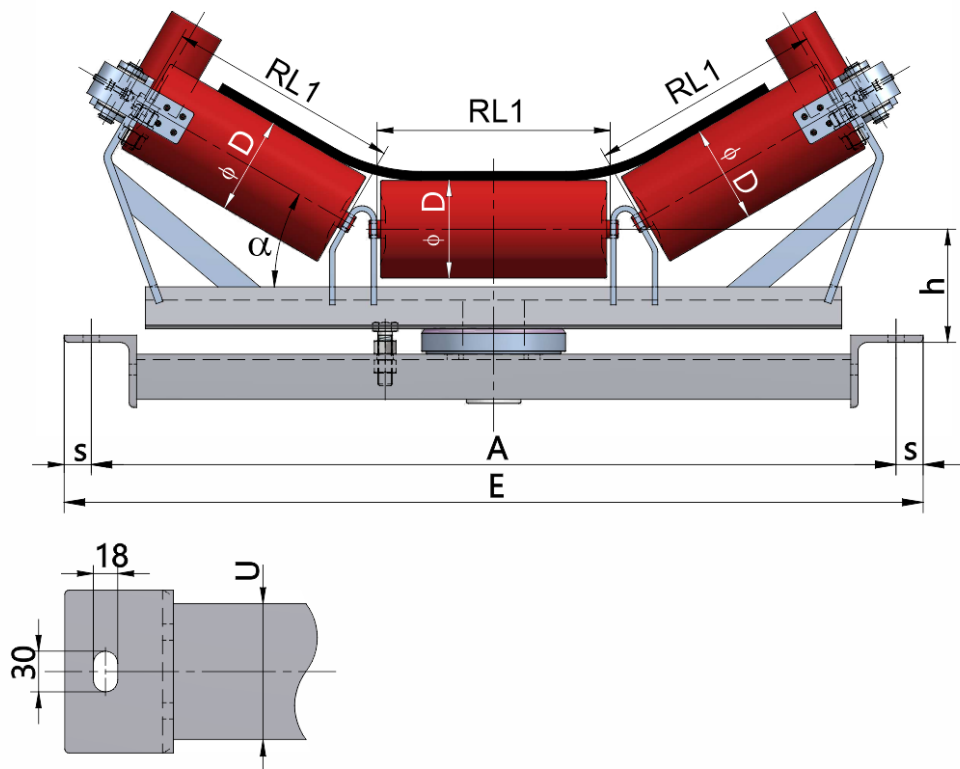

FÖRDERANLAGEN - BELT CONVEYORS GTK PÁSOVÉ DOPRAVNÍKY

GTK, spol s r.o., CZ-687 07 TUPESY 116, okres Uherské Hradiště, Česká republika

Tel.: +420 572 520 880-9, Fax: +420 572 520 899

Idler frames

Version:

BB(mm)	Inclination°	D(mm)	RL1(mm)	U(mm)	A(mm)	E(mm)	s(mm)	h(mm)	P(mm)	Artikl
400	15	63	160	U100	640	700	30	125	140	LESO04015125-063
400	20	63	160	U100	640	700	30	125	140	LESO04020125-063
400	25	63	160	U100	640	700	30	125	140	LESO04025125-063
400	30	63	160	U100	640	700	30	125	140	LESO04030125-063
400	35	63	160	U100	640	700	30	125	140	LESO04035125-063
400	40	63	160	U100	640	700	30	125	140	LESO04040125-063
400	45	63	160	U100	640	700	30	125	140	LESO04045125-063
400	15	89	160	U100	640	700	30	125	150	LESO04015125-089
400	20	89	160	U100	640	700	30	125	150	LESO04020125-089
400	25	89	160	U100	640	700	30	125	150	LESO04025125-089
400	30	89	160	U100	640	700	30	125	150	LESO04030125-089
400	35	89	160	U100	640	700	30	125	150	LESO04035125-089
400	40	89	160	U100	640	700	30	125	150	LESO04040125-089
400	45	89	160	U100	640	700	30	125	150	LESO04045125-089
400	15	108	160	U100	640	700	30	125	150	LESO04015125-108
400	20	108	160	U100	640	700	30	125	160	LESO04020125-108
400	25	108	160	U100	640	700	30	125	160	LESO04025125-108
400	30	108	160	U100	640	700	30	125	160	LESO04030125-108