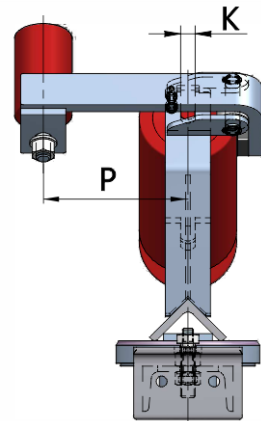

FÖRDERANLAGEN - BELT CONVEYORS GTK PÁSOVÉ DOPRAVNÍKY

GTK, spol s r.o., CZ-687 07 TUPESY 116, okres Uherské Hradiště, Česká republika

Tel.: +420 572 520 880-9, Fax: +420 572 520 899

Idler frames

Version:

BB(mm)	Inclination°	D(mm)	RL1(mm)	U(mm)	A(mm)	E(mm)	s(mm)	h(mm)	P(mm)	Artikl
400	15	63	160	U100	640	700	30	125	140	LESO04015125-063
400	20	63	160	U100	640	700	30	125	140	LESO04020125-063
400	25	63	160	U100	640	700	30	125	140	LESO04025125-063
400	30	63	160	U100	640	700	30	125	140	LESO04030125-063
400	35	63	160	U100	640	700	30	125	140	LESO04035125-063
400	40	63	160	U100	640	700	30	125	140	LESO04040125-063
400	45	63	160	U100	640	700	30	125	140	LESO04045125-063
400	15	89	160	U100	640	700	30	125	150	LESO04015125-089
400	20	89	160	U100	640	700	30	125	150	LESO04020125-089
400	25	89	160	U100	640	700	30	125	150	LESO04025125-089
400	30	89	160	U100	640	700	30	125	150	LESO04030125-089
400	35	89	160	U100	640	700	30	125	150	LESO04035125-089
400	40	89	160	U100	640	700	30	125	150	LESO04040125-089
400	45	89	160	U100	640	700	30	125	150	LESO04045125-089
400	15	108	160	U100	640	700	30	125	150	LESO04015125-108
400	20	108	160	U100	640	700	30	125	160	LESO04020125-108
400	25	108	160	U100	640	700	30	125	160	LESO04025125-108
400	30	108	160	U100	640	700	30	125	160	LESO04030125-108