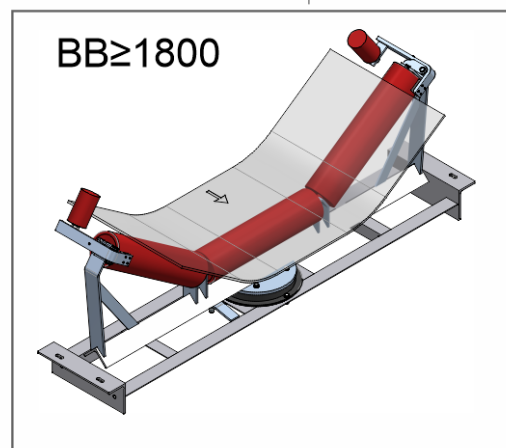

FÖRDERANLAGEN - BELT CONVEYORS GTK PÁSOVÉ DOPRAVNÍKY

GTK, spol s r.o., CZ-687 07 TUPESY 116, okres Uherské Hradiště, Česká republika

Tel.: +420 572 520 880-9, Fax: +420 572 520 899

Idler frames

Version:

BB(mm)	Inclination°	D(mm)	RL1(mm)	U(mm)	A(mm)	E(mm)	s(mm)	h(mm)	P(mm)	Artikl
400	15	63	160	U100	640	700	30	125	140	LESO04015125-063
400	20	63	160	U100	640	700	30	125	140	LESO04020125-063
400	25	63	160	U100	640	700	30	125	140	LESO04025125-063
400	30	63	160	U100	640	700	30	125	140	LESO04030125-063
400	35	63	160	U100	640	700	30	125	140	LESO04035125-063
400	40	63	160	U100	640	700	30	125	140	LESO04040125-063
400	45	63	160	U100	640	700	30	125	140	LESO04045125-063
400	15	89	160	U100	640	700	30	125	150	LESO04015125-089
400	20	89	160	U100	640	700	30	125	150	LESO04020125-089
400	25	89	160	U100	640	700	30	125	150	LESO04025125-089
400	30	89	160	U100	640	700	30	125	150	LESO04030125-089
400	35	89	160	U100	640	700	30	125	150	LESO04035125-089
400	40	89	160	U100	640	700	30	125	150	LESO04040125-089
400	45	89	160	U100	640	700	30	125	150	LESO04045125-089
400	15	108	160	U100	640	700	30	125	150	LESO04015125-108
400	20	108	160	U100	640	700	30	125	160	LESO04020125-108
400	25	108	160	U100	640	700	30	125	160	LESO04025125-108
400	30	108	160	U100	640	700	30	125	160	LESO04030125-108