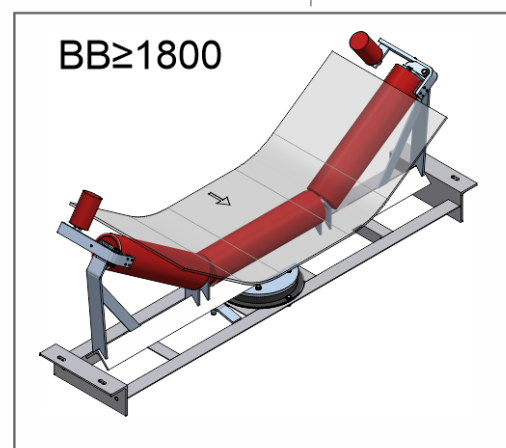

## Idler frames LESO

U100-U160-DIN 1026

Version: 2012-05-15

BB(mm)	Inclination°	D(mm)	RL1(mm)	U(mm)	A(mm)	E(mm)	s(mm)	h(mm)	P(mm)	Artikel
400	15	63	160	U100	640	700	30	125	140	<a href="#">LESO04015125-063</a>
400	20	63	160	U100	640	700	30	125	140	<a href="#">LESO04020125-063</a>
400	25	63	160	U100	640	700	30	125	140	<a href="#">LESO04025125-063</a>
400	30	63	160	U100	640	700	30	125	140	<a href="#">LESO04030125-063</a>
400	35	63	160	U100	640	700	30	125	140	<a href="#">LESO04035125-063</a>
400	40	63	160	U100	640	700	30	125	140	<a href="#">LESO04040125-063</a>
400	45	63	160	U100	640	700	30	125	140	<a href="#">LESO04045125-063</a>
400	15	89	160	U100	640	700	30	125	150	<a href="#">LESO04015125-089</a>
400	20	89	160	U100	640	700	30	125	150	<a href="#">LESO04020125-089</a>
400	25	89	160	U100	640	700	30	125	150	<a href="#">LESO04025125-089</a>
400	30	89	160	U100	640	700	30	125	150	<a href="#">LESO04030125-089</a>
400	35	89	160	U100	640	700	30	125	150	<a href="#">LESO04035125-089</a>
400	40	89	160	U100	640	700	30	125	150	<a href="#">LESO04040125-089</a>
400	45	89	160	U100	640	700	30	125	150	<a href="#">LESO04045125-089</a>
400	15	108	160	U100	640	700	30	125	160	<a href="#">LESO04015125-108</a>
400	20	108	160	U100	640	700	30	125	160	<a href="#">LESO04020125-108</a>
400	25	108	160	U100	640	700	30	125	160	<a href="#">LESO04025125-108</a>
400	30	108	160	U100	640	700	30	125	160	<a href="#">LESO04030125-108</a>