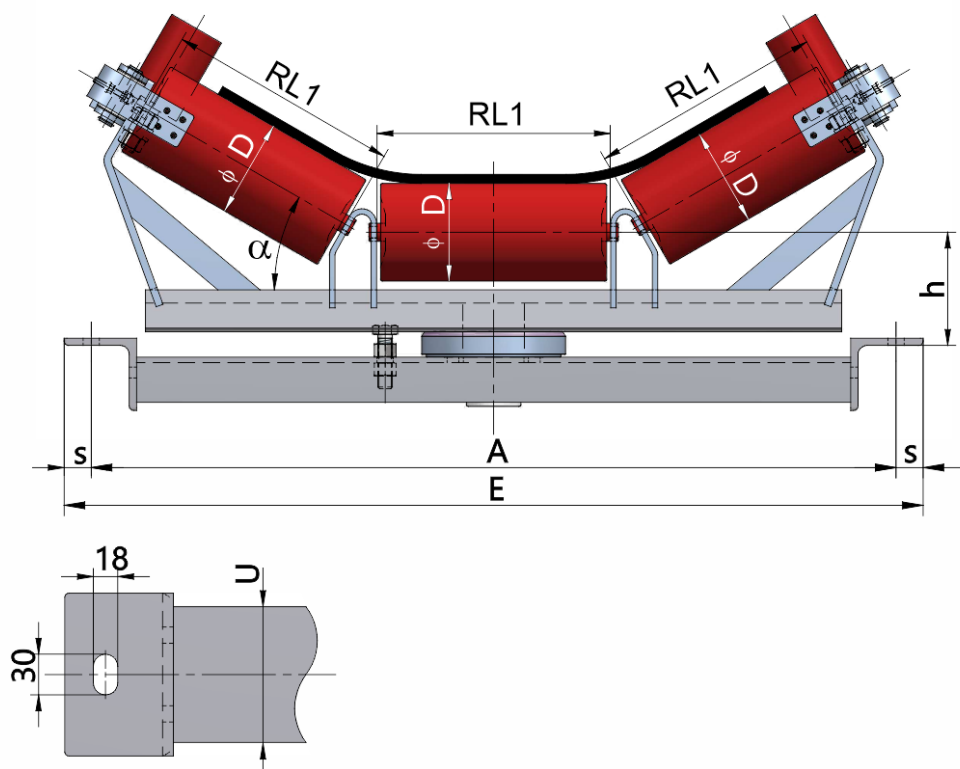

## Idler frames LESO

U100-U160-DIN 1026

Version: 2012-05-15

BB(mm)	Inclination°	D(mm)	RL1(mm)	U(mm)	A(mm)	E(mm)	s(mm)	h(mm)	P(mm)	Artikel
400	15	63	160	U100	640	700	30	125	140	<a href="#">LESO04015125-063</a>
400	20	63	160	U100	640	700	30	125	140	<a href="#">LESO04020125-063</a>
400	25	63	160	U100	640	700	30	125	140	<a href="#">LESO04025125-063</a>
400	30	63	160	U100	640	700	30	125	140	<a href="#">LESO04030125-063</a>
400	35	63	160	U100	640	700	30	125	140	<a href="#">LESO04035125-063</a>
400	40	63	160	U100	640	700	30	125	140	<a href="#">LESO04040125-063</a>
400	45	63	160	U100	640	700	30	125	140	<a href="#">LESO04045125-063</a>
400	15	89	160	U100	640	700	30	125	150	<a href="#">LESO04015125-089</a>
400	20	89	160	U100	640	700	30	125	150	<a href="#">LESO04020125-089</a>
400	25	89	160	U100	640	700	30	125	150	<a href="#">LESO04025125-089</a>
400	30	89	160	U100	640	700	30	125	150	<a href="#">LESO04030125-089</a>
400	35	89	160	U100	640	700	30	125	150	<a href="#">LESO04035125-089</a>
400	40	89	160	U100	640	700	30	125	150	<a href="#">LESO04040125-089</a>
400	45	89	160	U100	640	700	30	125	150	<a href="#">LESO04045125-089</a>
400	15	108	160	U100	640	700	30	125	160	<a href="#">LESO04015125-108</a>
400	20	108	160	U100	640	700	30	125	160	<a href="#">LESO04020125-108</a>
400	25	108	160	U100	640	700	30	125	160	<a href="#">LESO04025125-108</a>
400	30	108	160	U100	640	700	30	125	160	<a href="#">LESO04030125-108</a>