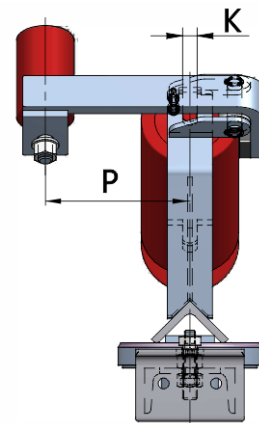

## Idler frames LESO

U100-U160-DIN 1026

Version: 2012-05-15

BB(mm)	Inclination°	D(mm)	RL1(mm)	U(mm)	A(mm)	E(mm)	s(mm)	h(mm)	P(mm)	Artikel
400	15	63	160	U100	640	700	30	125	140	<a href="#">LESO04015125-063</a>
400	20	63	160	U100	640	700	30	125	140	<a href="#">LESO04020125-063</a>
400	25	63	160	U100	640	700	30	125	140	<a href="#">LESO04025125-063</a>
400	30	63	160	U100	640	700	30	125	140	<a href="#">LESO04030125-063</a>
400	35	63	160	U100	640	700	30	125	140	<a href="#">LESO04035125-063</a>
400	40	63	160	U100	640	700	30	125	140	<a href="#">LESO04040125-063</a>
400	45	63	160	U100	640	700	30	125	140	<a href="#">LESO04045125-063</a>
400	15	89	160	U100	640	700	30	125	150	<a href="#">LESO04015125-089</a>
400	20	89	160	U100	640	700	30	125	150	<a href="#">LESO04020125-089</a>
400	25	89	160	U100	640	700	30	125	150	<a href="#">LESO04025125-089</a>
400	30	89	160	U100	640	700	30	125	150	<a href="#">LESO04030125-089</a>
400	35	89	160	U100	640	700	30	125	150	<a href="#">LESO04035125-089</a>
400	40	89	160	U100	640	700	30	125	150	<a href="#">LESO04040125-089</a>
400	45	89	160	U100	640	700	30	125	150	<a href="#">LESO04045125-089</a>
400	15	108	160	U100	640	700	30	125	160	<a href="#">LESO04015125-108</a>
400	20	108	160	U100	640	700	30	125	160	<a href="#">LESO04020125-108</a>
400	25	108	160	U100	640	700	30	125	160	<a href="#">LESO04025125-108</a>
400	30	108	160	U100	640	700	30	125	160	<a href="#">LESO04030125-108</a>