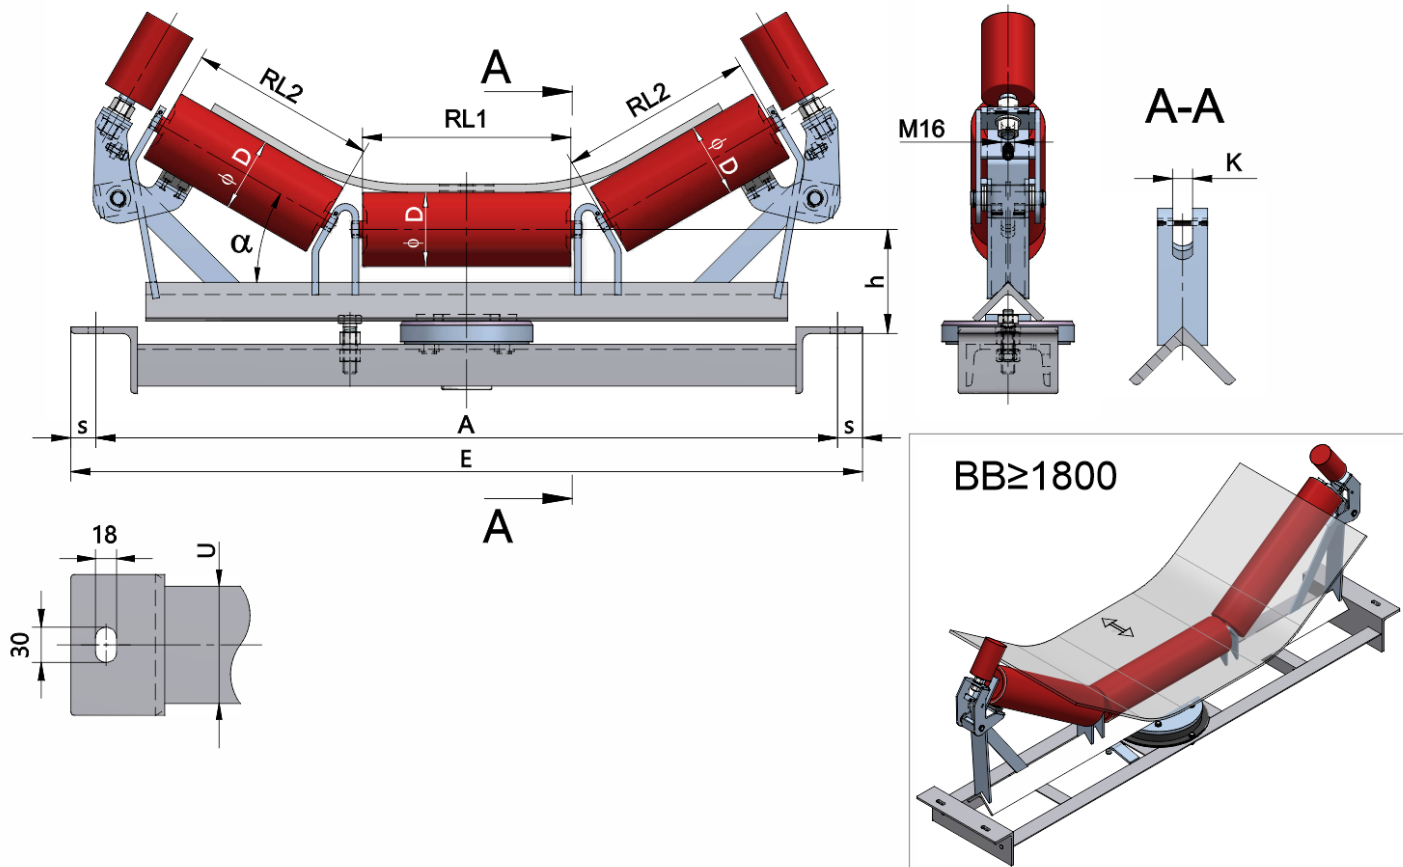

## Idler frames LESO

U100-U160-DIN 1026

Version: 2012-05-15

BB(mm)	Inclination°	D(mm)	RL1(mm)	RL2(mm)	U(mm)	A(mm)	E(mm)	s(mm)	h(mm)	Artikl
400	15	63	160	135	U100	640	700	30	125	<a href="#">LESOR04015125-063</a>
400	20	63	160	135	U100	640	700	30	125	<a href="#">LESOR04020125-063</a>
400	25	63	160	135	U100	640	700	30	125	<a href="#">LESOR04025125-063</a>
400	30	63	160	135	U100	640	700	30	125	<a href="#">LESOR04030125-063</a>
400	35	63	160	135	U100	640	700	30	125	<a href="#">LESOR04035125-063</a>
400	40	63	160	135	U100	640	700	30	125	<a href="#">LESOR04040125-063</a>
400	45	63	160	135	U100	640	700	30	125	<a href="#">LESOR04045125-063</a>
400	15	89	160	135	U100	640	700	30	125	<a href="#">LESOR04015125-089</a>
400	20	89	160	135	U100	640	700	30	125	<a href="#">LESOR04020125-089</a>
400	25	89	160	135	U100	640	700	30	125	<a href="#">LESOR04025125-089</a>
400	30	89	160	135	U100	640	700	30	125	<a href="#">LESOR04030125-089</a>
400	35	89	160	135	U100	640	700	30	125	<a href="#">LESOR04035125-089</a>
400	40	89	160	135	U100	640	700	30	125	<a href="#">LESOR04040125-089</a>
400	45	89	160	135	U100	640	700	30	125	<a href="#">LESOR04045125-089</a>
400	15	108	160	135	U100	640	700	30	125	<a href="#">LESOR04015125-108</a>
400	20	108	160	135	U100	640	700	30	125	<a href="#">LESOR04020125-108</a>
400	25	108	160	135	U100	640	700	30	125	<a href="#">LESOR04025125-108</a>