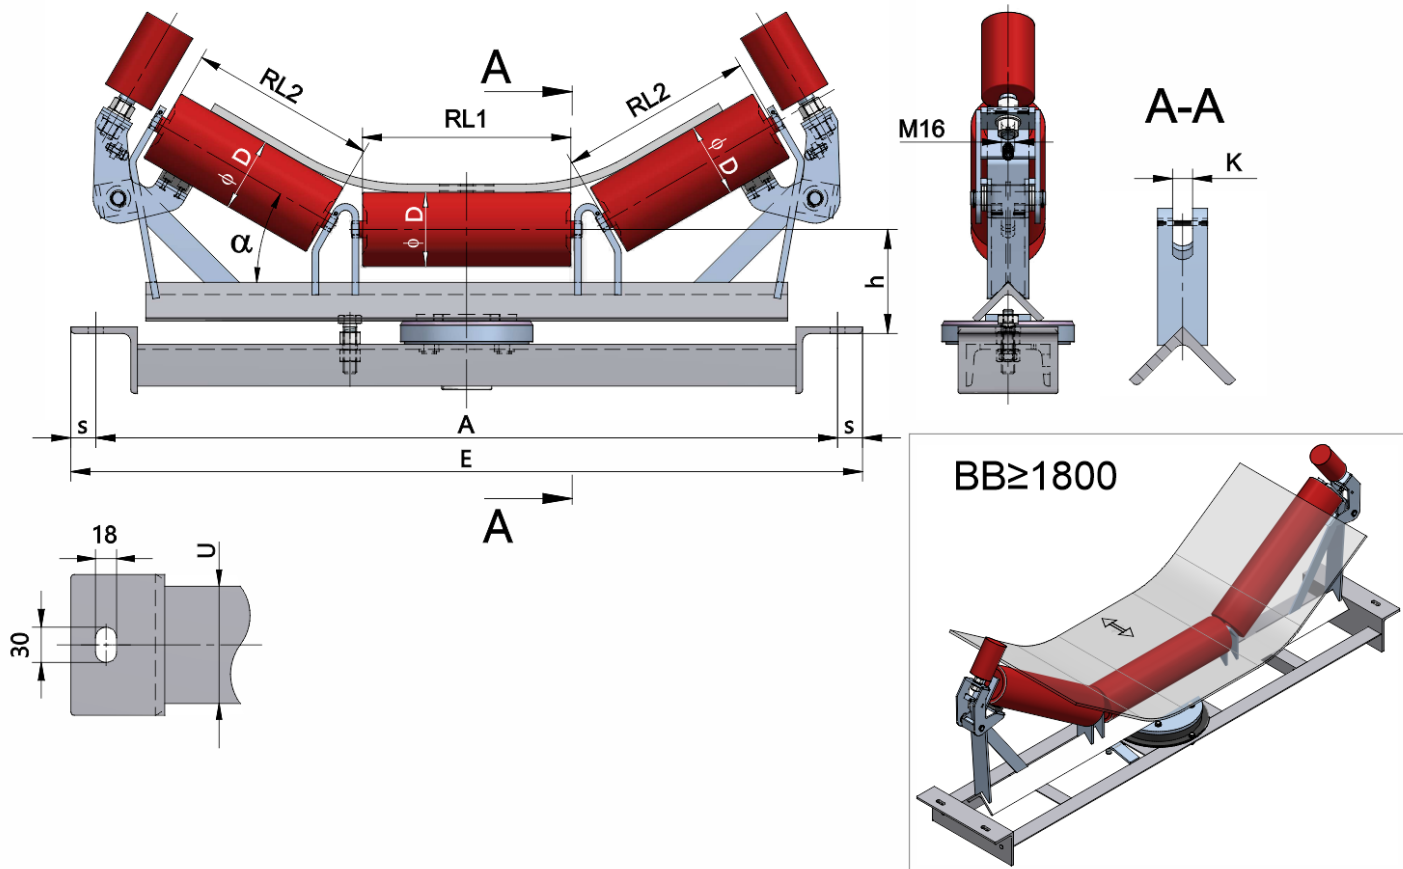

## Idler frames LESO

U100-U160-DIN 1026

Version: 2012-05-15

BB(mm)	Inclination°	D(mm)	RL1(mm)	RL2(mm)	U(mm)	A(mm)	E(mm)	s(mm)	h(mm)	Artikl
400	15	63	160	135	U100	640	700	30	125	<a href="#">LESOR04015125-063</a>
400	20	63	160	135	U100	640	700	30	125	<a href="#">LESOR04020125-063</a>
400	25	63	160	135	U100	640	700	30	125	<a href="#">LESOR04025125-063</a>
400	30	63	160	135	U100	640	700	30	125	<a href="#">LESOR04030125-063</a>
400	35	63	160	135	U100	640	700	30	125	<a href="#">LESOR04035125-063</a>
400	40	63	160	135	U100	640	700	30	125	<a href="#">LESOR04040125-063</a>
400	45	63	160	135	U100	640	700	30	125	<a href="#">LESOR04045125-063</a>
400	15	89	160	135	U100	640	700	30	125	<a href="#">LESOR04015125-089</a>
400	20	89	160	135	U100	640	700	30	125	<a href="#">LESOR04020125-089</a>
400	25	89	160	135	U100	640	700	30	125	<a href="#">LESOR04025125-089</a>
400	30	89	160	135	U100	640	700	30	125	<a href="#">LESOR04030125-089</a>
400	35	89	160	135	U100	640	700	30	125	<a href="#">LESOR04035125-089</a>
400	40	89	160	135	U100	640	700	30	125	<a href="#">LESOR04040125-089</a>
400	45	89	160	135	U100	640	700	30	125	<a href="#">LESOR04045125-089</a>
400	15	108	160	135	U100	640	700	30	125	<a href="#">LESOR04015125-108</a>
400	20	108	160	135	U100	640	700	30	125	<a href="#">LESOR04020125-108</a>
400	25	108	160	135	U100	640	700	30	125	<a href="#">LESOR04025125-108</a>