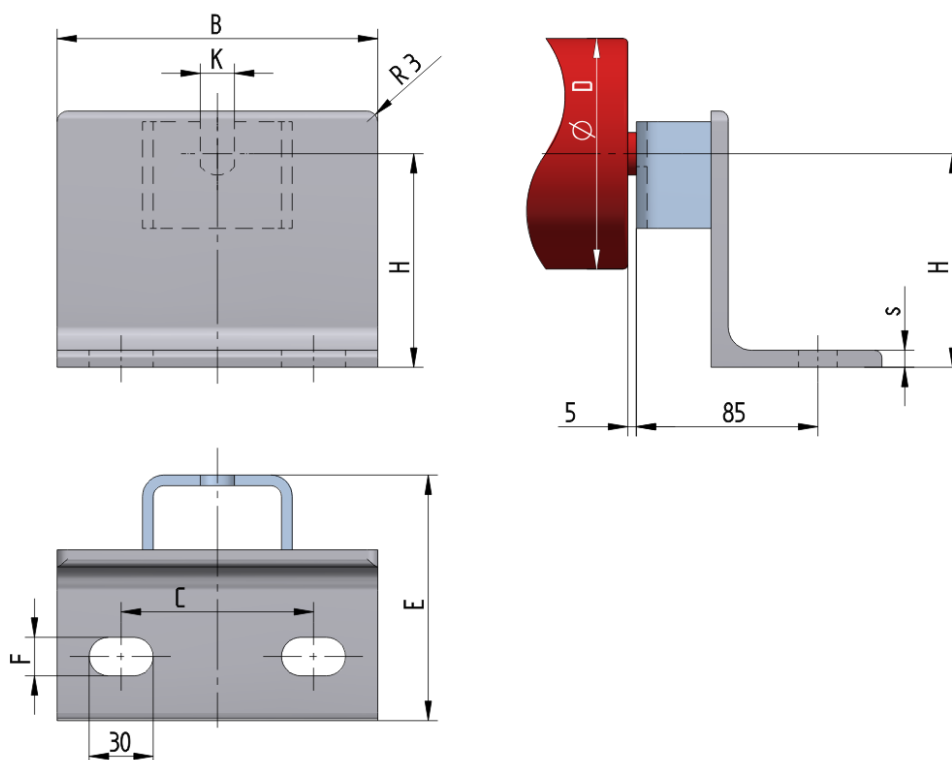

## Idler frames OB1

Version: 2015-07-27

BB(mm)	B(mm)	s(mm)	F(mm)	E(mm)	h(mm)	C(mm)	D(mm)	K(mm)	m/ks(kg)	Artikl
1600-2000	120	8	18	120	100	90	133-159	16	2	OB8150-100-K16
1600-2000	120	8	18	120	100	90	133-159	19	2	OB8150-100-K19
1600-2000	120	8	18	120	100	90	133-159	23	2	OB8150-100-K23
1600-2000	150	10	18	120	130	90	194-219	33	3	OB10150-130-K33