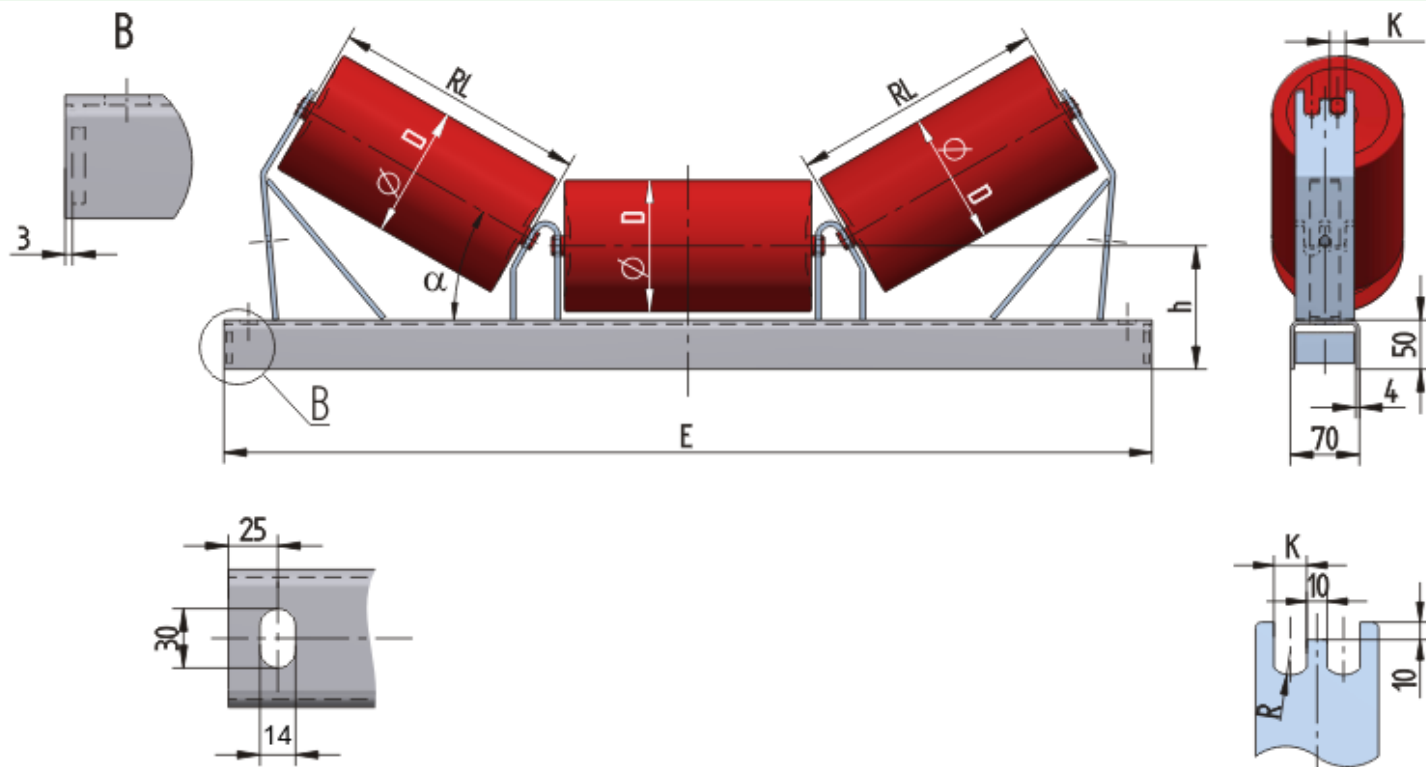

FÖRDERANLAGEN - BELT CONVEYORS GTK PÁSOVÉ DOPRAVNÍKY

GTK, spol s r.o., CZ-687 07 TUPESY 116, okres Uherské Hradiště, Česká republika

Tel.: +420 572 520 880-9, Fax: +420 572 520 899

Idler frames

Version:

BB(mm)	Inclination°	D(mm)	RL(mm)	h(mm)	E(mm)	m(kg)	Artikl
500	15	63,89,108	200	125	790	5.80	PAH05015125
500	20	63,89,108	200	125	790	6.20	PAH05020125
500	25	63,89,108	200	125	790	6.30	PAH05025125
500	30	63,89,108	200	125	790	6.50	PAH05030125
500	35	63,89,108	200	125	790	6.70	PAH05035125
500	40	63,89,108	200	125	790	6.90	PAH05040125
500	45	63,89,108	200	125	790	7.10	PAH05045125
650	15	63,89,108	250	125	940	6.80	PAH06515125
650	20	63,89,108	250	125	940	7.00	PAH06520125
650	25	63,89,108	250	125	940	7.20	PAH06525125
650	30	63,89,108	250	125	940	7.40	PAH06530125
650	35	63,89,108	250	125	940	7.60	PAH06535125
650	40	63,89,108	250	125	940	7.80	PAH06540125
650	45	63,89,108	250	125	940	8.10	PAH06545125
800	15	63,89,108	315	125	1140	7.90	PAH08015125
800	20	63,89,108	315	125	1140	8.10	PAH08020125
800	25	63,89,108	315	125	1140	8.40	PAH08025135
800	30	63,89,108	315	125	1140	8.60	PAH08030125
800	35	63,89,108	315	125	1140	8.80	PAH08035125