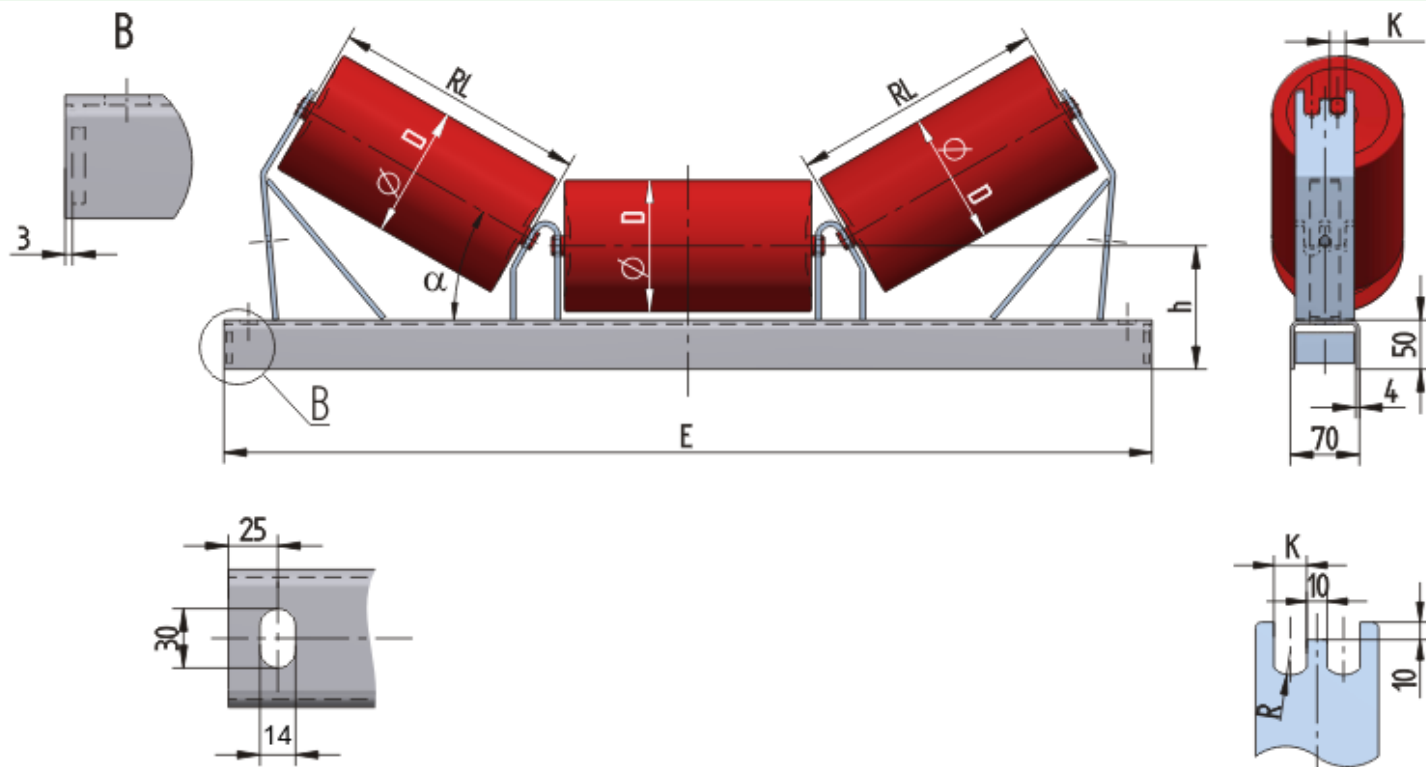

Idler frames

Version:

BB(mm)	Inclination°	D(mm)	RL(mm)	h(mm)	E(mm)	m(kg)	Artikl
500	15	63,89,108	200	125	790	5.80	PAH05015125
500	20	63,89,108	200	125	790	6.20	PAH05020125
500	25	63,89,108	200	125	790	6.30	PAH05025125
500	30	63,89,108	200	125	790	6.50	PAH05030125
500	35	63,89,108	200	125	790	6.70	PAH05035125
500	40	63,89,108	200	125	790	6.90	PAH05040125
500	45	63,89,108	200	125	790	7.10	PAH05045125
650	15	63,89,108	250	125	940	6.80	PAH06515125
650	20	63,89,108	250	125	940	7.00	PAH06520125
650	25	63,89,108	250	125	940	7.20	PAH06525125
650	30	63,89,108	250	125	940	7.40	PAH06530125
650	35	63,89,108	250	125	940	7.60	PAH06535125
650	40	63,89,108	250	125	940	7.80	PAH06540125
650	45	63,89,108	250	125	940	8.10	PAH06545125
800	15	63,89,108	315	125	1140	7.90	PAH08015125
800	20	63,89,108	315	125	1140	8.10	PAH08020125
800	25	63,89,108	315	125	1140	8.40	PAH08025135
800	30	63,89,108	315	125	1140	8.60	PAH08030125
800	35	63,89,108	315	125	1140	8.80	PAH08035125

GTK spol. s r.o., CZ-68707 Tupesy 116, Czech Republik, Tel.: +420 572 520 880-9, Fax: +420 520 899
e-mail: gtk@gktupesy.cz, www.gktupesy.cz