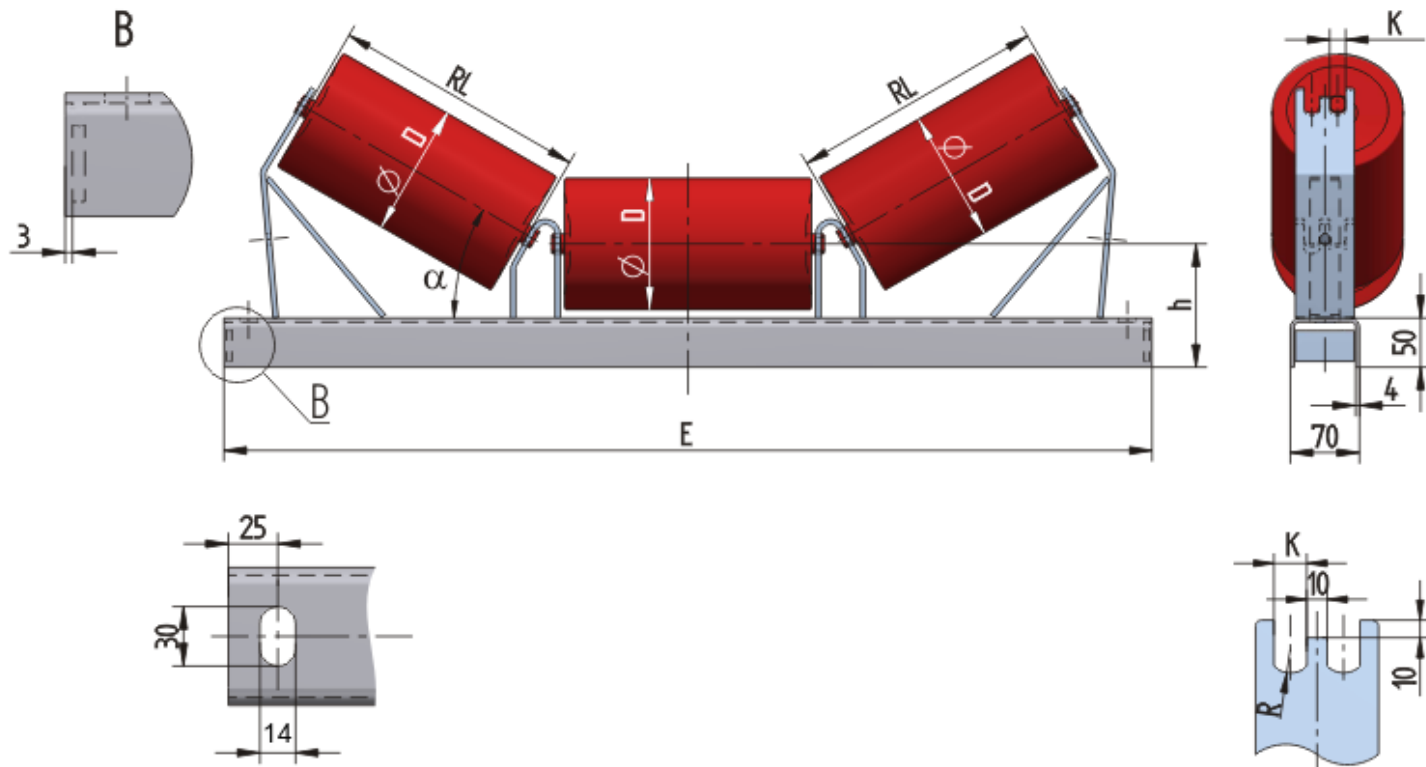

## Idler frames PAL

U70/50/4-DIN 59413

Version: 2020-11-03

BB(mm)	Inclination°	D(mm)	RL(mm)	h(mm)	E(mm)	m(kg)	Artikl
500	15	63,89,108	200	125	790	5.80	PAH05015125
500	20	63,89,108	200	125	790	6.20	PAH05020125
500	25	63,89,108	200	125	790	6.30	PAH05025125
500	30	63,89,108	200	125	790	6.50	PAH05030125
500	35	63,89,108	200	125	790	6.70	PAH05035125
500	40	63,89,108	200	125	790	6.90	PAH05040125
500	45	63,89,108	200	125	790	7.10	PAH05045125
650	15	63,89,108	250	125	940	6.80	PAH06515125
650	20	63,89,108	250	125	940	7.00	PAH06520125
650	25	63,89,108	250	125	940	7.20	PAH06525125
650	30	63,89,108	250	125	940	7.40	PAH06530125
650	35	63,89,108	250	125	940	7.60	PAH06535125
650	40	63,89,108	250	125	940	7.80	PAH06540125
650	45	63,89,108	250	125	940	8.10	PAH06545125
800	15	63,89,108	315	125	1140	7.90	PAH08015125
800	20	63,89,108	315	125	1140	8.10	PAH08020125
800	25	63,89,108	315	125	1140	8.40	PAH08025135
800	30	63,89,108	315	125	1140	8.60	PAH08030125
800	35	63,89,108	315	125	1140	8.80	PAH08035125