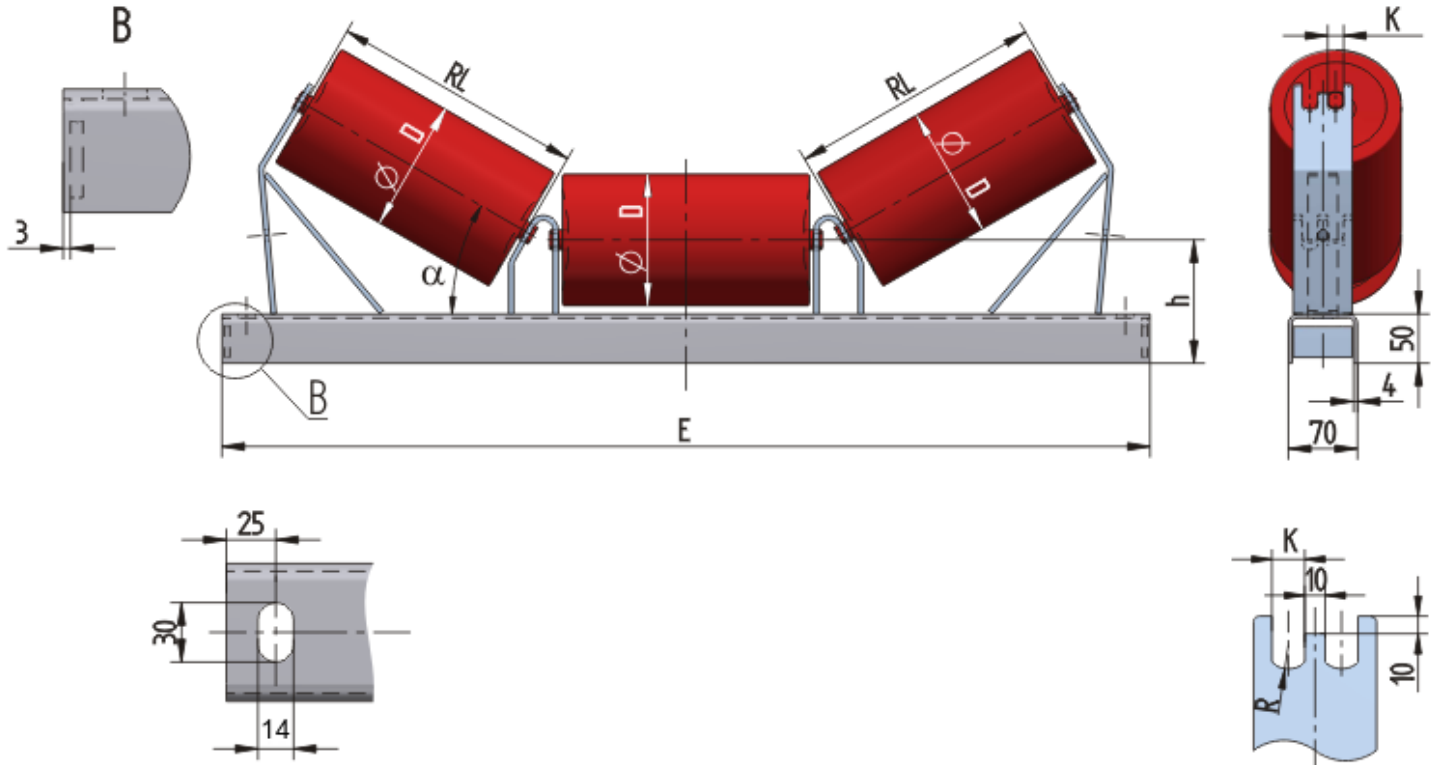

## Idler frames PAL

U70/50/4-DIN 59413

Version: 2020-11-03

BB(mm)	Inclination°	D(mm)	RL(mm)	h(mm)	E(mm)	m(kg)	Artikl
500	15	63,89,108	200	125	790	5.80	PAH05015125
500	20	63,89,108	200	125	790	6.20	PAH05020125
500	25	63,89,108	200	125	790	6.30	PAH05025125
500	30	63,89,108	200	125	790	6.50	PAH05030125
500	35	63,89,108	200	125	790	6.70	PAH05035125
500	40	63,89,108	200	125	790	6.90	PAH05040125
500	45	63,89,108	200	125	790	7.10	PAH05045125
650	15	63,89,108	250	125	940	6.80	PAH06515125
650	20	63,89,108	250	125	940	7.00	PAH06520125
650	25	63,89,108	250	125	940	7.20	PAH06525125
650	30	63,89,108	250	125	940	7.40	PAH06530125
650	35	63,89,108	250	125	940	7.60	PAH06535125
650	40	63,89,108	250	125	940	7.80	PAH06540125
650	45	63,89,108	250	125	940	8.10	PAH06545125
800	15	63,89,108	315	125	1140	7.90	PAH08015125
800	20	63,89,108	315	125	1140	8.10	PAH08020125
800	25	63,89,108	315	125	1140	8.40	PAH08025135
800	30	63,89,108	315	125	1140	8.60	PAH08030125
800	35	63,89,108	315	125	1140	8.80	PAH08035125