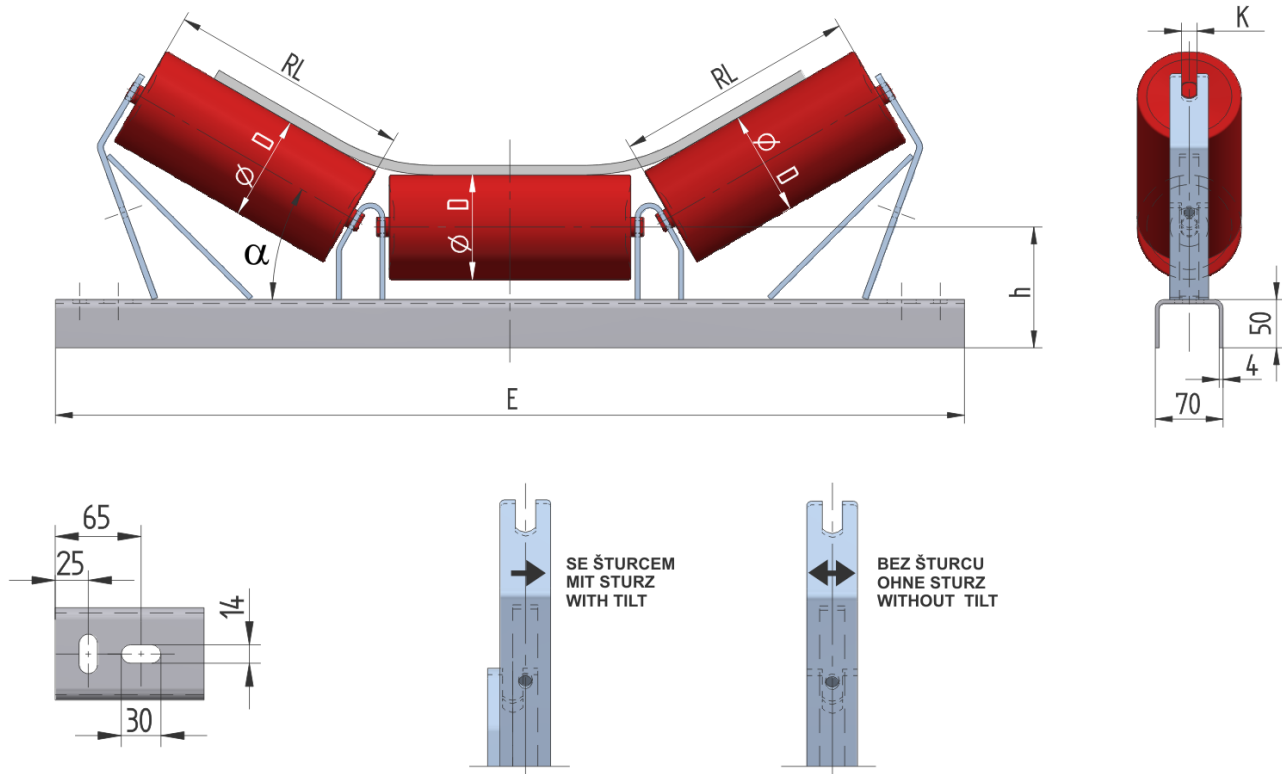

## Idler frames

Version:

BB(mm)	Inclination°	D(mm)	RL(mm)	h(mm)	E(mm)	m(kg)	Artikl
500	15	63,89,108	200	125	790	5.37	PAL05015125
500	20	63,89,108	200	125	790	5.49	PAL05020125
500	25	63,89,108	200	125	790	5.58	PAL05025125
500	30	63,89,108	200	125	790	5.66	PAL05030125
500	35	63,89,108	200	125	790	5.72	PAL05035125
500	40	63,89,108	200	125	790	5.85	PAL05040125
500	45	63,89,108	200	125	790	5.95	PAL05045125
650	15	63,89,108	250	125	940	6.17	PAL06515125
650	20	63,89,108	250	125	940	6.33	PAL06520125
650	25	63,89,108	250	125	940	6.45	PAL06525125
650	30	63,89,108	250	125	940	6.54	PAL06530125
650	35	63,89,108	250	125	940	6.64	PAL06535125
650	40	63,89,108	250	125	940	6.77	PAL06540125
650	45	63,89,108	250	125	940	6.92	PAL06545125
800	15	63,89,108	315	125	1140	7.56	PAL08015125
800	20	63,89,108	315	125	1140	7.82	PAL08020125
800	25	63,89,108	315	125	1140	8.00	PAL08025125
800	30	63,89,108	315	125	1140	8.13	PAL08030125
800	35	63,89,108	315	125	1140	8.30	PAL08035125
800	40	63,89,108	315	125	1140	8.51	PAL08040125