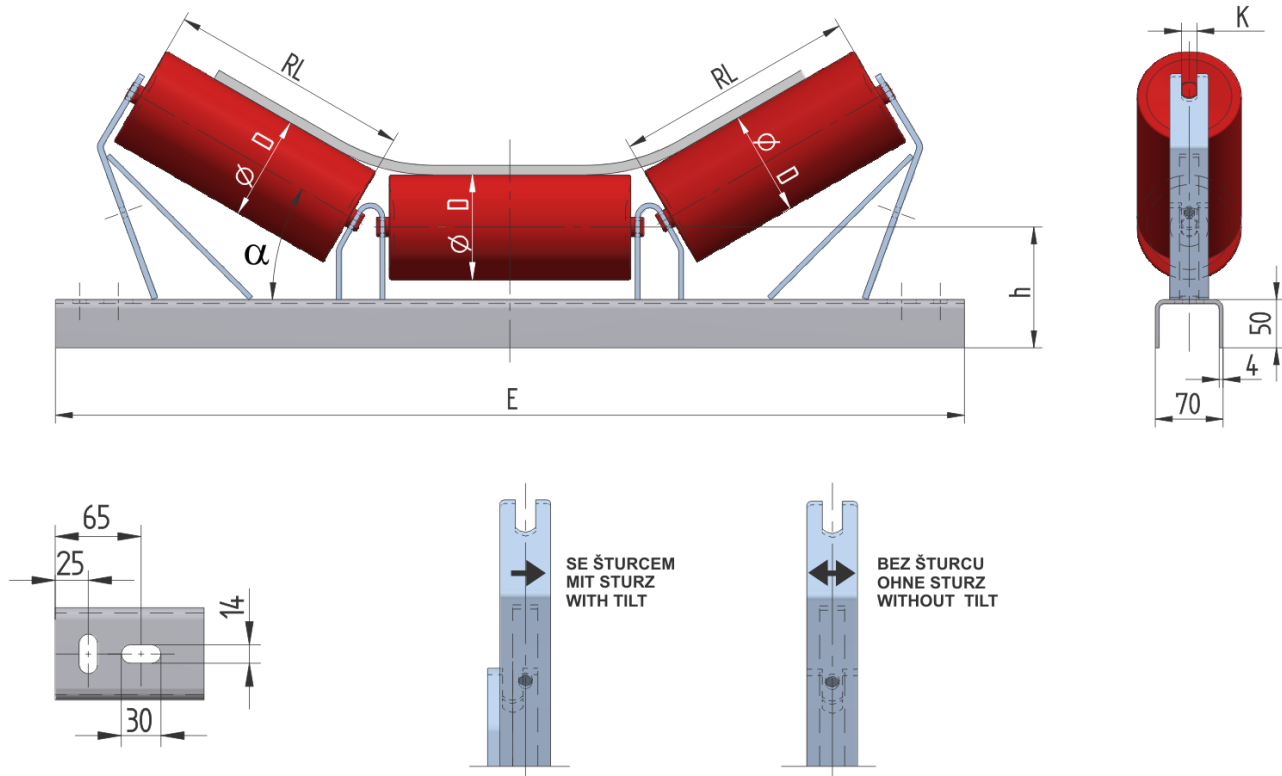

FÖRDERANLAGEN - BELT CONVEYORS GTK PÁSOVÉ DOPRAVNÍKY

GTK, spol s r.o., CZ-687 07 TUPESY 116, okres Uherské Hradiště, Česká republika

Tel.: +420 572 520 880-9, Fax: +420 572 520 899

Idler frames

Version:

BB(mm)	Inclination°	D(mm)	RL(mm)	h(mm)	E(mm)	m(kg)	Artikl
500	15	63,89,108	200	125	790	5.37	PAL05015125
500	20	63,89,108	200	125	790	5.49	PAL05020125
500	25	63,89,108	200	125	790	5.58	PAL05025125
500	30	63,89,108	200	125	790	5.66	PAL05030125
500	35	63,89,108	200	125	790	5.72	PAL05035125
500	40	63,89,108	200	125	790	5.85	PAL05040125
500	45	63,89,108	200	125	790	5.95	PAL05045125
650	15	63,89,108	250	125	940	6.17	PAL06515125
650	20	63,89,108	250	125	940	6.33	PAL06520125
650	25	63,89,108	250	125	940	6.45	PAL06525125
650	30	63,89,108	250	125	940	6.54	PAL06530125
650	35	63,89,108	250	125	940	6.64	PAL06535125
650	40	63,89,108	250	125	940	6.77	PAL06540125
650	45	63,89,108	250	125	940	6.92	PAL06545125
800	15	63,89,108	315	125	1140	7.56	PAL08015125
800	20	63,89,108	315	125	1140	7.82	PAL08020125
800	25	63,89,108	315	125	1140	8.00	PAL08025125
800	30	63,89,108	315	125	1140	8.13	PAL08030125
800	35	63,89,108	315	125	1140	8.30	PAL08035125
800	40	63,89,108	315	125	1140	8.51	PAL08040125