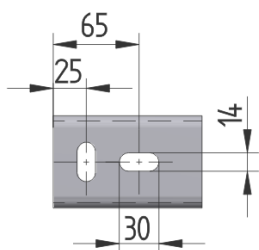

FÖRDERANLAGEN - BELT CONVEYORS GTK PÁSOVÉ DOPRAVNÍKY

GTK, spol s r.o., CZ-687 07 TUPESY 116, okres Uherské Hradiště, Česká republika

Tel.: +420 572 520 880-9, Fax: +420 572 520 899

Idler frames

Version:

BB(mm)	Inclination°	D(mm)	RL(mm)	h(mm)	E(mm)	m(kg)	Artikl
500	15	63,89,108	200	125	790	5.37	PAL05015125
500	20	63,89,108	200	125	790	5.49	PAL05020125
500	25	63,89,108	200	125	790	5.58	PAL05025125
500	30	63,89,108	200	125	790	5.66	PAL05030125
500	35	63,89,108	200	125	790	5.72	PAL05035125
500	40	63,89,108	200	125	790	5.85	PAL05040125
500	45	63,89,108	200	125	790	5.95	PAL05045125
650	15	63,89,108	250	125	940	6.17	PAL06515125
650	20	63,89,108	250	125	940	6.33	PAL06520125
650	25	63,89,108	250	125	940	6.45	PAL06525125
650	30	63,89,108	250	125	940	6.54	PAL06530125
650	35	63,89,108	250	125	940	6.64	PAL06535125
650	40	63,89,108	250	125	940	6.77	PAL06540125
650	45	63,89,108	250	125	940	6.92	PAL06545125
800	15	63,89,108	315	125	1140	7.56	PAL08015125
800	20	63,89,108	315	125	1140	7.82	PAL08020125
800	25	63,89,108	315	125	1140	8.00	PAL08025125
800	30	63,89,108	315	125	1140	8.13	PAL08030125
800	35	63,89,108	315	125	1140	8.30	PAL08035125
800	40	63,89,108	315	125	1140	8.51	PAL08040125