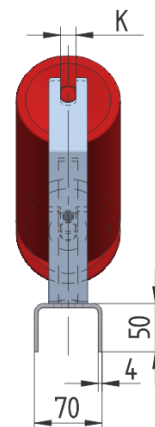

FÖRDERANLAGEN - BELT CONVEYORS GTK PÁSOVÉ DOPRAVNÍKY

GTK, spol s r.o., CZ-687 07 TUPESY 116, okres Uherské Hradiště, Česká republika

Tel.: +420 572 520 880-9, Fax: +420 572 520 899

Idler frames

Version:

BB(mm)	Inclination°	D(mm)	RL(mm)	h(mm)	E(mm)	m(kg)	Artikl
500	15	63,89,108	200	125	790	5.37	PAL05015125
500	20	63,89,108	200	125	790	5.49	PAL05020125
500	25	63,89,108	200	125	790	5.58	PAL05025125
500	30	63,89,108	200	125	790	5.66	PAL05030125
500	35	63,89,108	200	125	790	5.72	PAL05035125
500	40	63,89,108	200	125	790	5.85	PAL05040125
500	45	63,89,108	200	125	790	5.95	PAL05045125
650	15	63,89,108	250	125	940	6.17	PAL06515125
650	20	63,89,108	250	125	940	6.33	PAL06520125
650	25	63,89,108	250	125	940	6.45	PAL06525125
650	30	63,89,108	250	125	940	6.54	PAL06530125
650	35	63,89,108	250	125	940	6.64	PAL06535125
650	40	63,89,108	250	125	940	6.77	PAL06540125
650	45	63,89,108	250	125	940	6.92	PAL06545125
800	15	63,89,108	315	125	1140	7.56	PAL08015125
800	20	63,89,108	315	125	1140	7.82	PAL08020125
800	25	63,89,108	315	125	1140	8.00	PAL08025125
800	30	63,89,108	315	125	1140	8.13	PAL08030125
800	35	63,89,108	315	125	1140	8.30	PAL08035125
800	40	63,89,108	315	125	1140	8.51	PAL08040125