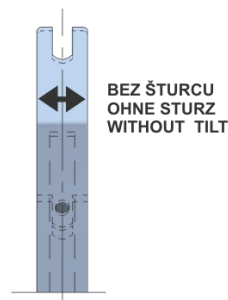

FÖRDERANLAGEN - BELT CONVEYORS GTK PÁSOVÉ DOPRAVNÍKY

GTK, spol s r.o., CZ-687 07 TUPESY 116, okres Uherské Hradiště, Česká republika

Tel.: +420 572 520 880-9, Fax: +420 572 520 899

Idler frames

Version:

BB(mm)	Inclination°	D(mm)	RL(mm)	h(mm)	E(mm)	m(kg)	Artikl
500	15	63,89,108	200	125	790	5.37	PAL05015125
500	20	63,89,108	200	125	790	5.49	PAL05020125
500	25	63,89,108	200	125	790	5.58	PAL05025125
500	30	63,89,108	200	125	790	5.66	PAL05030125
500	35	63,89,108	200	125	790	5.72	PAL05035125
500	40	63,89,108	200	125	790	5.85	PAL05040125
500	45	63,89,108	200	125	790	5.95	PAL05045125
650	15	63,89,108	250	125	940	6.17	PAL06515125
650	20	63,89,108	250	125	940	6.33	PAL06520125
650	25	63,89,108	250	125	940	6.45	PAL06525125
650	30	63,89,108	250	125	940	6.54	PAL06530125
650	35	63,89,108	250	125	940	6.64	PAL06535125
650	40	63,89,108	250	125	940	6.77	PAL06540125
650	45	63,89,108	250	125	940	6.92	PAL06545125
800	15	63,89,108	315	125	1140	7.56	PAL08015125
800	20	63,89,108	315	125	1140	7.82	PAL08020125
800	25	63,89,108	315	125	1140	8.00	PAL08025125
800	30	63,89,108	315	125	1140	8.13	PAL08030125
800	35	63,89,108	315	125	1140	8.30	PAL08035125
800	40	63,89,108	315	125	1140	8.51	PAL08040125