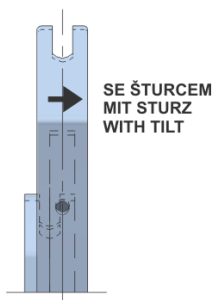

FÖRDERANLAGEN - BELT CONVEYORS GTK PÁSOVÉ DOPRAVNÍKY

GTK, spol s r.o., CZ-687 07 TUPESY 116, okres Uherské Hradiště, Česká republika

Tel.: +420 572 520 880-9, Fax: +420 572 520 899

Idler frames

Version:

BB(mm)	Inclination°	D(mm)	RL(mm)	h(mm)	E(mm)	m(kg)	Artikl
500	15	63,89,108	200	125	790	5.37	PAL05015125
500	20	63,89,108	200	125	790	5.49	PAL05020125
500	25	63,89,108	200	125	790	5.58	PAL05025125
500	30	63,89,108	200	125	790	5.66	PAL05030125
500	35	63,89,108	200	125	790	5.72	PAL05035125
500	40	63,89,108	200	125	790	5.85	PAL05040125
500	45	63,89,108	200	125	790	5.95	PAL05045125
650	15	63,89,108	250	125	940	6.17	PAL06515125
650	20	63,89,108	250	125	940	6.33	PAL06520125
650	25	63,89,108	250	125	940	6.45	PAL06525125
650	30	63,89,108	250	125	940	6.54	PAL06530125
650	35	63,89,108	250	125	940	6.64	PAL06535125
650	40	63,89,108	250	125	940	6.77	PAL06540125
650	45	63,89,108	250	125	940	6.92	PAL06545125
800	15	63,89,108	315	125	1140	7.56	PAL08015125
800	20	63,89,108	315	125	1140	7.82	PAL08020125
800	25	63,89,108	315	125	1140	8.00	PAL08025125
800	30	63,89,108	315	125	1140	8.13	PAL08030125
800	35	63,89,108	315	125	1140	8.30	PAL08035125
800	40	63,89,108	315	125	1140	8.51	PAL08040125