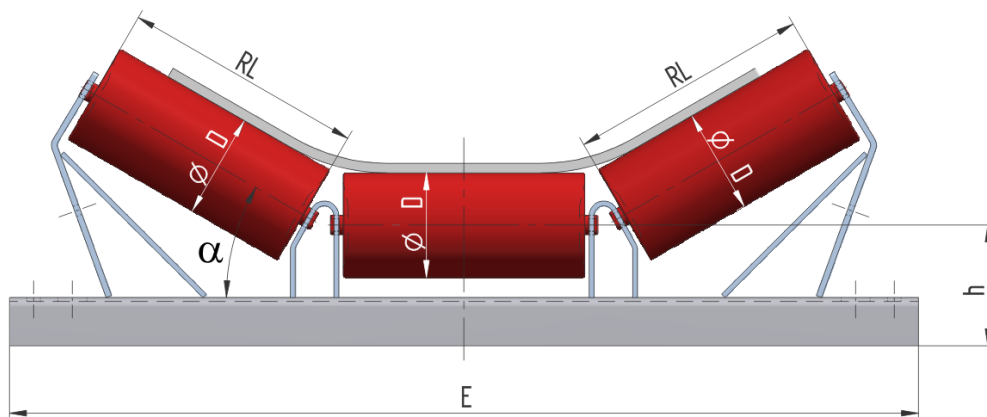

FÖRDERANLAGEN - BELT CONVEYORS GTK PÁSOVÉ DOPRAVNÍKY

GTK, spol s r.o., CZ-687 07 TUPESY 116, okres Uherské Hradiště, Česká republika

Tel.: +420 572 520 880-9, Fax: +420 572 520 899

Idler frames

Version:

BB(mm)	Inclination°	D(mm)	RL(mm)	h(mm)	E(mm)	m(kg)	Artikl
500	15	63,89,108	200	125	790	5.37	PAL05015125
500	20	63,89,108	200	125	790	5.49	PAL05020125
500	25	63,89,108	200	125	790	5.58	PAL05025125
500	30	63,89,108	200	125	790	5.66	PAL05030125
500	35	63,89,108	200	125	790	5.72	PAL05035125
500	40	63,89,108	200	125	790	5.85	PAL05040125
500	45	63,89,108	200	125	790	5.95	PAL05045125
650	15	63,89,108	250	125	940	6.17	PAL06515125
650	20	63,89,108	250	125	940	6.33	PAL06520125
650	25	63,89,108	250	125	940	6.45	PAL06525125
650	30	63,89,108	250	125	940	6.54	PAL06530125
650	35	63,89,108	250	125	940	6.64	PAL06535125
650	40	63,89,108	250	125	940	6.77	PAL06540125
650	45	63,89,108	250	125	940	6.92	PAL06545125
800	15	63,89,108	315	125	1140	7.56	PAL08015125
800	20	63,89,108	315	125	1140	7.82	PAL08020125
800	25	63,89,108	315	125	1140	8.00	PAL08025125
800	30	63,89,108	315	125	1140	8.13	PAL08030125
800	35	63,89,108	315	125	1140	8.30	PAL08035125
800	40	63,89,108	315	125	1140	8.51	PAL08040125