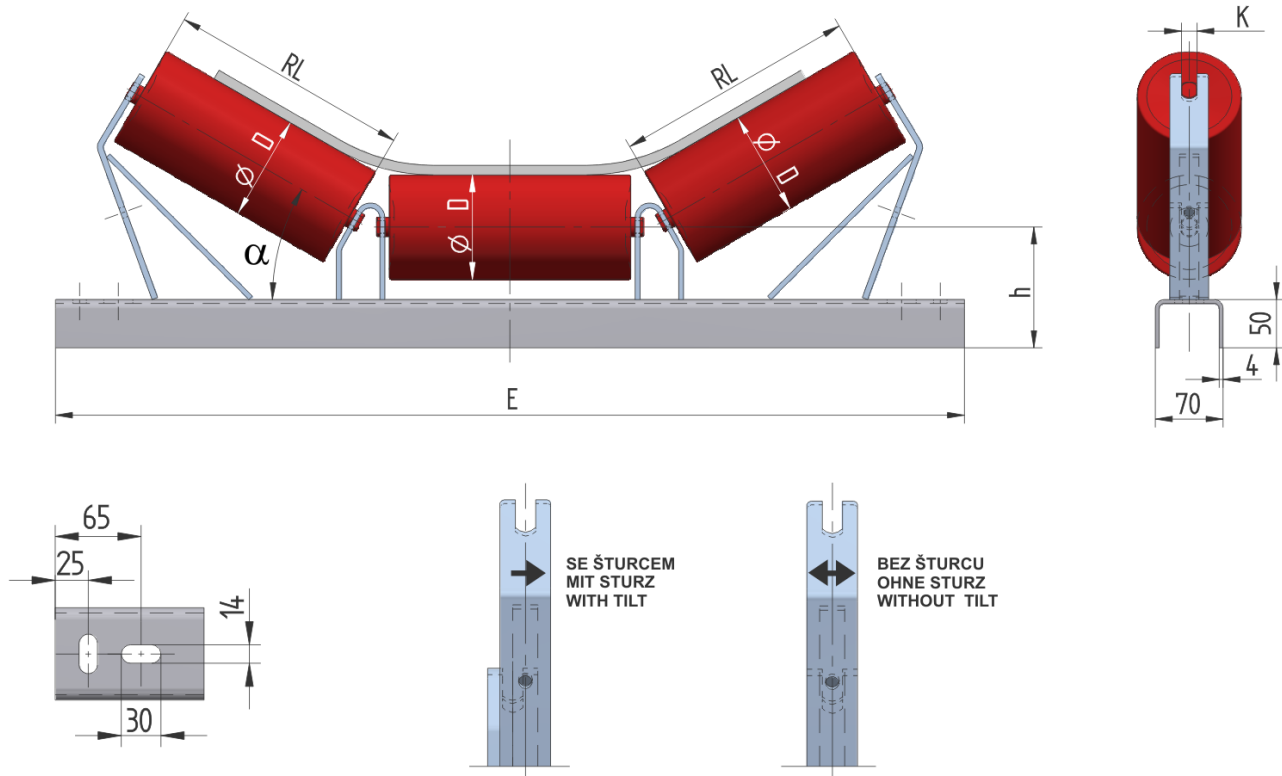

## Idler frames

Version:

BB(mm)	Inclination°	D(mm)	RL(mm)	h(mm)	E(mm)	m(kg)	Artikl
500	15	63,89,108	200	125	790	5.37	PAL05015125
500	20	63,89,108	200	125	790	5.49	PAL05020125
500	25	63,89,108	200	125	790	5.58	PAL05025125
500	30	63,89,108	200	125	790	5.66	PAL05030125
500	35	63,89,108	200	125	790	5.72	PAL05035125
500	40	63,89,108	200	125	790	5.85	PAL05040125
500	45	63,89,108	200	125	790	5.95	PAL05045125
650	15	63,89,108	250	125	940	6.17	PAL06515125
650	20	63,89,108	250	125	940	6.33	PAL06520125
650	25	63,89,108	250	125	940	6.45	PAL06525125
650	30	63,89,108	250	125	940	6.54	PAL06530125
650	35	63,89,108	250	125	940	6.64	PAL06535125
650	40	63,89,108	250	125	940	6.77	PAL06540125
650	45	63,89,108	250	125	940	6.92	PAL06545125
800	15	63,89,108	315	125	1140	7.56	PAL08015125
800	20	63,89,108	315	125	1140	7.82	PAL08020125
800	25	63,89,108	315	125	1140	8.00	PAL08025125
800	30	63,89,108	315	125	1140	8.13	PAL08030125
800	35	63,89,108	315	125	1140	8.30	PAL08035125
800	40	63,89,108	315	125	1140	8.51	PAL08040125