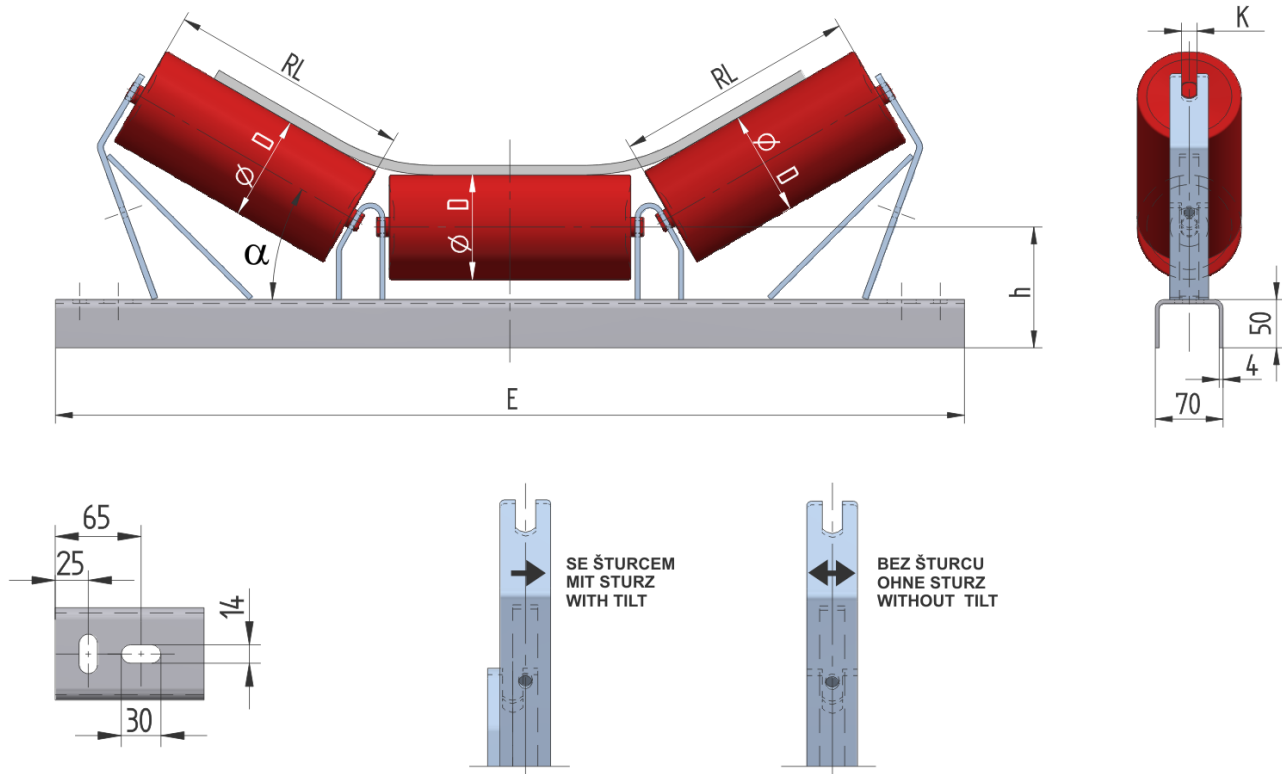

Idler frames

Version:

BB(mm)	Inclination°	D(mm)	RL(mm)	h(mm)	E(mm)	m(kg)	Artikl
500	15	63,89,108	200	125	790	5.37	PAL05015125
500	20	63,89,108	200	125	790	5.49	PAL05020125
500	25	63,89,108	200	125	790	5.58	PAL05025125
500	30	63,89,108	200	125	790	5.66	PAL05030125
500	35	63,89,108	200	125	790	5.72	PAL05035125
500	40	63,89,108	200	125	790	5.85	PAL05040125
500	45	63,89,108	200	125	790	5.95	PAL05045125
650	15	63,89,108	250	125	940	6.17	PAL06515125
650	20	63,89,108	250	125	940	6.33	PAL06520125
650	25	63,89,108	250	125	940	6.45	PAL06525125
650	30	63,89,108	250	125	940	6.54	PAL06530125
650	35	63,89,108	250	125	940	6.64	PAL06535125
650	40	63,89,108	250	125	940	6.77	PAL06540125
650	45	63,89,108	250	125	940	6.92	PAL06545125
800	15	63,89,108	315	125	1140	7.56	PAL08015125
800	20	63,89,108	315	125	1140	7.82	PAL08020125
800	25	63,89,108	315	125	1140	8.00	PAL08025125
800	30	63,89,108	315	125	1140	8.13	PAL08030125
800	35	63,89,108	315	125	1140	8.30	PAL08035125
800	40	63,89,108	315	125	1140	8.51	PAL08040125

GTK spol. s r.o., CZ-68707 Tupesy 116, Czech Republik, Tel.: +420 572 520 880-9, Fax: +420 520 899
e-mail: gtk@gktupesy.cz, www.gktupesy.cz