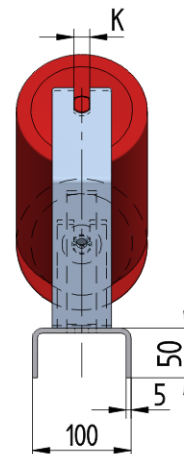

FÖRDERANLAGEN - BELT CONVEYORS GTK PÁSOVÉ DOPRAVNÍKY

GTK, spol s r.o., CZ-687 07 TUPESY 116, okres Uherské Hradiště, Česká republika

Tel.: +420 572 520 880-9, Fax: +420 572 520 899

Idler frames

Version:

BB(mm)	Inclination°	D(mm)	RL(mm)	h(mm)	E(mm)	m(kg)	Artikl
500	15	63,89,108	200	125	790	7.30	PAS05015125
500	20	63,89,108	200	125	790	7.40	PAS05020125
500	25	63,89,108	200	125	790	7.50	PAS05025125
500	30	63,89,108	200	125	790	7.60	PAS05030125
500	35	63,89,108	200	125	790	7.70	PAS05035125
500	40	63,89,108	200	125	790	7.80	PAS05040125
500	45	63,89,108	200	125	790	7.90	PAS05045125
650	15	63,89,108	250	125	940	8.50	PAS06515125
650	20	63,89,108	250	125	940	8.60	PAS06520125
650	25	63,89,108	250	125	940	8.70	PAS06525125
650	30	63,89,108	250	125	940	8.90	PAS06530125
650	35	63,89,108	250	125	940	9.00	PAS06535125
650	40	63,89,108	250	125	940	9.30	PAS06540125
650	45	63,89,108	250	125	940	9.60	PAS06545125
800	15	63,89,108	315	125	1140	10.20	PAS08015125
800	20	63,89,108	315	125	1140	10.40	PAS08020125
800	25	63,89,108	315	125	1140	10.50	PAS08025125
800	30	63,89,108	315	125	1140	10.80	PAS08030125
800	35	63,89,108	315	125	1140	10.90	PAS08035125
800	40	63,89,108	315	125	1140	11.10	PAS08040125