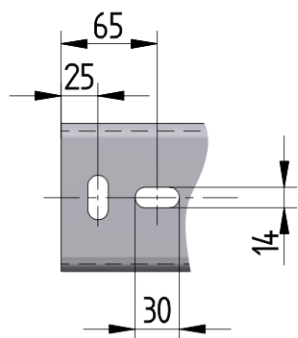

FÖRDERANLAGEN - BELT CONVEYORS GTK PÁSOVÉ DOPRAVNÍKY

GTK, spol s r.o., CZ-687 07 TUPESY 116, okres Uherské Hradiště, Česká republika

Tel.: +420 572 520 880-9, Fax: +420 572 520 899

Idler frames

Version:

BB(mm)	Inclination°	D(mm)	RL(mm)	h(mm)	E(mm)	m(kg)	Artikl
500	15	63,89,108	200	125	790	7.30	PAS05015125
500	20	63,89,108	200	125	790	7.40	PAS05020125
500	25	63,89,108	200	125	790	7.50	PAS05025125
500	30	63,89,108	200	125	790	7.60	PAS05030125
500	35	63,89,108	200	125	790	7.70	PAS05035125
500	40	63,89,108	200	125	790	7.80	PAS05040125
500	45	63,89,108	200	125	790	7.90	PAS05045125
650	15	63,89,108	250	125	940	8.50	PAS06515125
650	20	63,89,108	250	125	940	8.60	PAS06520125
650	25	63,89,108	250	125	940	8.70	PAS06525125
650	30	63,89,108	250	125	940	8.90	PAS06530125
650	35	63,89,108	250	125	940	9.00	PAS06535125
650	40	63,89,108	250	125	940	9.30	PAS06540125
650	45	63,89,108	250	125	940	9.60	PAS06545125
800	15	63,89,108	315	125	1140	10.20	PAS08015125
800	20	63,89,108	315	125	1140	10.40	PAS08020125
800	25	63,89,108	315	125	1140	10.50	PAS08025125
800	30	63,89,108	315	125	1140	10.80	PAS08030125
800	35	63,89,108	315	125	1140	10.90	PAS08035125
800	40	63,89,108	315	125	1140	11.10	PAS08040125