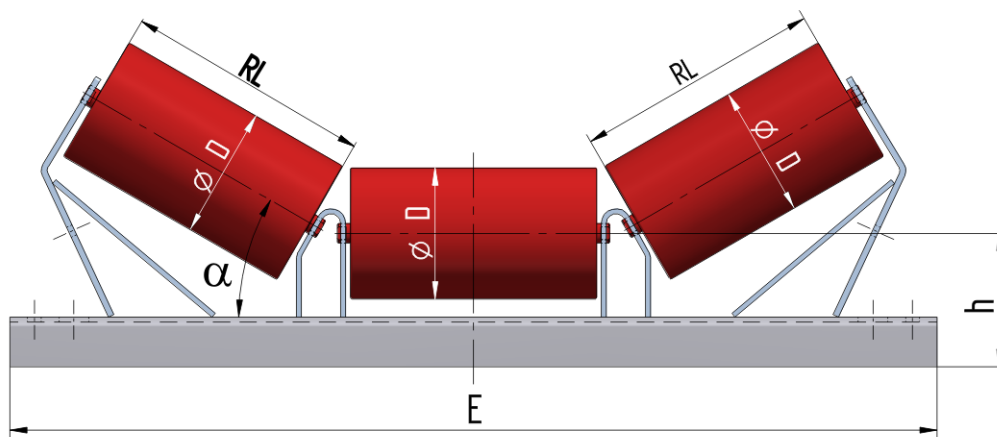

FÖRDERANLAGEN - BELT CONVEYORS GTK PÁSOVÉ DOPRAVNÍKY

GTK, spol s r.o., CZ-687 07 TUPESY 116, okres Uherské Hradiště, Česká republika

Tel.: +420 572 520 880-9, Fax: +420 572 520 899

Idler frames

Version:

BB(mm)	Inclination°	D(mm)	RL(mm)	h(mm)	E(mm)	m(kg)	Artikl
500	15	63,89,108	200	125	790	7.30	PAS05015125
500	20	63,89,108	200	125	790	7.40	PAS05020125
500	25	63,89,108	200	125	790	7.50	PAS05025125
500	30	63,89,108	200	125	790	7.60	PAS05030125
500	35	63,89,108	200	125	790	7.70	PAS05035125
500	40	63,89,108	200	125	790	7.80	PAS05040125
500	45	63,89,108	200	125	790	7.90	PAS05045125
650	15	63,89,108	250	125	940	8.50	PAS06515125
650	20	63,89,108	250	125	940	8.60	PAS06520125
650	25	63,89,108	250	125	940	8.70	PAS06525125
650	30	63,89,108	250	125	940	8.90	PAS06530125
650	35	63,89,108	250	125	940	9.00	PAS06535125
650	40	63,89,108	250	125	940	9.30	PAS06540125
650	45	63,89,108	250	125	940	9.60	PAS06545125
800	15	63,89,108	315	125	1140	10.20	PAS08015125
800	20	63,89,108	315	125	1140	10.40	PAS08020125
800	25	63,89,108	315	125	1140	10.50	PAS08025125
800	30	63,89,108	315	125	1140	10.80	PAS08030125
800	35	63,89,108	315	125	1140	10.90	PAS08035125
800	40	63,89,108	315	125	1140	11.10	PAS08040125