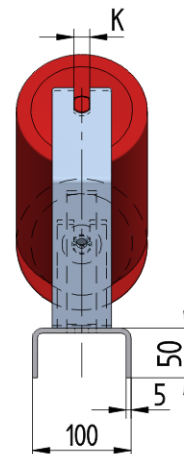

## Idler frames

Version:

BB(mm)	Inclination°	D(mm)	RL(mm)	h(mm)	E(mm)	m(kg)	Artikl
500	15	63,89,108	200	125	790	7.30	PAS05015125
500	20	63,89,108	200	125	790	7.40	PAS05020125
500	25	63,89,108	200	125	790	7.50	PAS05025125
500	30	63,89,108	200	125	790	7.60	PAS05030125
500	35	63,89,108	200	125	790	7.70	PAS05035125
500	40	63,89,108	200	125	790	7.80	PAS05040125
500	45	63,89,108	200	125	790	7.90	PAS05045125
650	15	63,89,108	250	125	940	8.50	PAS06515125
650	20	63,89,108	250	125	940	8.60	PAS06520125
650	25	63,89,108	250	125	940	8.70	PAS06525125
650	30	63,89,108	250	125	940	8.90	PAS06530125
650	35	63,89,108	250	125	940	9.00	PAS06535125
650	40	63,89,108	250	125	940	9.30	PAS06540125
650	45	63,89,108	250	125	940	9.60	PAS06545125
800	15	63,89,108	315	125	1140	10.20	PAS08015125
800	20	63,89,108	315	125	1140	10.40	PAS08020125
800	25	63,89,108	315	125	1140	10.50	PAS08025125
800	30	63,89,108	315	125	1140	10.80	PAS08030125
800	35	63,89,108	315	125	1140	10.90	PAS08035125
800	40	63,89,108	315	125	1140	11.10	PAS08040125