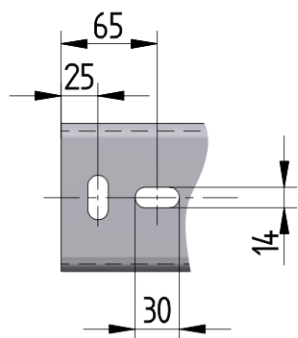

## Idler frames

Version:

BB(mm)	Inclination°	D(mm)	RL(mm)	h(mm)	E(mm)	m(kg)	Artikl
500	15	63,89,108	200	125	790	7.30	PAS05015125
500	20	63,89,108	200	125	790	7.40	PAS05020125
500	25	63,89,108	200	125	790	7.50	PAS05025125
500	30	63,89,108	200	125	790	7.60	PAS05030125
500	35	63,89,108	200	125	790	7.70	PAS05035125
500	40	63,89,108	200	125	790	7.80	PAS05040125
500	45	63,89,108	200	125	790	7.90	PAS05045125
650	15	63,89,108	250	125	940	8.50	PAS06515125
650	20	63,89,108	250	125	940	8.60	PAS06520125
650	25	63,89,108	250	125	940	8.70	PAS06525125
650	30	63,89,108	250	125	940	8.90	PAS06530125
650	35	63,89,108	250	125	940	9.00	PAS06535125
650	40	63,89,108	250	125	940	9.30	PAS06540125
650	45	63,89,108	250	125	940	9.60	PAS06545125
800	15	63,89,108	315	125	1140	10.20	PAS08015125
800	20	63,89,108	315	125	1140	10.40	PAS08020125
800	25	63,89,108	315	125	1140	10.50	PAS08025125
800	30	63,89,108	315	125	1140	10.80	PAS08030125
800	35	63,89,108	315	125	1140	10.90	PAS08035125
800	40	63,89,108	315	125	1140	11.10	PAS08040125