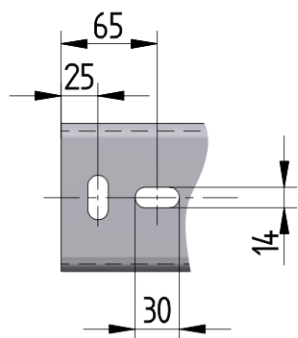

## Idler frames

Version:

SE ŠTURCEM  
MIT STURZ  
WITH TILT

BEZ ŠTURCU  
OHNE STURZ  
WITHOUT TILT

BB(mm)	Inclination°	D(mm)	RL(mm)	h(mm)	E(mm)	m(kg)	Artikl
500	15	63,89,108	200	125	790	7.30	PAS05015125
500	20	63,89,108	200	125	790	7.40	PAS05020125
500	25	63,89,108	200	125	790	7.50	PAS05025125
500	30	63,89,108	200	125	790	7.60	PAS05030125
500	35	63,89,108	200	125	790	7.70	PAS05035125
500	40	63,89,108	200	125	790	7.80	PAS05040125
500	45	63,89,108	200	125	790	7.90	PAS05045125
650	15	63,89,108	250	125	940	8.50	PAS06515125
650	20	63,89,108	250	125	940	8.60	PAS06520125
650	25	63,89,108	250	125	940	8.70	PAS06525125
650	30	63,89,108	250	125	940	8.90	PAS06530125
650	35	63,89,108	250	125	940	9.00	PAS06535125
650	40	63,89,108	250	125	940	9.30	PAS06540125
650	45	63,89,108	250	125	940	9.60	PAS06545125
800	15	63,89,108	315	125	1140	10.20	PAS08015125
800	20	63,89,108	315	125	1140	10.40	PAS08020125
800	25	63,89,108	315	125	1140	10.50	PAS08025125
800	30	63,89,108	315	125	1140	10.80	PAS08030125
800	35	63,89,108	315	125	1140	10.90	PAS08035125
800	40	63,89,108	315	125	1140	11.10	PAS08040125