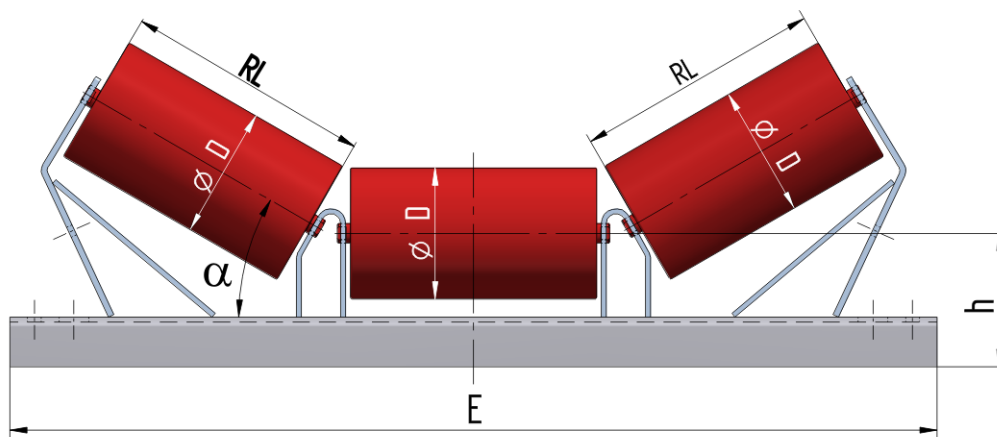

## Idler frames

Version:

BB(mm)	Inclination°	D(mm)	RL(mm)	h(mm)	E(mm)	m(kg)	Artikl
500	15	63,89,108	200	125	790	7.30	PAS05015125
500	20	63,89,108	200	125	790	7.40	PAS05020125
500	25	63,89,108	200	125	790	7.50	PAS05025125
500	30	63,89,108	200	125	790	7.60	PAS05030125
500	35	63,89,108	200	125	790	7.70	PAS05035125
500	40	63,89,108	200	125	790	7.80	PAS05040125
500	45	63,89,108	200	125	790	7.90	PAS05045125
650	15	63,89,108	250	125	940	8.50	PAS06515125
650	20	63,89,108	250	125	940	8.60	PAS06520125
650	25	63,89,108	250	125	940	8.70	PAS06525125
650	30	63,89,108	250	125	940	8.90	PAS06530125
650	35	63,89,108	250	125	940	9.00	PAS06535125
650	40	63,89,108	250	125	940	9.30	PAS06540125
650	45	63,89,108	250	125	940	9.60	PAS06545125
800	15	63,89,108	315	125	1140	10.20	PAS08015125
800	20	63,89,108	315	125	1140	10.40	PAS08020125
800	25	63,89,108	315	125	1140	10.50	PAS08025125
800	30	63,89,108	315	125	1140	10.80	PAS08030125
800	35	63,89,108	315	125	1140	10.90	PAS08035125
800	40	63,89,108	315	125	1140	11.10	PAS08040125