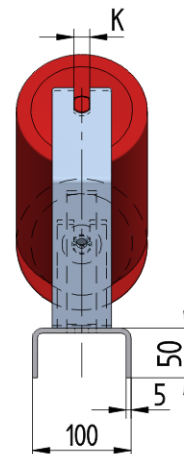

## Idler frames

Version:

SE ŠTURCEM  
MIT STURZ  
WITH TILT

BEZ ŠTURCU  
OHNE STURZ  
WITHOUT TILT

BB(mm)	Inclination°	D(mm)	RL(mm)	h(mm)	E(mm)	m(kg)	Artikl
500	15	63,89,108	200	125	790	7.30	PAS05015125
500	20	63,89,108	200	125	790	7.40	PAS05020125
500	25	63,89,108	200	125	790	7.50	PAS05025125
500	30	63,89,108	200	125	790	7.60	PAS05030125
500	35	63,89,108	200	125	790	7.70	PAS05035125
500	40	63,89,108	200	125	790	7.80	PAS05040125
500	45	63,89,108	200	125	790	7.90	PAS05045125
650	15	63,89,108	250	125	940	8.50	PAS06515125
650	20	63,89,108	250	125	940	8.60	PAS06520125
650	25	63,89,108	250	125	940	8.70	PAS06525125
650	30	63,89,108	250	125	940	8.90	PAS06530125
650	35	63,89,108	250	125	940	9.00	PAS06535125
650	40	63,89,108	250	125	940	9.30	PAS06540125
650	45	63,89,108	250	125	940	9.60	PAS06545125
800	15	63,89,108	315	125	1140	10.20	PAS08015125
800	20	63,89,108	315	125	1140	10.40	PAS08020125
800	25	63,89,108	315	125	1140	10.50	PAS08025125
800	30	63,89,108	315	125	1140	10.80	PAS08030125
800	35	63,89,108	315	125	1140	10.90	PAS08035125
800	40	63,89,108	315	125	1140	11.10	PAS08040125