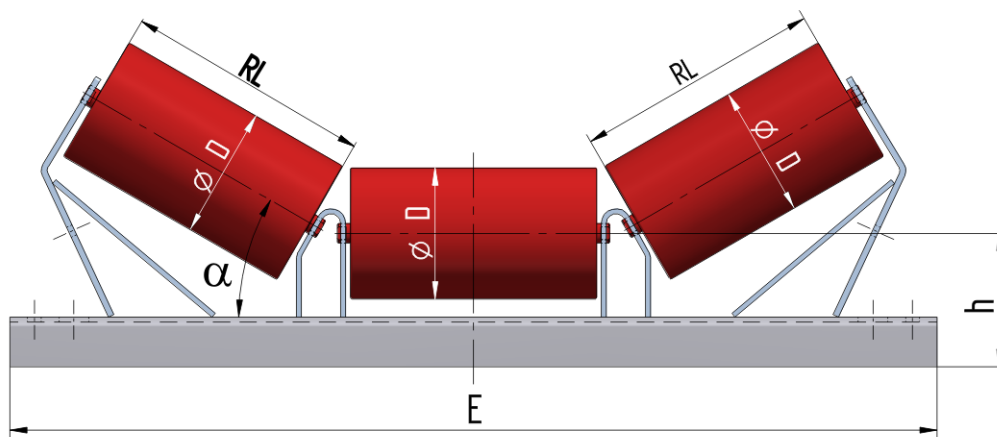

## Idler frames

Version:

SE ŠTURCEM  
MIT STURZ  
WITH TILT

BEZ ŠTURCU  
OHNE STURZ  
WITHOUT TILT

BB(mm)	Inclination°	D(mm)	RL(mm)	h(mm)	E(mm)	m(kg)	Artikl
500	15	63,89,108	200	125	790	7.30	PAS05015125
500	20	63,89,108	200	125	790	7.40	PAS05020125
500	25	63,89,108	200	125	790	7.50	PAS05025125
500	30	63,89,108	200	125	790	7.60	PAS05030125
500	35	63,89,108	200	125	790	7.70	PAS05035125
500	40	63,89,108	200	125	790	7.80	PAS05040125
500	45	63,89,108	200	125	790	7.90	PAS05045125
650	15	63,89,108	250	125	940	8.50	PAS06515125
650	20	63,89,108	250	125	940	8.60	PAS06520125
650	25	63,89,108	250	125	940	8.70	PAS06525125
650	30	63,89,108	250	125	940	8.90	PAS06530125
650	35	63,89,108	250	125	940	9.00	PAS06535125
650	40	63,89,108	250	125	940	9.30	PAS06540125
650	45	63,89,108	250	125	940	9.60	PAS06545125
800	15	63,89,108	315	125	1140	10.20	PAS08015125
800	20	63,89,108	315	125	1140	10.40	PAS08020125
800	25	63,89,108	315	125	1140	10.50	PAS08025125
800	30	63,89,108	315	125	1140	10.80	PAS08030125
800	35	63,89,108	315	125	1140	10.90	PAS08035125
800	40	63,89,108	315	125	1140	11.10	PAS08040125