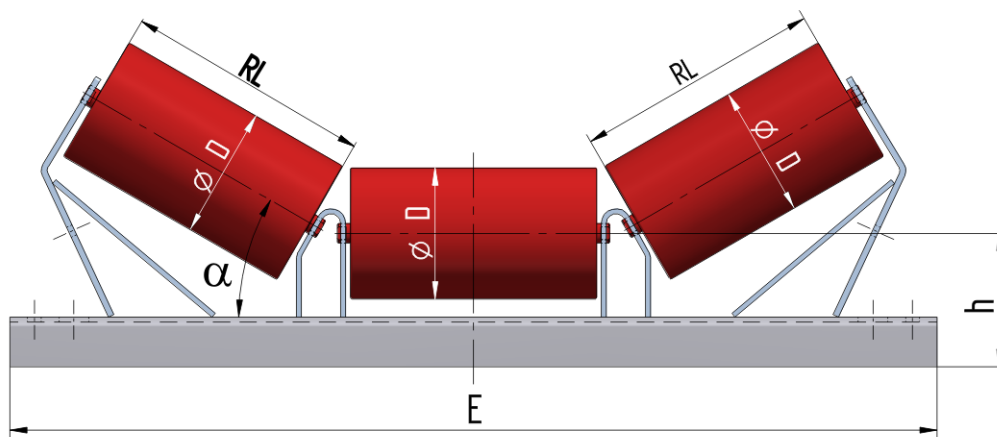

Idler frames

Version:

SE ŠTURCEM
MIT STURZ
WITH TILT

BEZ ŠTURCU
OHNE STURZ
WITHOUT TILT

BB(mm)	Inclination°	D(mm)	RL(mm)	h(mm)	E(mm)	m(kg)	Artikl
500	15	63,89,108	200	125	790	7.30	PAS05015125
500	20	63,89,108	200	125	790	7.40	PAS05020125
500	25	63,89,108	200	125	790	7.50	PAS05025125
500	30	63,89,108	200	125	790	7.60	PAS05030125
500	35	63,89,108	200	125	790	7.70	PAS05035125
500	40	63,89,108	200	125	790	7.80	PAS05040125
500	45	63,89,108	200	125	790	7.90	PAS05045125
650	15	63,89,108	250	125	940	8.50	PAS06515125
650	20	63,89,108	250	125	940	8.60	PAS06520125
650	25	63,89,108	250	125	940	8.70	PAS06525125
650	30	63,89,108	250	125	940	8.90	PAS06530125
650	35	63,89,108	250	125	940	9.00	PAS06535125
650	40	63,89,108	250	125	940	9.30	PAS06540125
650	45	63,89,108	250	125	940	9.60	PAS06545125
800	15	63,89,108	315	125	1140	10.20	PAS08015125
800	20	63,89,108	315	125	1140	10.40	PAS08020125
800	25	63,89,108	315	125	1140	10.50	PAS08025125
800	30	63,89,108	315	125	1140	10.80	PAS08030125
800	35	63,89,108	315	125	1140	10.90	PAS08035125
800	40	63,89,108	315	125	1140	11.10	PAS08040125

GTK spol. s r.o., CZ-68707 Tupesy 116, Czech Republik, Tel.: +420 572 520 880-9, Fax: +420 520 899
e-mail: gtk@gtktupesy.cz, www.gtktupesy.cz