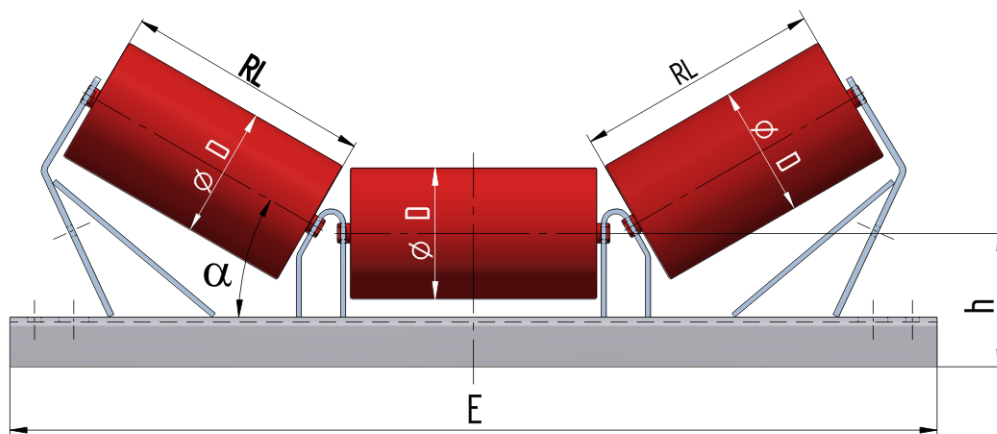

FÖRDERANLAGEN - BELT CONVEYORS GTK PÁSOVÉ DOPRAVNÍKY

GTK, spol s r.o., CZ-687 07 TUPESY 116, okres Uherské Hradiště, Česká republika

Tel.: +420 572 520 880-9, Fax: +420 572 520 899

Idler frames

Version:

BB(mm)	Inclination°	D(mm)	RL(mm)	h(mm)	E(mm)	m(kg)	Artikl
500	15	63,89,108	200	125	790	7.30	PAS05015125
500	20	63,89,108	200	125	790	7.40	PAS05020125
500	25	63,89,108	200	125	790	7.50	PAS05025125
500	30	63,89,108	200	125	790	7.60	PAS05030125
500	35	63,89,108	200	125	790	7.70	PAS05035125
500	40	63,89,108	200	125	790	7.80	PAS05040125
500	45	63,89,108	200	125	790	7.90	PAS05045125
650	15	63,89,108	250	125	940	8.50	PAS06515125
650	20	63,89,108	250	125	940	8.60	PAS06520125
650	25	63,89,108	250	125	940	8.70	PAS06525125
650	30	63,89,108	250	125	940	8.90	PAS06530125
650	35	63,89,108	250	125	940	9.00	PAS06535125
650	40	63,89,108	250	125	940	9.30	PAS06540125
650	45	63,89,108	250	125	940	9.60	PAS06545125
800	15	63,89,108	315	125	1140	10.20	PAS08015125
800	20	63,89,108	315	125	1140	10.40	PAS08020125
800	25	63,89,108	315	125	1140	10.50	PAS08025125
800	30	63,89,108	315	125	1140	10.80	PAS08030125
800	35	63,89,108	315	125	1140	10.90	PAS08035125
800	40	63,89,108	315	125	1140	11.10	PAS08040125