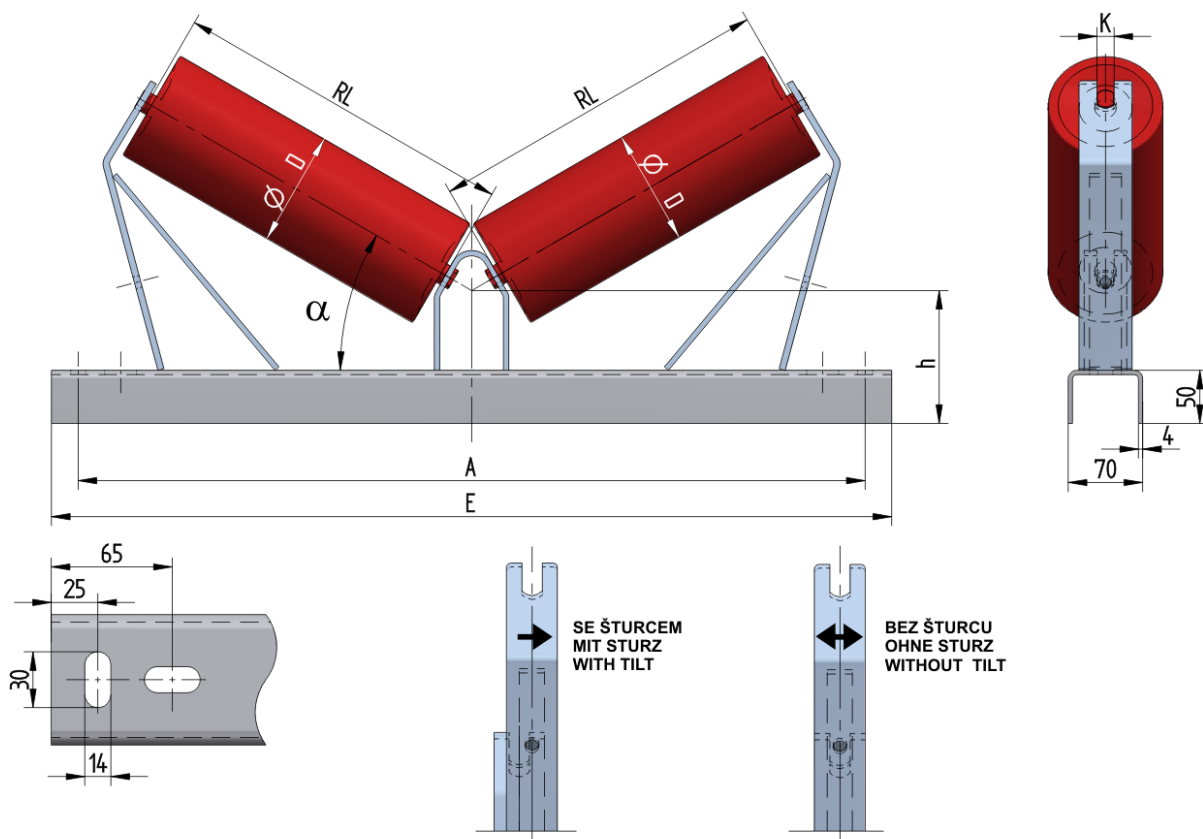

## Idler frames

Version:

BB(mm)	Inclination°	D(mm)	RL2(mm)	h(mm)	A(mm)	E(mm)	m(kg)	Artikl
400	15	63.5,89,108	250	125	640	690	4.56	<a href="#">PE204015125</a>
400	20	63.5,89,108	250	125	640	690	4.73	<a href="#">PE204020125</a>
400	25	63.5,89,108	250	125	640	690	4.92	<a href="#">PE204025125</a>
400	30	63.5,89,108	250	125	640	690	5.02	<a href="#">PE204030125</a>
500	15	63.5,89,108	315	125	740	790	5.15	<a href="#">PE205015125</a>
500	20	63.5,89,108	315	125	740	790	5.35	<a href="#">PE205020125</a>
500	25	63.5,89,108	315	125	740	790	5.53	<a href="#">PE205025125</a>
500	30	63.5,89,108	315	125	740	790	5.71	<a href="#">PE205030125</a>
650	15	63.5,89,108	380	125	890	940	6.00	<a href="#">PE206515125</a>
650	20	63.5,89,108	380	125	890	940	6.18	<a href="#">PE206520125</a>
650	25	63.5,89,108	380	125	890	940	6.40	<a href="#">PE206525125</a>
650	30	63.5,89,108	380	125	890	940	6.57	<a href="#">PE206530125</a>
800	15	63.5,89,108	465	125	1090	1140	7.05	<a href="#">PE208015125</a>
800	20	63.5,89,108	465	125	1090	1140	7.29	<a href="#">PE208020125</a>
800	25	63.5,89,108	465	125	1090	1140	8.06	<a href="#">PE208025125</a>
800	30	63.5,89,108	465	125	1090	1140	8.37	<a href="#">PE208030125</a>