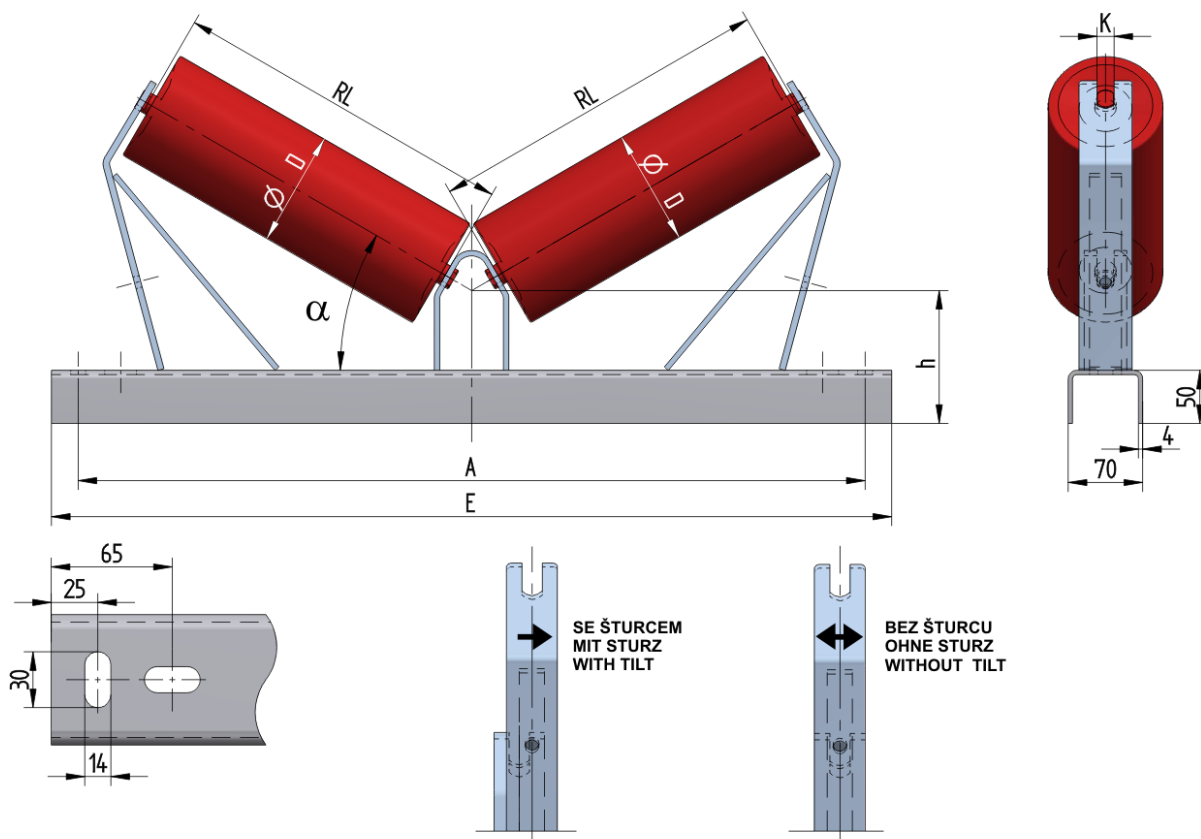

## Idler frames

Version:

BB(mm)	Inclination°	D(mm)	RL2(mm)	h(mm)	A(mm)	E(mm)	m(kg)	Artikl
400	15	63.5,89,108	250	125	640	690	4.56	<a href="#">PE204015125</a>
400	20	63.5,89,108	250	125	640	690	4.73	<a href="#">PE204020125</a>
400	25	63.5,89,108	250	125	640	690	4.92	<a href="#">PE204025125</a>
400	30	63.5,89,108	250	125	640	690	5.02	<a href="#">PE204030125</a>
500	15	63.5,89,108	315	125	740	790	5.15	<a href="#">PE205015125</a>
500	20	63.5,89,108	315	125	740	790	5.35	<a href="#">PE205020125</a>
500	25	63.5,89,108	315	125	740	790	5.53	<a href="#">PE205025125</a>
500	30	63.5,89,108	315	125	740	790	5.71	<a href="#">PE205030125</a>
650	15	63.5,89,108	380	125	890	940	6.00	<a href="#">PE206515125</a>
650	20	63.5,89,108	380	125	890	940	6.18	<a href="#">PE206520125</a>
650	25	63.5,89,108	380	125	890	940	6.40	<a href="#">PE206525125</a>
650	30	63.5,89,108	380	125	890	940	6.57	<a href="#">PE206530125</a>
800	15	63.5,89,108	465	125	1090	1140	7.05	<a href="#">PE208015125</a>
800	20	63.5,89,108	465	125	1090	1140	7.29	<a href="#">PE208020125</a>
800	25	63.5,89,108	465	125	1090	1140	8.06	<a href="#">PE208025125</a>
800	30	63.5,89,108	465	125	1090	1140	8.37	<a href="#">PE208030125</a>