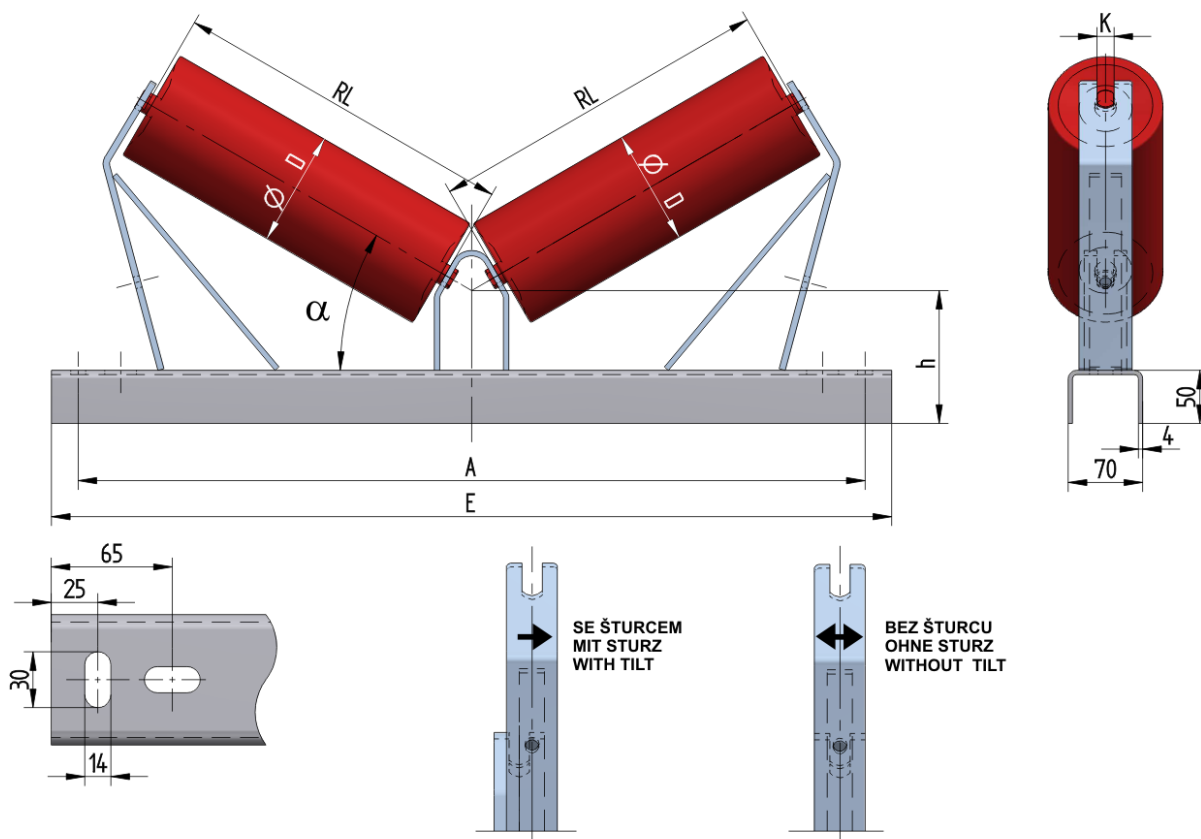

Idler frames

Version:

BB(mm)	Inclination°	D(mm)	RL2(mm)	h(mm)	A(mm)	E(mm)	m(kg)	Artikl
650	15	63.5,89,108,133	380	150	890	940	6.19	PE206515150
650	20	63.5,89,108,133	380	150	890	940	6.39	PE206520150
650	25	63.5,89,108,133	380	150	890	940	6.61	PE206525150
650	30	63.5,89,108,133	380	150	890	940	6.78	PE206530150
800	15	63.5,89,108,133	465	150	1090	1140	7.70	PE208015150
800	20	63.5,89,108,133	465	150	1090	1140	8.00	PE208020150
800	25	63.5,89,108,133	465	150	1090	1140	8.30	PE208025150
800	30	63.5,89,108,133	465	150	1090	1140	8.70	PE208030150

GTK spol. s r.o., CZ-68707 Tupesy 116, Czech Republik, Tel.: +420 572 520 880-9, Fax: +420 520 899
e-mail: gtk@gktupesy.cz, www.gktupesy.cz