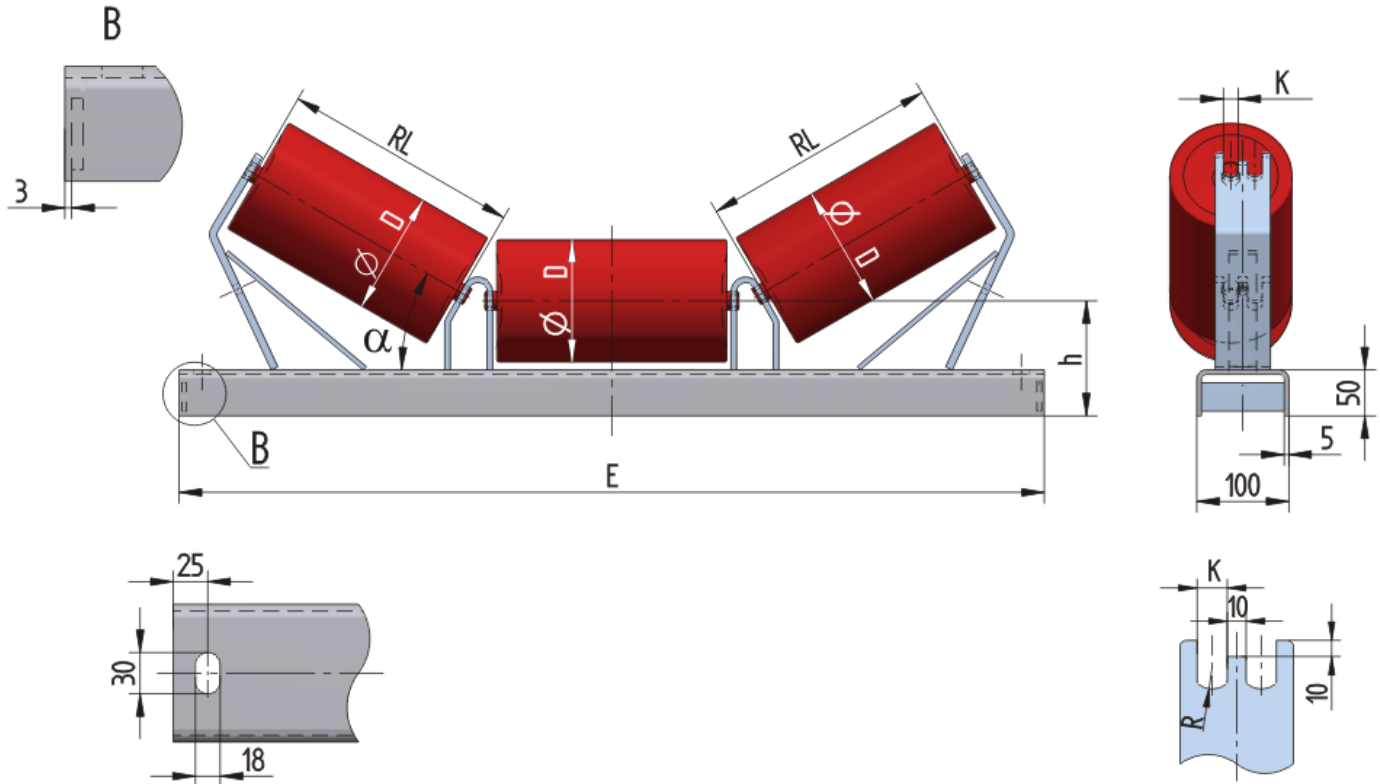

## Idler frames

Version:

BB(mm)	Inclination°	D(mm)	RL(mm)	h(mm)	E(mm)	m(kg)	Artikl
650	15	89,108,133	250	135	940	9.20	<a href="#">PUH-L06515135</a>
650	20	89,108,133	250	135	940	9.40	<a href="#">PUH-L06520135</a>
650	25	89,108,133	250	135	940	9.70	<a href="#">PUH-L06525135</a>
650	30	89,108,133	250	135	940	9.80	<a href="#">PUH-L06530135</a>
650	35	89,108,133	250	135	940	10.00	<a href="#">PUH-L06535135</a>
650	40	89,108,133	250	135	940	10.30	<a href="#">PUH-L06540135</a>
650	45	89,108,133	250	135	940	10.50	<a href="#">PUH-L06545135</a>
800	15	89,108,133	315	135	1140	10.70	<a href="#">PUH-L08015135</a>
800	20	89,108,133	315	135	1140	10.90	<a href="#">PUH-L08020135</a>
800	25	89,108,133	315	135	1140	11.20	<a href="#">PUH-L08025135</a>
800	30	89,108,133	315	135	1140	11.40	<a href="#">PUH-L08030135</a>
800	35	89,108,133	315	135	1140	11.60	<a href="#">PUH-L08035135</a>
800	40	89,108,133	315	135	1140	12.00	<a href="#">PUH-L08040135</a>
800	45	89,108,133	315	135	1140	12.20	<a href="#">PUH-L08045135</a>
1000	15	89,108,133	380	135	1340	12.20	<a href="#">PUH-L10015135</a>
1000	20	89,108,133	380	135	1340	12.50	<a href="#">PUH-L10020135</a>
1000	25	89,108,133	380	135	1340	12.80	<a href="#">PUH-L10025135</a>
1000	30	89,108,133	380	135	1340	13.10	<a href="#">PUH-L10030135</a>
1000	35	89,108,133	380	135	1340	13.30	<a href="#">PUH-L10035135</a>