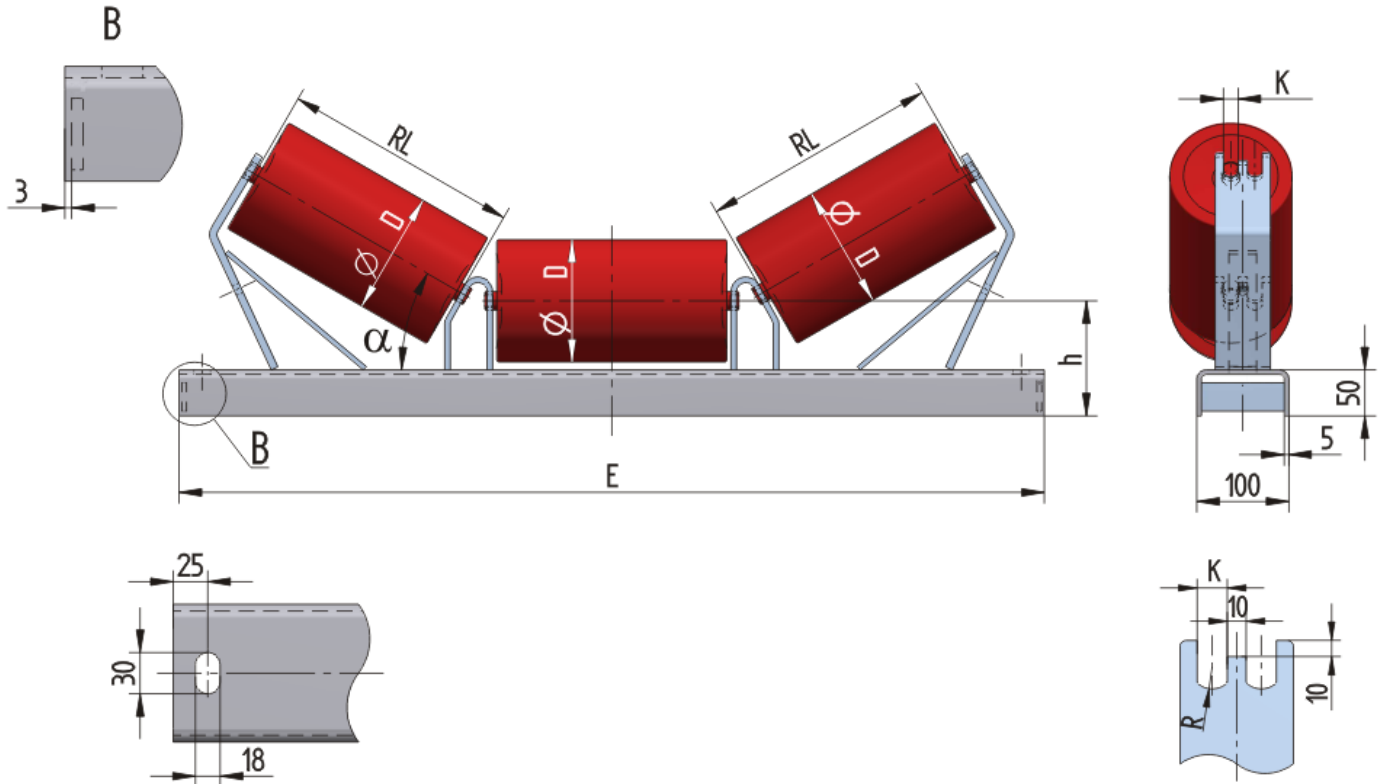

FÖRDERANLAGEN - BELT CONVEYORS GTK PÁSOVÉ DOPRAVNÍKY

GTK, spol s r.o., CZ-687 07 TUPESY 116, okres Uherské Hradiště, Česká republika

Tel.: +420 572 520 880-9, Fax: +420 572 520 899

Idler frames

Version:

BB(mm)	Inclination°	D(mm)	RL(mm)	h(mm)	E(mm)	m(kg)	Artikl
650	15	89,108,133	250	135	940	9.20	PUH-L06515135
650	20	89,108,133	250	135	940	9.40	PUH-L06520135
650	25	89,108,133	250	135	940	9.70	PUH-L06525135
650	30	89,108,133	250	135	940	9.80	PUH-L06530135
650	35	89,108,133	250	135	940	10.00	PUH-L06535135
650	40	89,108,133	250	135	940	10.30	PUH-L06540135
650	45	89,108,133	250	135	940	10.50	PUH-L06545135
800	15	89,108,133	315	135	1140	10.70	PUH-L08015135
800	20	89,108,133	315	135	1140	10.90	PUH-L08020135
800	25	89,108,133	315	135	1140	11.20	PUH-L08025135
800	30	89,108,133	315	135	1140	11.40	PUH-L08030135
800	35	89,108,133	315	135	1140	11.60	PUH-L08035135
800	40	89,108,133	315	135	1140	12.00	PUH-L08040135
800	45	89,108,133	315	135	1140	12.20	PUH-L08045135
1000	15	89,108,133	380	135	1340	12.20	PUH-L10015135
1000	20	89,108,133	380	135	1340	12.50	PUH-L10020135
1000	25	89,108,133	380	135	1340	12.80	PUH-L10025135
1000	30	89,108,133	380	135	1340	13.10	PUH-L10030135
1000	35	89,108,133	380	135	1340	13.30	PUH-L10035135