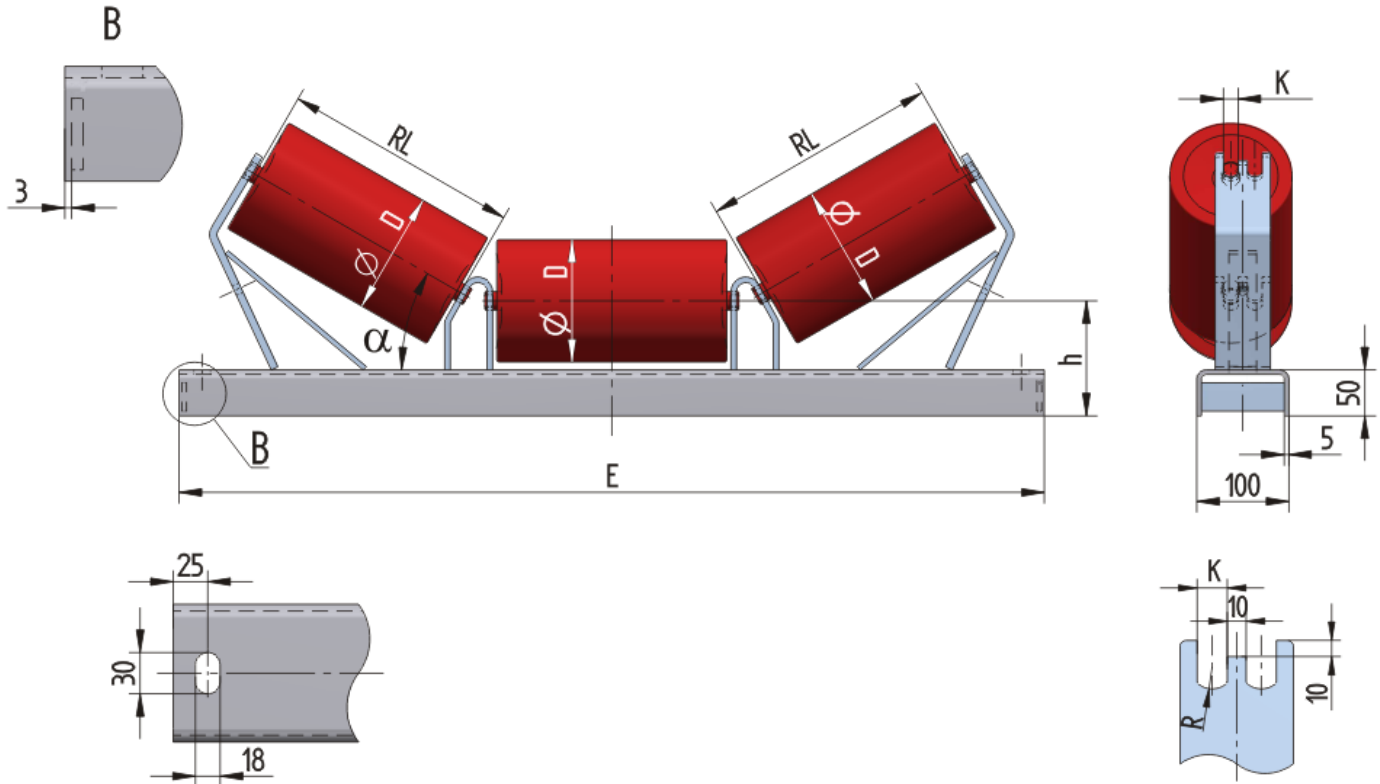

## Idler frames PAL

U70/50/4-DIN 59413

Version: 2020-11-03

BB(mm)	Inclination°	D(mm)	RL(mm)	h(mm)	E(mm)	m(kg)	Artikl
650	15	89,108,133	250	135	940	9.20	<a href="#">PUH-L06515135</a>
650	20	89,108,133	250	135	940	9.40	<a href="#">PUH-L06520135</a>
650	25	89,108,133	250	135	940	9.70	<a href="#">PUH-L06525135</a>
650	30	89,108,133	250	135	940	9.80	<a href="#">PUH-L06530135</a>
650	35	89,108,133	250	135	940	10.00	<a href="#">PUH-L06535135</a>
650	40	89,108,133	250	135	940	10.30	<a href="#">PUH-L06540135</a>
650	45	89,108,133	250	135	940	10.50	<a href="#">PUH-L06545135</a>
800	15	89,108,133	315	135	1140	10.70	<a href="#">PUH-L08015135</a>
800	20	89,108,133	315	135	1140	10.90	<a href="#">PUH-L08020135</a>
800	25	89,108,133	315	135	1140	11.20	<a href="#">PUH-L08025135</a>
800	30	89,108,133	315	135	1140	11.40	<a href="#">PUH-L08030135</a>
800	35	89,108,133	315	135	1140	11.60	<a href="#">PUH-L08035135</a>
800	40	89,108,133	315	135	1140	12.00	<a href="#">PUH-L08040135</a>
800	45	89,108,133	315	135	1140	12.20	<a href="#">PUH-L08045135</a>
1000	15	89,108,133	380	135	1340	12.20	<a href="#">PUH-L10015135</a>
1000	20	89,108,133	380	135	1340	12.50	<a href="#">PUH-L10020135</a>
1000	25	89,108,133	380	135	1340	12.80	<a href="#">PUH-L10025135</a>
1000	30	89,108,133	380	135	1340	13.10	<a href="#">PUH-L10030135</a>
1000	35	89,108,133	380	135	1340	13.30	<a href="#">PUH-L10035135</a>