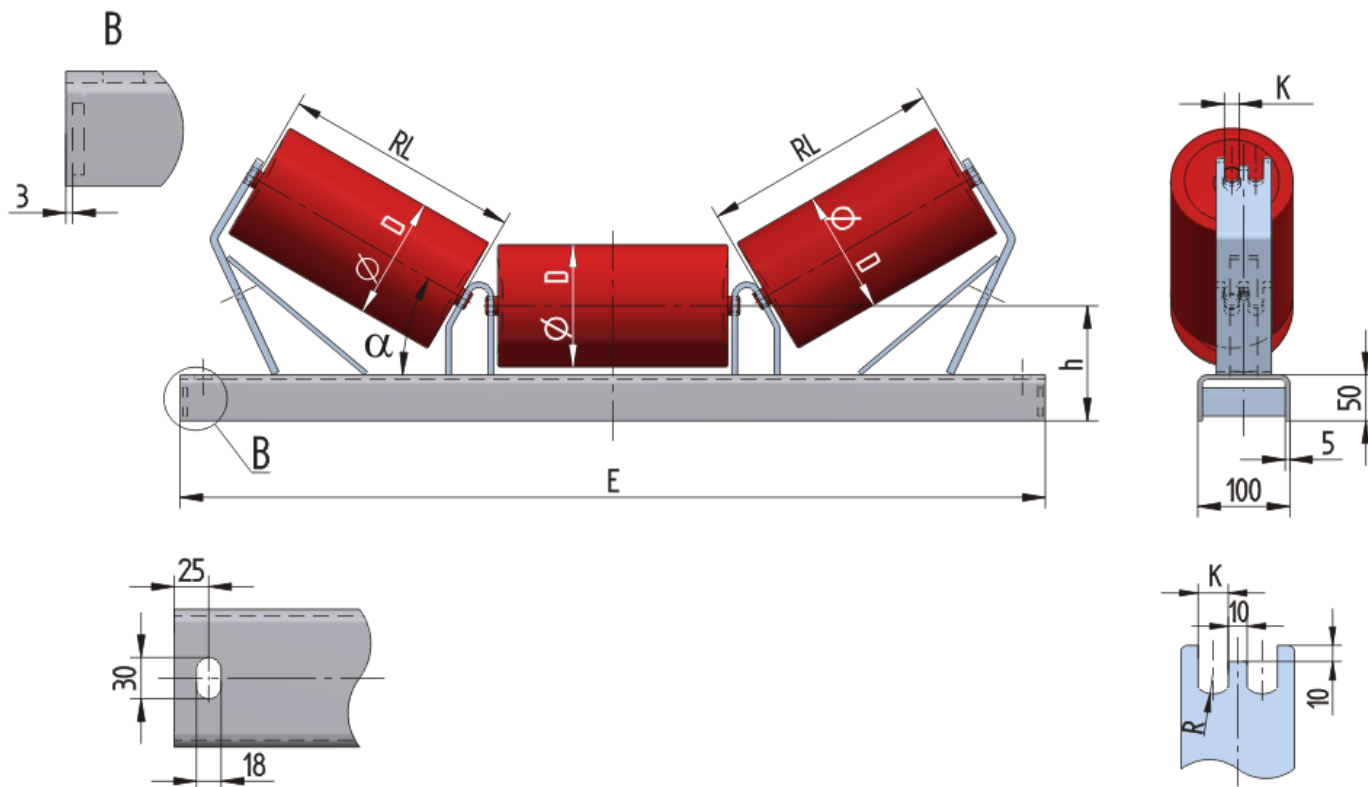

FÖRDERANLAGEN - BELT CONVEYORS GTK PÁSOVÉ DOPRAVNÍKY

GTK, spol s r.o., CZ-687 07 TUPESY 116, okres Uherské Hradiště, Česká republika

Tel.: +420 572 520 880-9, Fax: +420 572 520 899

Idler frames

Version:

BB(mm)	Inclination°	D(mm)	RL(mm)	h(mm)	E(mm)	m(kg)	Artikl
650	15	89,108,133	250	135	940	9.90	PUH06515135
650	20	89,108,133	250	135	940	10.20	PUH06520135
650	25	89,108,133	250	135	940	10.40	PUH06525135
650	30	89,108,133	250	135	940	10.70	PUH06530135
650	35	89,108,133	250	135	940	11.00	PUH06535135
650	40	89,108,133	250	135	940	11.40	PUH06540135
650	45	89,108,133	250	135	940	11.70	PUH06545135
800	15	89,108,133	315	135	1140	11.50	PUH08015135
800	20	89,108,133	315	135	1140	11.80	PUH08020135
800	25	89,108,133	315	135	1140	12.20	PUH08025135
800	30	89,108,133	315	135	1140	12.50	PUH08030135
800	35	89,108,133	315	135	1140	12.80	PUH08035135
800	40	89,108,133	315	135	1140	13.20	PUH08040135
800	45	89,108,133	315	135	1140	13.60	PUH08045135
1000	15	89,108,133	380	135	1340	13.10	PUH10015135
1000	20	89,108,133	380	135	1340	13.50	PUH10020135
1000	25	89,108,133	380	135	1340	13.90	PUH10025135
1000	30	89,108,133	380	135	1340	14.30	PUH10030135
1000	35	89,108,133	380	135	1340	14.70	PUH10035135