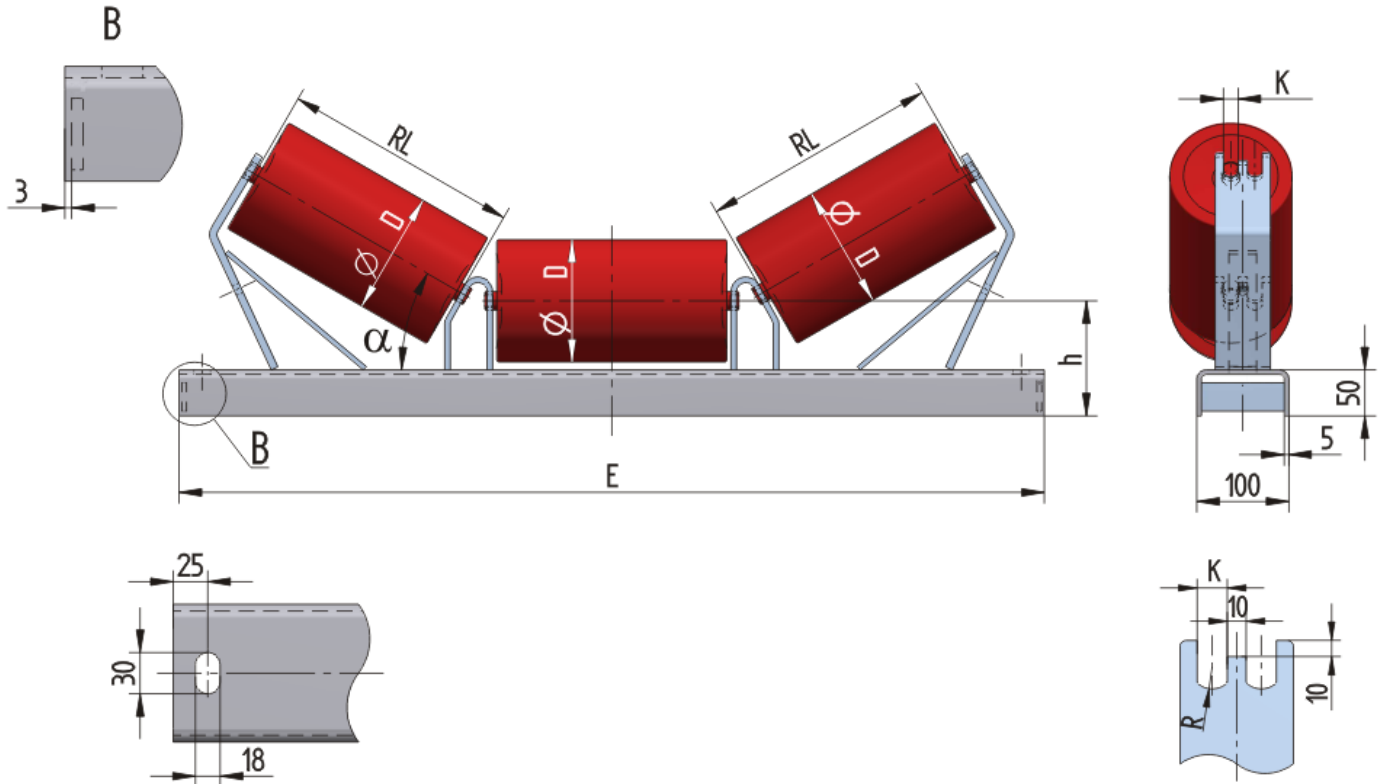

Idler frames

Version:

BB(mm)	Inclination°	D(mm)	RL(mm)	h(mm)	E(mm)	m(kg)	Artikl
650	15	89,108,133	250	135	940	9.90	PUH06515135
650	20	89,108,133	250	135	940	10.20	PUH06520135
650	25	89,108,133	250	135	940	10.40	PUH06525135
650	30	89,108,133	250	135	940	10.70	PUH06530135
650	35	89,108,133	250	135	940	11.00	PUH06535135
650	40	89,108,133	250	135	940	11.40	PUH06540135
650	45	89,108,133	250	135	940	11.70	PUH06545135
800	15	89,108,133	315	135	1140	11.50	PUH08015135
800	20	89,108,133	315	135	1140	11.80	PUH08020135
800	25	89,108,133	315	135	1140	12.20	PUH08025135
800	30	89,108,133	315	135	1140	12.50	PUH08030135
800	35	89,108,133	315	135	1140	12.80	PUH08035135
800	40	89,108,133	315	135	1140	13.20	PUH08040135
800	45	89,108,133	315	135	1140	13.60	PUH08045135
1000	15	89,108,133	380	135	1340	13.10	PUH10015135
1000	20	89,108,133	380	135	1340	13.50	PUH10020135
1000	25	89,108,133	380	135	1340	13.90	PUH10025135
1000	30	89,108,133	380	135	1340	14.30	PUH10030135
1000	35	89,108,133	380	135	1340	14.70	PUH10035135

GTK spol. s r.o., CZ-68707 Tupesy 116, Czech Republik, Tel.: +420 572 520 880-9, Fax: +420 520 899
e-mail: gtk@gktupesy.cz, www.gktupesy.cz