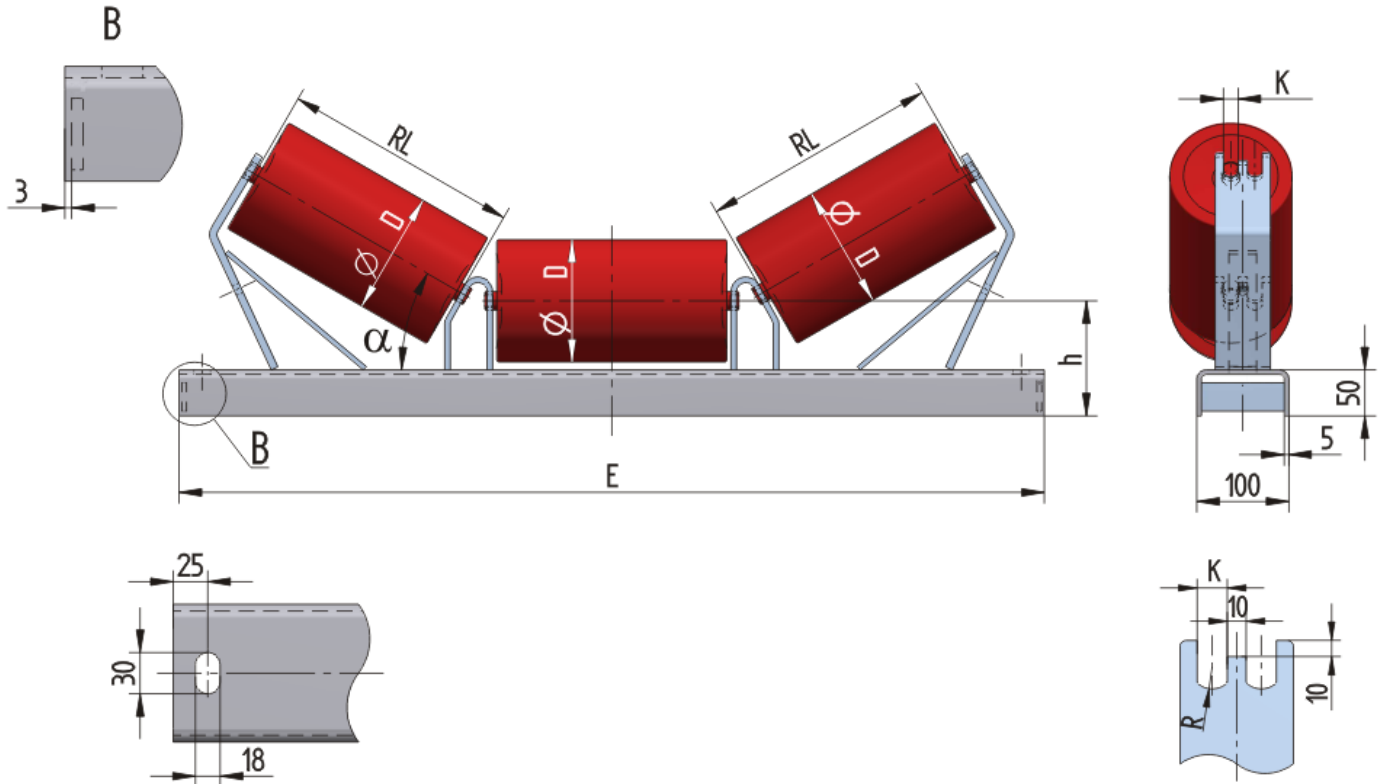

## Idler frames

Version:

BB(mm)	Inclination°	D(mm)	RL(mm)	h(mm)	E(mm)	m(kg)	Artikl
650	15	89,108,133	250	135	940	9.90	<a href="#">PUH06515135</a>
650	20	89,108,133	250	135	940	10.20	<a href="#">PUH06520135</a>
650	25	89,108,133	250	135	940	10.40	<a href="#">PUH06525135</a>
650	30	89,108,133	250	135	940	10.70	<a href="#">PUH06530135</a>
650	35	89,108,133	250	135	940	11.00	<a href="#">PUH06535135</a>
650	40	89,108,133	250	135	940	11.40	<a href="#">PUH06540135</a>
650	45	89,108,133	250	135	940	11.70	<a href="#">PUH06545135</a>
800	15	89,108,133	315	135	1140	11.50	<a href="#">PUH08015135</a>
800	20	89,108,133	315	135	1140	11.80	<a href="#">PUH08020135</a>
800	25	89,108,133	315	135	1140	12.20	<a href="#">PUH08025135</a>
800	30	89,108,133	315	135	1140	12.50	<a href="#">PUH08030135</a>
800	35	89,108,133	315	135	1140	12.80	<a href="#">PUH08035135</a>
800	40	89,108,133	315	135	1140	13.20	<a href="#">PUH08040135</a>
800	45	89,108,133	315	135	1140	13.60	<a href="#">PUH08045135</a>
1000	15	89,108,133	380	135	1340	13.10	<a href="#">PUH10015135</a>
1000	20	89,108,133	380	135	1340	13.50	<a href="#">PUH10020135</a>
1000	25	89,108,133	380	135	1340	13.90	<a href="#">PUH10025135</a>
1000	30	89,108,133	380	135	1340	14.30	<a href="#">PUH10030135</a>
1000	35	89,108,133	380	135	1340	14.70	<a href="#">PUH10035135</a>