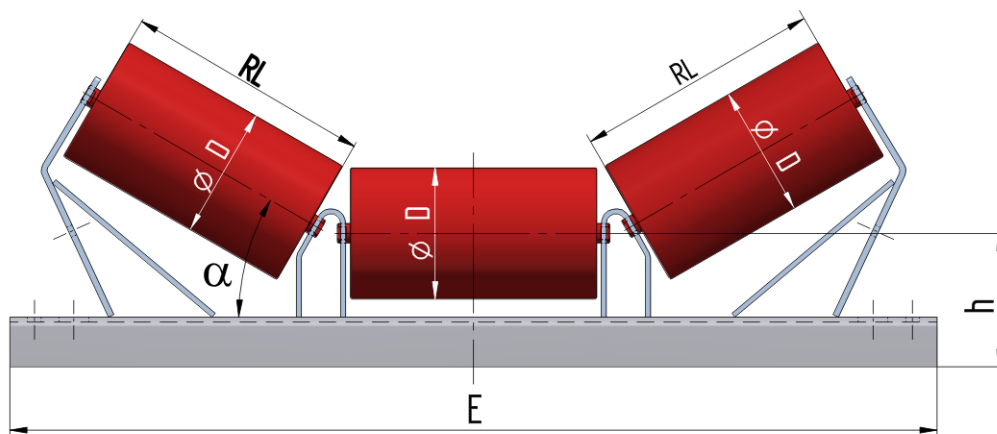

FÖRDERANLAGEN - BELT CONVEYORS GTK PÁSOVÉ DOPRAVNÍKY

GTK, spol s r.o., CZ-687 07 TUPESY 116, okres Uherské Hradiště, Česká republika

Tel.: +420 572 520 880-9, Fax: +420 572 520 899

Idler frames

Version:

BB(mm)	Inclination°	D(mm)	RL(mm)	h(mm)	E(mm)	m(kg)	Artikel
500	15	89,108,133	200	135	790	8.00	PUS05015135
500	20	89,108,133	200	135	790	8.10	PUS05020135
500	25	89,108,133	200	135	790	8.30	PUS05025135
500	30	89,108,133	200	135	790	8.40	PUS05030135
500	35	89,108,133	200	135	790	8.50	PUS05035135
500	40	89,108,133	200	135	790	8.60	PUS05040135
500	45	89,108,133	200	135	790	8.80	PUS05045135
650	15	89,108,133	250	135	940	9.20	PUS06515135
650	20	89,108,133	250	135	940	9.30	PUS06520135
650	25	89,108,133	250	135	940	9.40	PUS06525135
650	30	89,108,133	250	135	940	9.70	PUS06530135
650	35	89,108,133	250	135	940	9.80	PUS06535135
650	40	89,108,133	250	135	940	9.90	PUS06540135
650	45	89,108,133	250	135	940	10.00	PUS06545135
800	15	89,108,133	315	135	1140	10.70	PUS08015135
800	20	89,108,133	315	135	1140	10.90	PUS08020135
800	25	89,108,133	315	135	1140	11.00	PUS08025135
800	30	89,108,133	315	135	1140	11.30	PUS08030135
800	35	89,108,133	315	135	1140	11.70	PUS08035135
800	40	89,108,133	315	135	1140	11.81	PUS08040135