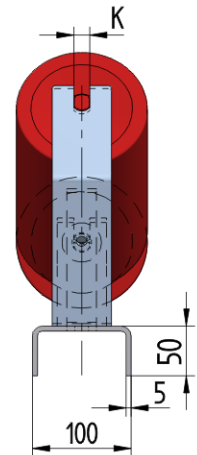

Version: 2020-11-03

SE ŠTURCEM
MIT STURZ
WITH TILT

BEZ ŠTURCU
OHNE STURZ
WITHOUT TILT

BB(mm)	Inclination°	D(mm)	RL(mm)	h(mm)	E(mm)	m(kg)	Artikel
500	15	89,108,133	200	135	790	8.00	PUS05015135
500	20	89,108,133	200	135	790	8.10	PUS05020135
500	25	89,108,133	200	135	790	8.30	PUS05025135
500	30	89,108,133	200	135	790	8.40	PUS05030135
500	35	89,108,133	200	135	790	8.50	PUS05035135
500	40	89,108,133	200	135	790	8.60	PUS05040135
500	45	89,108,133	200	135	790	8.80	PUS05045135
650	15	89,108,133	250	135	940	9.20	PUS06515135
650	20	89,108,133	250	135	940	9.30	PUS06520135
650	25	89,108,133	250	135	940	9.40	PUS06525135
650	30	89,108,133	250	135	940	9.70	PUS06530135
650	35	89,108,133	250	135	940	9.80	PUS06535135
650	40	89,108,133	250	135	940	9.90	PUS06540135
650	45	89,108,133	250	135	940	10.00	PUS06545135
800	15	89,108,133	315	135	1140	10.70	PUS08015135
800	20	89,108,133	315	135	1140	10.90	PUS08020135
800	25	89,108,133	315	135	1140	11.00	PUS08025135
800	30	89,108,133	315	135	1140	11.30	PUS08030135
800	35	89,108,133	315	135	1140	11.70	PUS08035135
800	40	89,108,133	315	135	1140	11.81	PUS08040135