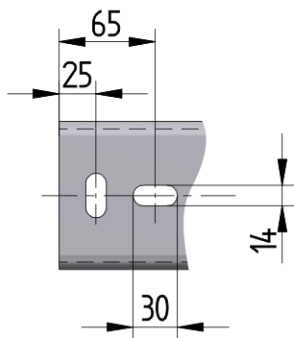

Version: 2020-11-03

SE ŠTURCEM
MIT STURZ
WITH TILT

BEZ ŠTURCU
OHNE STURZ
WITHOUT TILT

BB(mm)	Inclination°	D(mm)	RL(mm)	h(mm)	E(mm)	m(kg)	Artikel
500	15	89,108,133	200	135	790	8.00	PUS05015135
500	20	89,108,133	200	135	790	8.10	PUS05020135
500	25	89,108,133	200	135	790	8.30	PUS05025135
500	30	89,108,133	200	135	790	8.40	PUS05030135
500	35	89,108,133	200	135	790	8.50	PUS05035135
500	40	89,108,133	200	135	790	8.60	PUS05040135
500	45	89,108,133	200	135	790	8.80	PUS05045135
650	15	89,108,133	250	135	940	9.20	PUS06515135
650	20	89,108,133	250	135	940	9.30	PUS06520135
650	25	89,108,133	250	135	940	9.40	PUS06525135
650	30	89,108,133	250	135	940	9.70	PUS06530135
650	35	89,108,133	250	135	940	9.80	PUS06535135
650	40	89,108,133	250	135	940	9.90	PUS06540135
650	45	89,108,133	250	135	940	10.00	PUS06545135
800	15	89,108,133	315	135	1140	10.70	PUS08015135
800	20	89,108,133	315	135	1140	10.90	PUS08020135
800	25	89,108,133	315	135	1140	11.00	PUS08025135
800	30	89,108,133	315	135	1140	11.30	PUS08030135
800	35	89,108,133	315	135	1140	11.70	PUS08035135
800	40	89,108,133	315	135	1140	11.81	PUS08040135