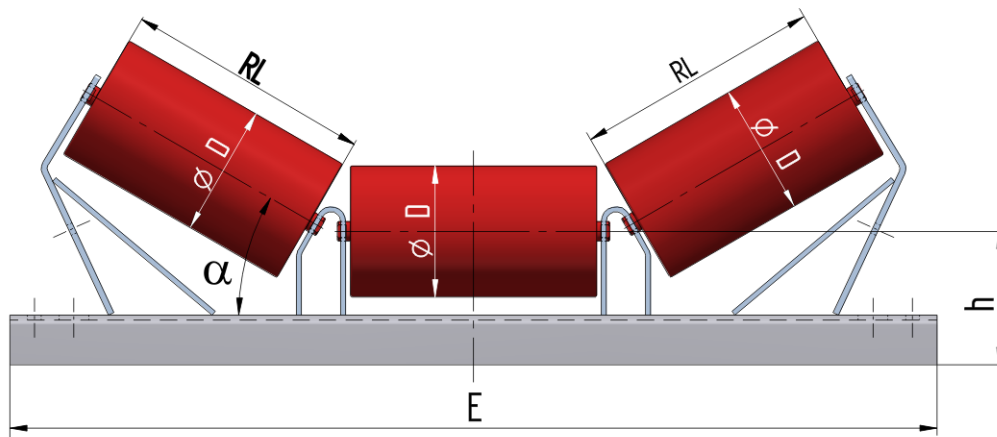

Version: 2020-11-03

SE ŠTURCEM
MIT STURZ
WITH TILT

BEZ ŠTURCU
OHNE STURZ
WITHOUT TILT

BB(mm)	Inclination°	D(mm)	RL(mm)	h(mm)	E(mm)	m(kg)	Artikel
500	15	89,108,133	200	135	790	8.00	PUS05015135
500	20	89,108,133	200	135	790	8.10	PUS05020135
500	25	89,108,133	200	135	790	8.30	PUS05025135
500	30	89,108,133	200	135	790	8.40	PUS05030135
500	35	89,108,133	200	135	790	8.50	PUS05035135
500	40	89,108,133	200	135	790	8.60	PUS05040135
500	45	89,108,133	200	135	790	8.80	PUS05045135
650	15	89,108,133	250	135	940	9.20	PUS06515135
650	20	89,108,133	250	135	940	9.30	PUS06520135
650	25	89,108,133	250	135	940	9.40	PUS06525135
650	30	89,108,133	250	135	940	9.70	PUS06530135
650	35	89,108,133	250	135	940	9.80	PUS06535135
650	40	89,108,133	250	135	940	9.90	PUS06540135
650	45	89,108,133	250	135	940	10.00	PUS06545135
800	15	89,108,133	315	135	1140	10.70	PUS08015135
800	20	89,108,133	315	135	1140	10.90	PUS08020135
800	25	89,108,133	315	135	1140	11.00	PUS08025135
800	30	89,108,133	315	135	1140	11.30	PUS08030135
800	35	89,108,133	315	135	1140	11.70	PUS08035135
800	40	89,108,133	315	135	1140	11.81	PUS08040135