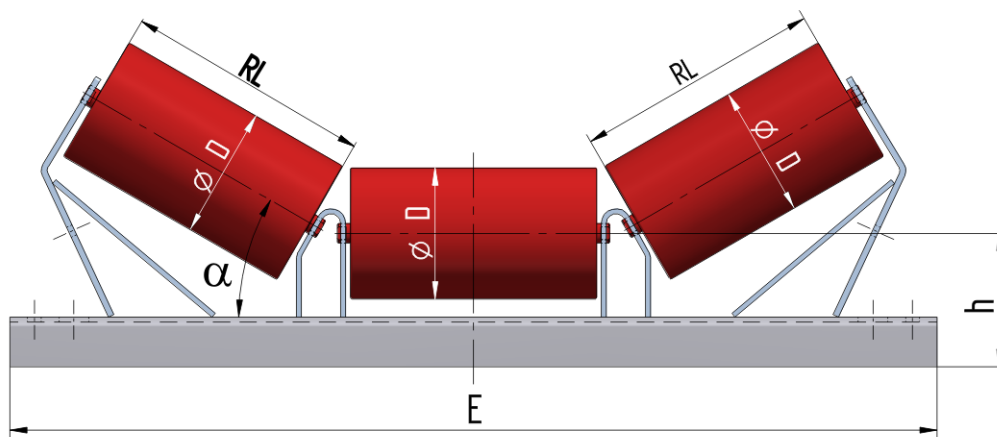

Idler frames

Version:

SE ŠTURCEM
MIT STURZ
WITH TILT

BEZ ŠTURCU
OHNE STURZ
WITHOUT TILT

BB(mm)	Inclination°	D(mm)	RL(mm)	h(mm)	E(mm)	m(kg)	Artikel
500	15	89,108,133	200	135	790	8.00	PUS05015135
500	20	89,108,133	200	135	790	8.10	PUS05020135
500	25	89,108,133	200	135	790	8.30	PUS05025135
500	30	89,108,133	200	135	790	8.40	PUS05030135
500	35	89,108,133	200	135	790	8.50	PUS05035135
500	40	89,108,133	200	135	790	8.60	PUS05040135
500	45	89,108,133	200	135	790	8.80	PUS05045135
650	15	89,108,133	250	135	940	9.20	PUS06515135
650	20	89,108,133	250	135	940	9.30	PUS06520135
650	25	89,108,133	250	135	940	9.40	PUS06525135
650	30	89,108,133	250	135	940	9.70	PUS06530135
650	35	89,108,133	250	135	940	9.80	PUS06535135
650	40	89,108,133	250	135	940	9.90	PUS06540135
650	45	89,108,133	250	135	940	10.00	PUS06545135
800	15	89,108,133	315	135	1140	10.70	PUS08015135
800	20	89,108,133	315	135	1140	10.90	PUS08020135
800	25	89,108,133	315	135	1140	11.00	PUS08025135
800	30	89,108,133	315	135	1140	11.30	PUS08030135
800	35	89,108,133	315	135	1140	11.70	PUS08035135
800	40	89,108,133	315	135	1140	11.81	PUS08040135

GTK spol. s r.o., CZ-68707 Tupesy 116, Czech Republik, Tel.: +420 572 520 880-9, Fax: +420 520 899
e-mail: gtk@gktupesy.cz, www.gktupesy.cz