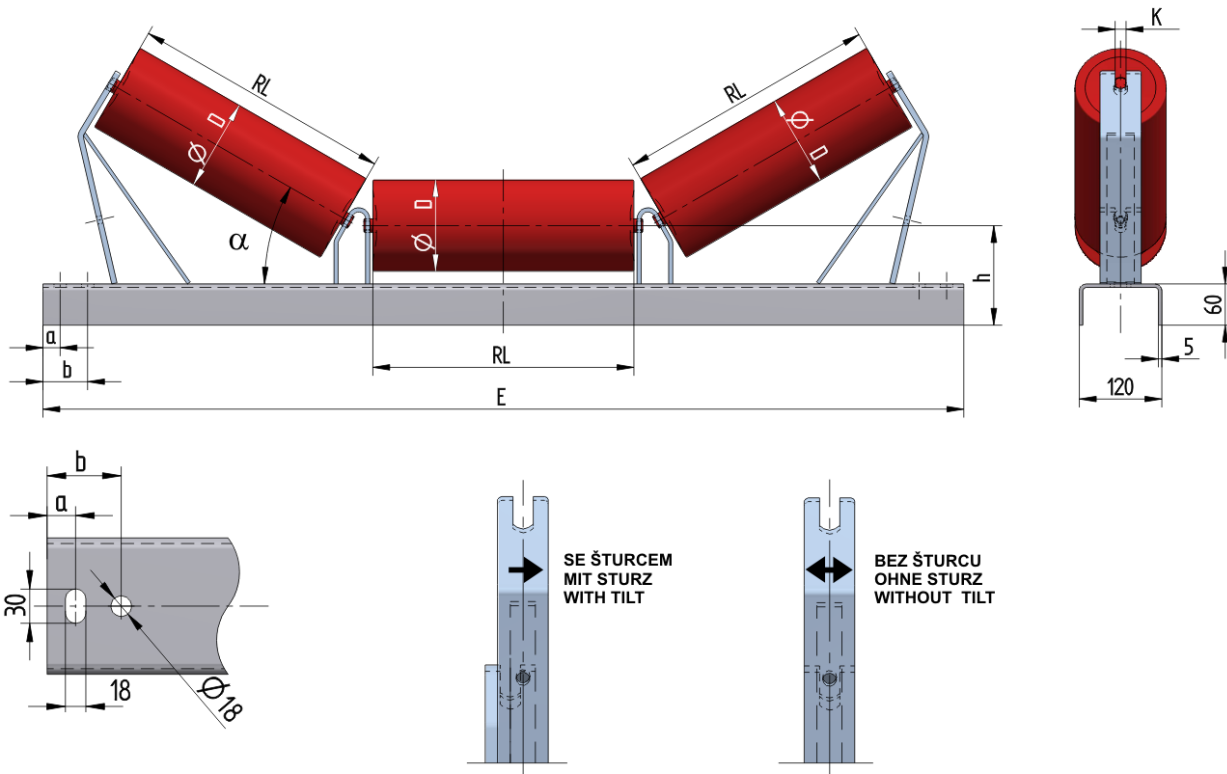

Idler frames

Version:

BB(mm)	Inclination°	D(mm)	RL(mm)	h(mm)	a(mm)	b(mm)	E(mm)	m(kg)	Artikl
1000	15	89,108,133	380	145	25	65	1340	15.10	PUT10015145
1000	20	89,108,133	380	145	25	65	1340	15.40	PUT10020145
1000	25	89,108,133	380	145	25	65	1340	15.80	PUT10025145
1000	30	89,108,133	380	145	25	65	1340	16.10	PUT10030145
1000	35	89,108,133	380	145	25	65	1340	16.40	PUT10035145
1000	40	89,108,133	380	145	25	65	1340	17.00	PUT10040145
1000	45	89,108,133	380	145	25	65	1340	17.30	PUT10045145
1200	15	89,108,133	465	145	30	65	1590	17.50	PUT12015145
1200	20	89,108,133	465	145	30	65	1590	17.90	PUT12020145
1200	25	89,108,133	465	145	30	65	1590	18.20	PUT12025145
1200	30	89,108,133	465	145	30	65	1590	18.70	PUT12030145
1200	35	89,108,133	465	145	30	65	1590	19.30	PUT12035145
1200	40	89,108,133	465	145	30	65	1590	19.60	PUT12040145
1200	45	89,108,133	465	145	30	65	1590	20.00	PUT12045145
1400	15	89,108,133	530	145	30	65	1790	19.30	PUT14015145
1400	20	89,108,133	530	145	30	65	1790	19.80	PUT14020145
1400	25	89,108,133	530	145	30	65	1790	20.30	PUT14025145
1400	30	89,108,133	530	145	30	65	1790	20.70	PUT14030145
1400	35	89,108,133	530	145	30	65	1790	21.20	PUT14035145

GTK spol. s r.o., CZ-68707 Tupesy 116, Czech Republik, Tel.: +420 572 520 880-9, Fax: +420 520 899
e-mail: gtk@gktupesy.cz, www.gktupesy.cz