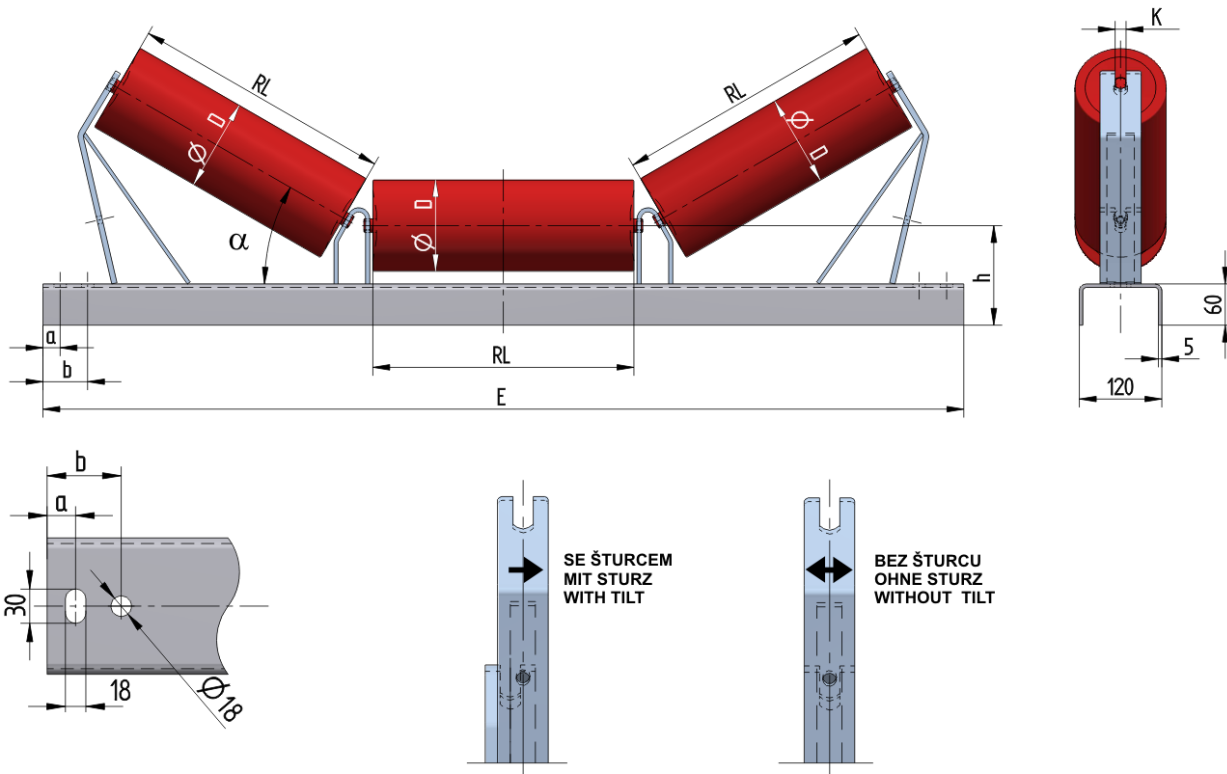

FÖRDERANLAGEN - BELT CONVEYORS GTK PÁSOVÉ DOPRAVNÍKY

GTK, spol s r.o., CZ-687 07 TUPESY 116, okres Uherské Hradiště, Česká republika

Tel.: +420 572 520 880-9, Fax: +420 572 520 899

Idler frames

Version:

BB(mm)	Inclination°	D(mm)	RL(mm)	h(mm)	a(mm)	b(mm)	E(mm)	m(kg)	Artikl
1000	15	89,108,133	380	145	25	65	1340	15.10	PUT10015145
1000	20	89,108,133	380	145	25	65	1340	15.40	PUT10020145
1000	25	89,108,133	380	145	25	65	1340	15.80	PUT10025145
1000	30	89,108,133	380	145	25	65	1340	16.10	PUT10030145
1000	35	89,108,133	380	145	25	65	1340	16.40	PUT10035145
1000	40	89,108,133	380	145	25	65	1340	17.00	PUT10040145
1000	45	89,108,133	380	145	25	65	1340	17.30	PUT10045145
1200	15	89,108,133	465	145	30	65	1590	17.50	PUT12015145
1200	20	89,108,133	465	145	30	65	1590	17.90	PUT12020145
1200	25	89,108,133	465	145	30	65	1590	18.20	PUT12025145
1200	30	89,108,133	465	145	30	65	1590	18.70	PUT12030145
1200	35	89,108,133	465	145	30	65	1590	19.30	PUT12035145
1200	40	89,108,133	465	145	30	65	1590	19.60	PUT12040145
1200	45	89,108,133	465	145	30	65	1590	20.00	PUT12045145
1400	15	89,108,133	530	145	30	65	1790	19.30	PUT14015145
1400	20	89,108,133	530	145	30	65	1790	19.80	PUT14020145
1400	25	89,108,133	530	145	30	65	1790	20.30	PUT14025145
1400	30	89,108,133	530	145	30	65	1790	20.70	PUT14030145
1400	35	89,108,133	530	145	30	65	1790	21.20	PUT14035145