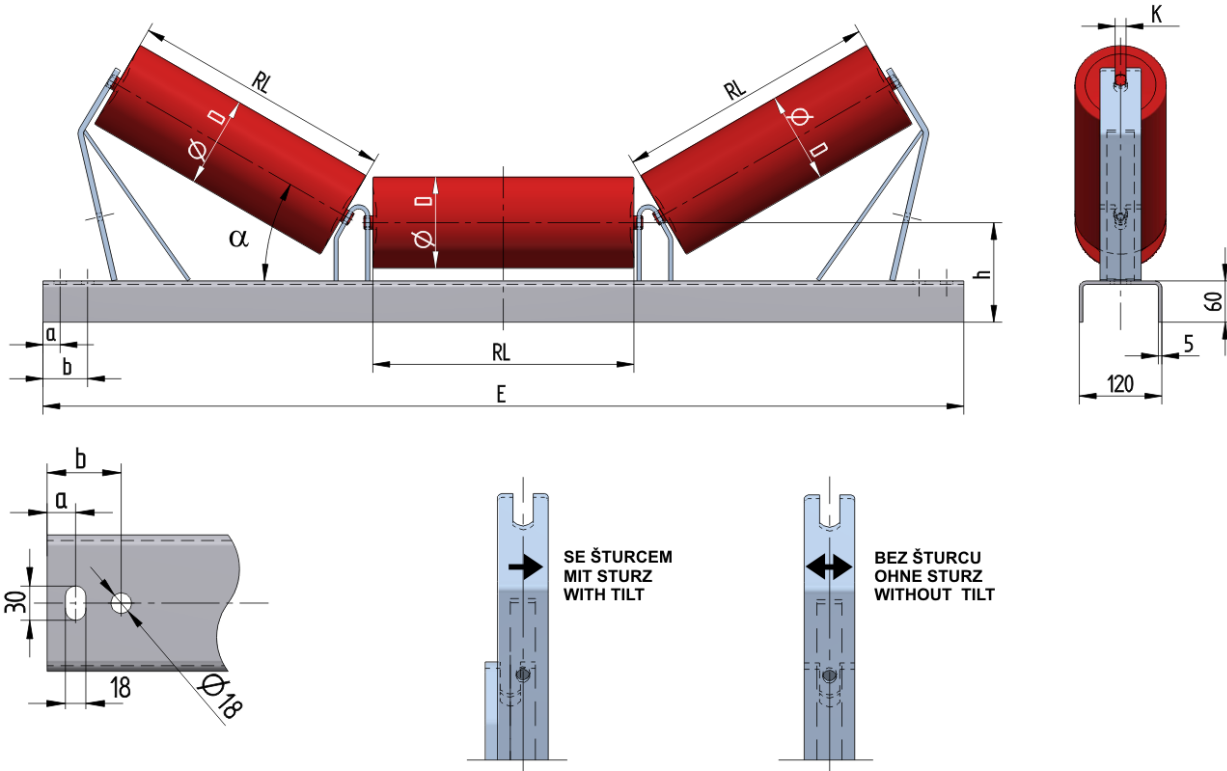

Version: 2020-11-03

BB(mm)	Inclination°	D(mm)	RL(mm)	h(mm)	a(mm)	b(mm)	E(mm)	m(kg)	Artikl
1000	15	89,108,133	380	145	25	65	1340	15.10	PUT10015145
1000	20	89,108,133	380	145	25	65	1340	15.40	PUT10020145
1000	25	89,108,133	380	145	25	65	1340	15.80	PUT10025145
1000	30	89,108,133	380	145	25	65	1340	16.10	PUT10030145
1000	35	89,108,133	380	145	25	65	1340	16.40	PUT10035145
1000	40	89,108,133	380	145	25	65	1340	17.00	PUT10040145
1000	45	89,108,133	380	145	25	65	1340	17.30	PUT10045145
1200	15	89,108,133	465	145	30	65	1590	17.50	PUT12015145
1200	20	89,108,133	465	145	30	65	1590	17.90	PUT12020145
1200	25	89,108,133	465	145	30	65	1590	18.20	PUT12025145
1200	30	89,108,133	465	145	30	65	1590	18.70	PUT12030145
1200	35	89,108,133	465	145	30	65	1590	19.30	PUT12035145
1200	40	89,108,133	465	145	30	65	1590	19.60	PUT12040145
1200	45	89,108,133	465	145	30	65	1590	20.00	PUT12045145
1400	15	89,108,133	530	145	30	65	1790	19.30	PUT14015145
1400	20	89,108,133	530	145	30	65	1790	19.80	PUT14020145
1400	25	89,108,133	530	145	30	65	1790	20.30	PUT14025145
1400	30	89,108,133	530	145	30	65	1790	20.70	PUT14030145
1400	35	89,108,133	530	145	30	65	1790	21.20	PUT14035145