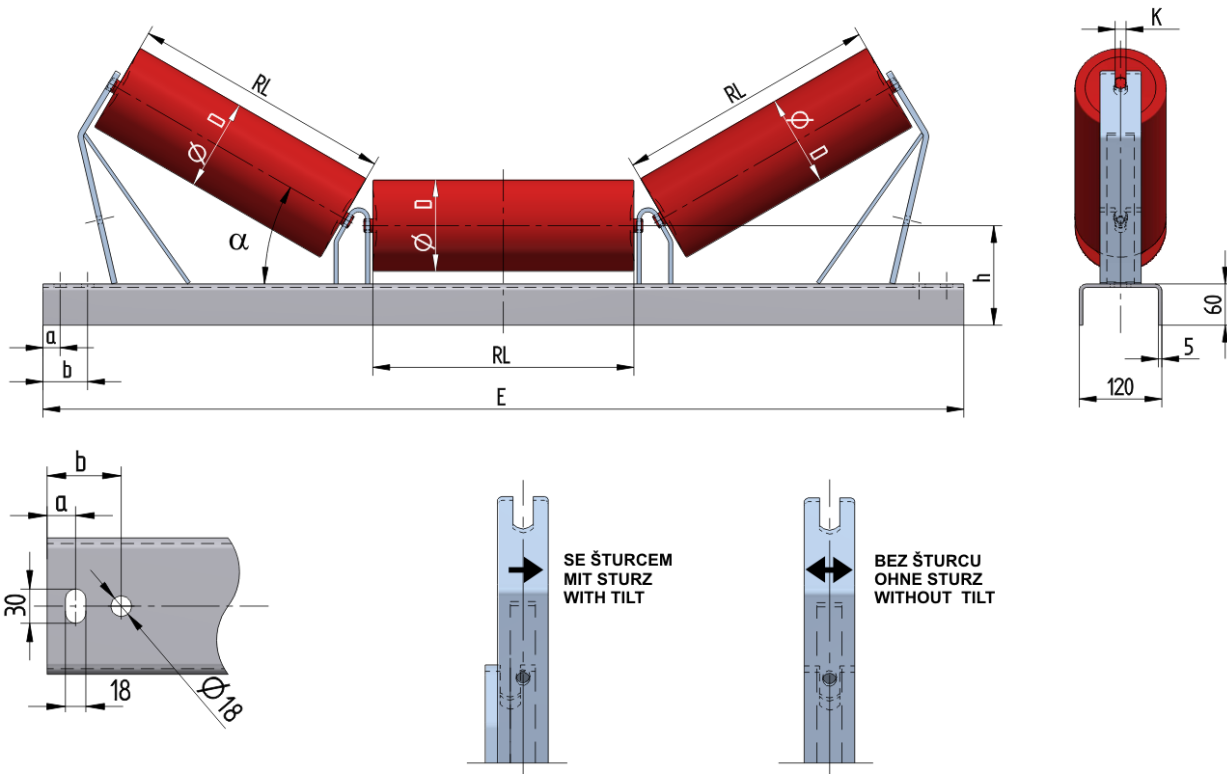

FÖRDERANLAGEN - BELT CONVEYORS GTK PÁSOVÉ DOPRAVNÍKY

GTK, spol s r.o., CZ-687 07 TUPESY 116, okres Uherské Hradiště, Česká republika

Tel.: +420 572 520 880-9, Fax: +420 572 520 899

Idler frames

Version:

| BB(mm) | Inclination° | D(mm) | RL(mm) | h(mm) | a(mm) | b(mm) | E(mm) | m(kg) | Artikl |
|--------|--------------|------------|--------|-------|-------|-------|-------|-------|-----------------------------|
| 1000 | 15 | 89,108,133 | 380 | 145 | 25 | 65 | 1340 | 15.10 | PUT10015145 |
| 1000 | 20 | 89,108,133 | 380 | 145 | 25 | 65 | 1340 | 15.40 | PUT10020145 |
| 1000 | 25 | 89,108,133 | 380 | 145 | 25 | 65 | 1340 | 15.80 | PUT10025145 |
| 1000 | 30 | 89,108,133 | 380 | 145 | 25 | 65 | 1340 | 16.10 | PUT10030145 |
| 1000 | 35 | 89,108,133 | 380 | 145 | 25 | 65 | 1340 | 16.40 | PUT10035145 |
| 1000 | 40 | 89,108,133 | 380 | 145 | 25 | 65 | 1340 | 17.00 | PUT10040145 |
| 1000 | 45 | 89,108,133 | 380 | 145 | 25 | 65 | 1340 | 17.30 | PUT10045145 |
| 1200 | 15 | 89,108,133 | 465 | 145 | 30 | 65 | 1590 | 17.50 | PUT12015145 |
| 1200 | 20 | 89,108,133 | 465 | 145 | 30 | 65 | 1590 | 17.90 | PUT12020145 |
| 1200 | 25 | 89,108,133 | 465 | 145 | 30 | 65 | 1590 | 18.20 | PUT12025145 |
| 1200 | 30 | 89,108,133 | 465 | 145 | 30 | 65 | 1590 | 18.70 | PUT12030145 |
| 1200 | 35 | 89,108,133 | 465 | 145 | 30 | 65 | 1590 | 19.30 | PUT12035145 |
| 1200 | 40 | 89,108,133 | 465 | 145 | 30 | 65 | 1590 | 19.60 | PUT12040145 |
| 1200 | 45 | 89,108,133 | 465 | 145 | 30 | 65 | 1590 | 20.00 | PUT12045145 |
| 1400 | 15 | 89,108,133 | 530 | 145 | 30 | 65 | 1790 | 19.30 | PUT14015145 |
| 1400 | 20 | 89,108,133 | 530 | 145 | 30 | 65 | 1790 | 19.80 | PUT14020145 |
| 1400 | 25 | 89,108,133 | 530 | 145 | 30 | 65 | 1790 | 20.30 | PUT14025145 |
| 1400 | 30 | 89,108,133 | 530 | 145 | 30 | 65 | 1790 | 20.70 | PUT14030145 |
| 1400 | 35 | 89,108,133 | 530 | 145 | 30 | 65 | 1790 | 21.20 | PUT14035145 |