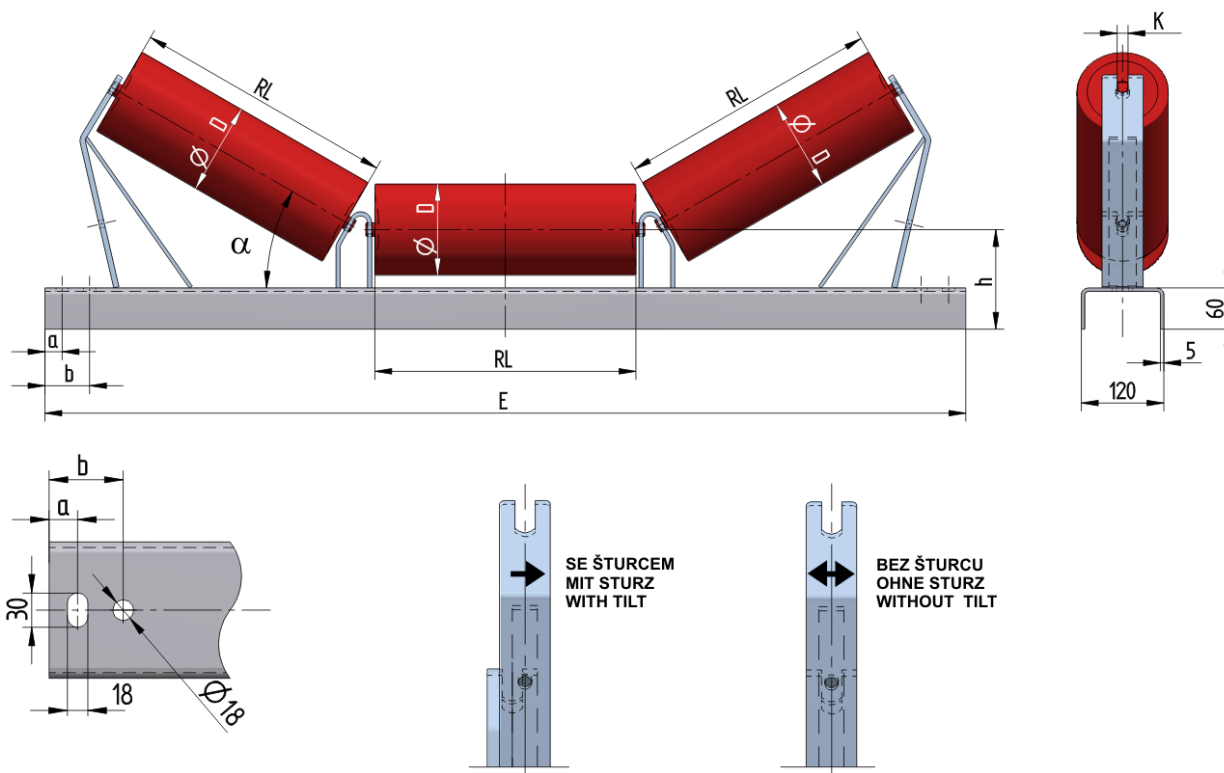

## Idler frames PAL

U70/50/4-DIN 59413

Version: 2020-11-03

BB(mm)	Inclination°	D(mm)	RL(mm)	h(mm)	a(mm)	b(mm)	E(mm)	m(kg)	Artikl
1000	15	89,108,133,159	380	160	25	65	1340	15.40	<a href="#">PUT10015160</a>
1000	20	89,108,133,159	380	160	25	65	1340	15.70	<a href="#">PUT10020160</a>
1000	25	89,108,133,159	380	160	25	65	1340	16.00	<a href="#">PUT10025160</a>
1000	30	89,108,133,159	380	160	25	65	1340	16.40	<a href="#">PUT10030160</a>
1000	35	89,108,133,159	380	160	25	65	1340	16.70	<a href="#">PUT10035160</a>
1000	40	89,108,133,159	380	160	25	65	1340	17.20	<a href="#">PUT10040160</a>
1000	45	89,108,133,159	380	160	25	65	1340	17.70	<a href="#">PUT10045160</a>
1200	15	89,108,133,159	465	160	30	65	1590	17.80	<a href="#">PUT12015160</a>
1200	20	89,108,133,159	465	160	30	65	1590	18.33	<a href="#">PUT12020160</a>
1200	25	89,108,133,159	465	160	30	65	1590	18.60	<a href="#">PUT12025160</a>
1200	30	89,108,133,159	465	160	30	65	1590	19.16	<a href="#">PUT12030160</a>
1200	35	89,108,133,159	465	160	30	65	1590	19.40	<a href="#">PUT12035160</a>
1200	40	89,108,133,159	465	160	30	65	1590	20.10	<a href="#">PUT12040160</a>
1200	45	89,108,133,159	465	160	30	65	1590	20.40	<a href="#">PUT12045160</a>
1400	15	89,108,133,159	530	160	30	65	1790	19.50	<a href="#">PUT14015160</a>
1400	20	89,108,133,159	530	160	30	65	1790	20.10	<a href="#">PUT14020160</a>
1400	25	89,108,133,159	530	160	30	65	1790	20.60	<a href="#">PUT14025160</a>
1400	30	89,108,133,159	530	160	30	65	1790	21.10	<a href="#">PUT14030160</a>
1400	35	89,108,133,159	530	160	30	65	1790	21.60	<a href="#">PUT14035160</a>