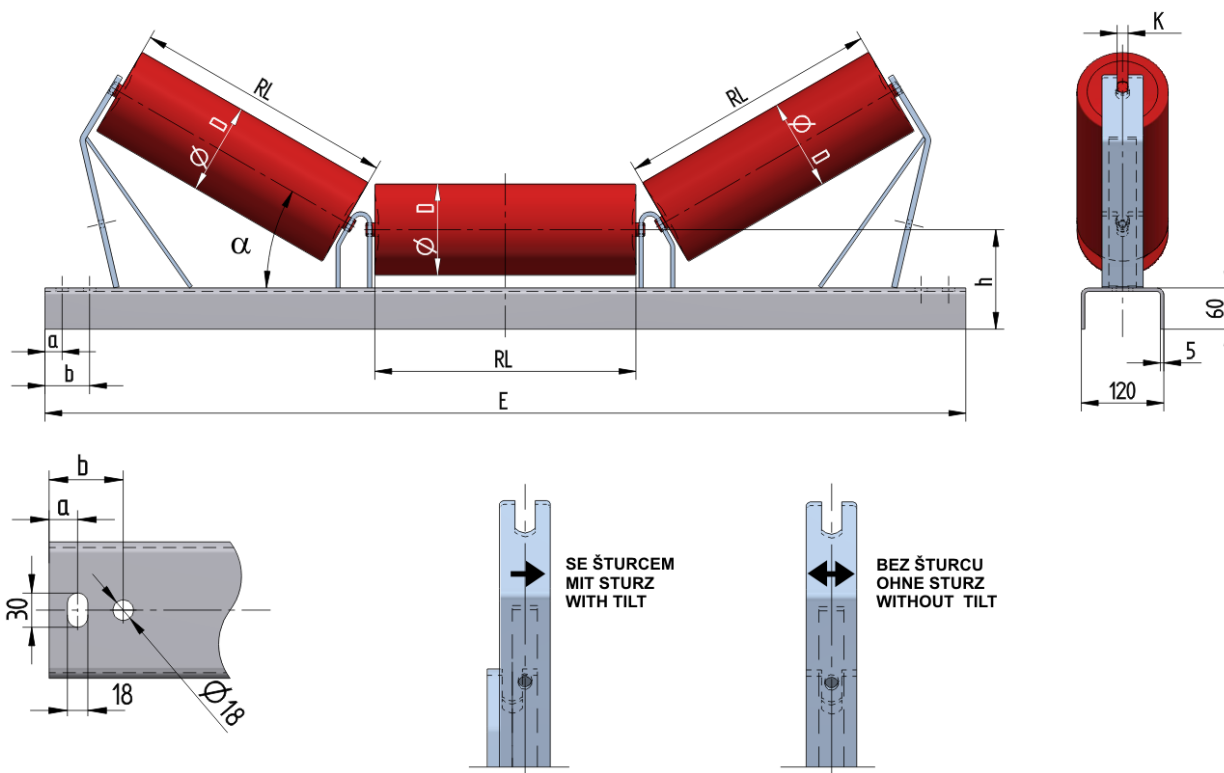

FÖRDERANLAGEN - BELT CONVEYORS GTK PÁSOVÉ DOPRAVNÍKY

GTK, spol s r.o., CZ-687 07 TUPESY 116, okres Uherské Hradiště, Česká republika

Tel.: +420 572 520 880-9, Fax: +420 572 520 899

Idler frames

Version:

BB(mm)	Inclination°	D(mm)	RL(mm)	h(mm)	a(mm)	b(mm)	E(mm)	m(kg)	Artikl
1000	15	89,108,133,159	380	160	25	65	1340	15.40	PUT10015160
1000	20	89,108,133,159	380	160	25	65	1340	15.70	PUT10020160
1000	25	89,108,133,159	380	160	25	65	1340	16.00	PUT10025160
1000	30	89,108,133,159	380	160	25	65	1340	16.40	PUT10030160
1000	35	89,108,133,159	380	160	25	65	1340	16.70	PUT10035160
1000	40	89,108,133,159	380	160	25	65	1340	17.20	PUT10040160
1000	45	89,108,133,159	380	160	25	65	1340	17.70	PUT10045160
1200	15	89,108,133,159	465	160	30	65	1590	17.80	PUT12015160
1200	20	89,108,133,159	465	160	30	65	1590	18.33	PUT12020160
1200	25	89,108,133,159	465	160	30	65	1590	18.60	PUT12025160
1200	30	89,108,133,159	465	160	30	65	1590	19.16	PUT12030160
1200	35	89,108,133,159	465	160	30	65	1590	19.40	PUT12035160
1200	40	89,108,133,159	465	160	30	65	1590	20.10	PUT12040160
1200	45	89,108,133,159	465	160	30	65	1590	20.40	PUT12045160
1400	15	89,108,133,159	530	160	30	65	1790	19.50	PUT14015160
1400	20	89,108,133,159	530	160	30	65	1790	20.10	PUT14020160
1400	25	89,108,133,159	530	160	30	65	1790	20.60	PUT14025160
1400	30	89,108,133,159	530	160	30	65	1790	21.10	PUT14030160
1400	35	89,108,133,159	530	160	30	65	1790	21.60	PUT14035160