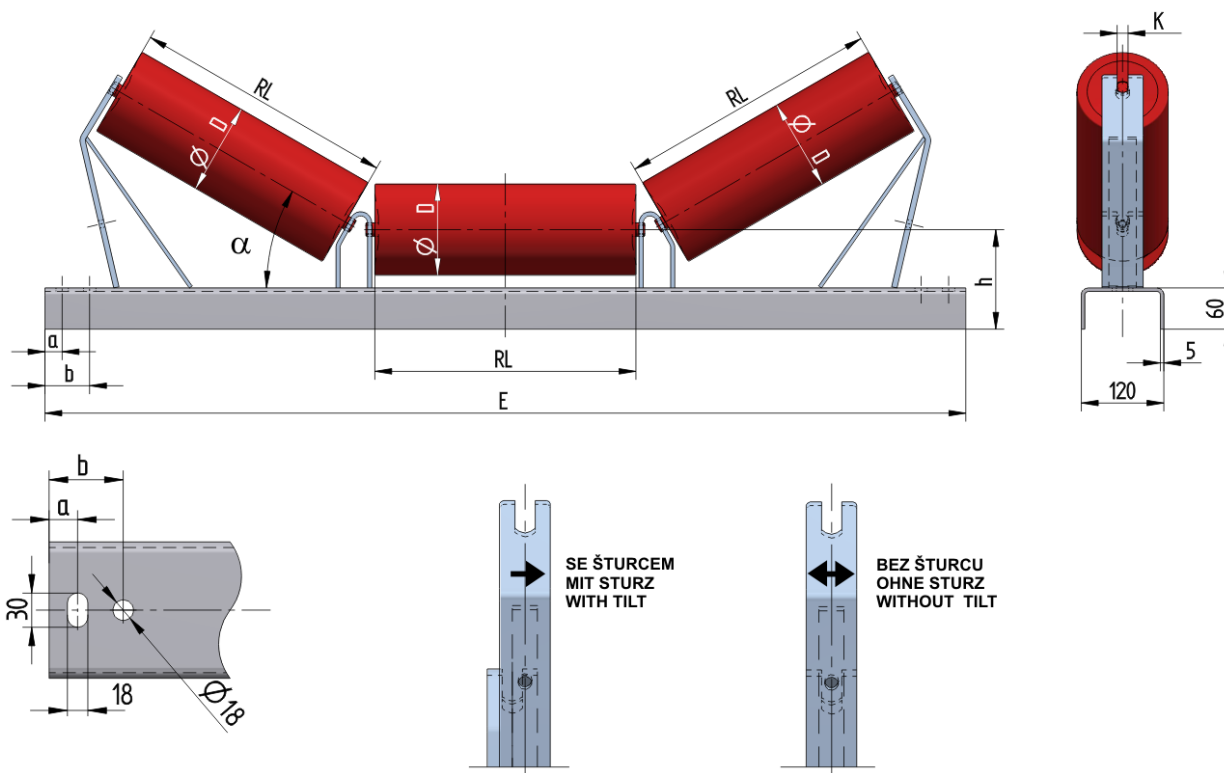

Idler frames

Version:

BB(mm)	Inclination°	D(mm)	RL(mm)	h(mm)	a(mm)	b(mm)	E(mm)	m(kg)	Artikl
1000	15	89,108,133,159	380	160	25	65	1340	15.40	PUT10015160
1000	20	89,108,133,159	380	160	25	65	1340	15.70	PUT10020160
1000	25	89,108,133,159	380	160	25	65	1340	16.00	PUT10025160
1000	30	89,108,133,159	380	160	25	65	1340	16.40	PUT10030160
1000	35	89,108,133,159	380	160	25	65	1340	16.70	PUT10035160
1000	40	89,108,133,159	380	160	25	65	1340	17.20	PUT10040160
1000	45	89,108,133,159	380	160	25	65	1340	17.70	PUT10045160
1200	15	89,108,133,159	465	160	30	65	1590	17.80	PUT12015160
1200	20	89,108,133,159	465	160	30	65	1590	18.33	PUT12020160
1200	25	89,108,133,159	465	160	30	65	1590	18.60	PUT12025160
1200	30	89,108,133,159	465	160	30	65	1590	19.16	PUT12030160
1200	35	89,108,133,159	465	160	30	65	1590	19.40	PUT12035160
1200	40	89,108,133,159	465	160	30	65	1590	20.10	PUT12040160
1200	45	89,108,133,159	465	160	30	65	1590	20.40	PUT12045160
1400	15	89,108,133,159	530	160	30	65	1790	19.50	PUT14015160
1400	20	89,108,133,159	530	160	30	65	1790	20.10	PUT14020160
1400	25	89,108,133,159	530	160	30	65	1790	20.60	PUT14025160
1400	30	89,108,133,159	530	160	30	65	1790	21.10	PUT14030160
1400	35	89,108,133,159	530	160	30	65	1790	21.60	PUT14035160

GTK spol. s r.o., CZ-68707 Tupesy 116, Czech Republik, Tel.: +420 572 520 880-9, Fax: +420 520 899
e-mail: gtk@gktupesy.cz, www.gktupesy.cz