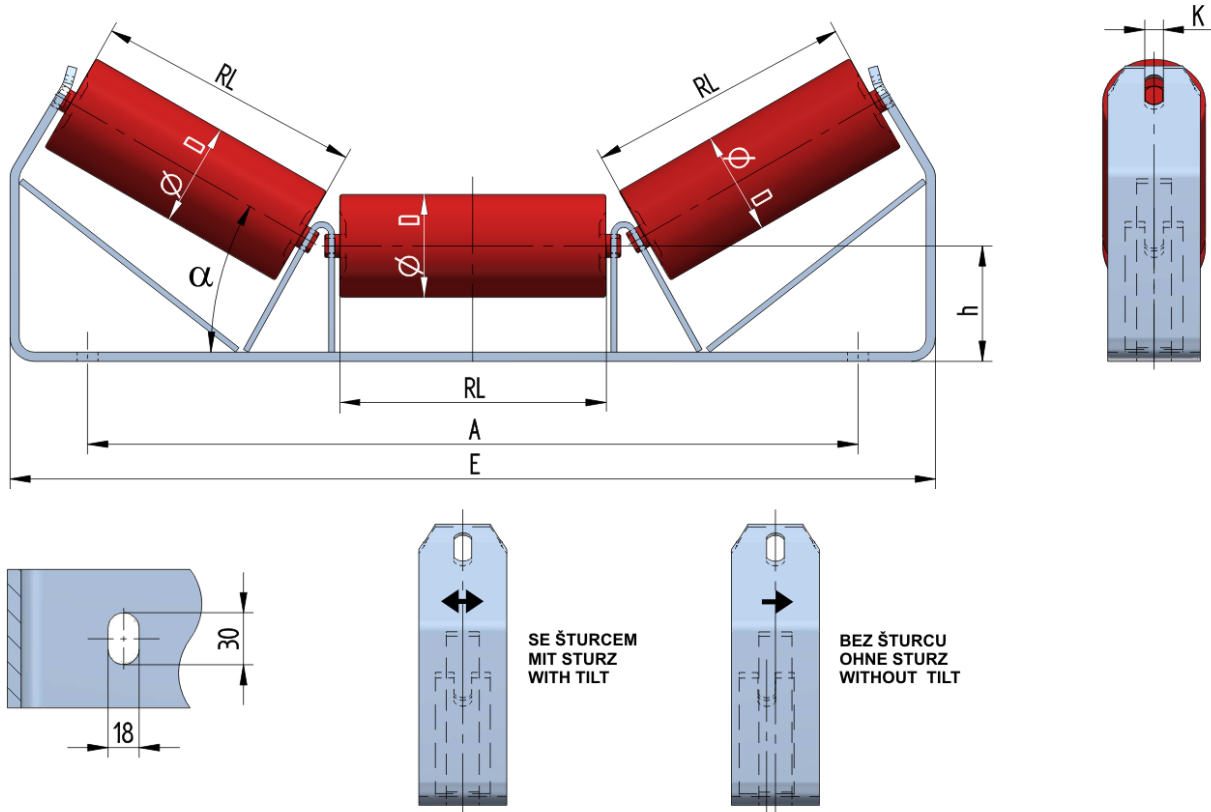

FÖRDERANLAGEN - BELT CONVEYORS GTK PÁSOVÉ DOPRAVNÍKY

GTK, spol s r.o., CZ-687 07 TUPESY 116, okres Uherské Hradiště, Česká republika

Tel.: +420 572 520 880-9, Fax: +420 572 520 899

Idler frames

Version:

BB(mm)	Inclination°	D(mm)	RL(mm)	h(mm)	A(mm)	E(mm)	m(kg)	Artikl
400	15	89	150	100	466	570	5.80	SAN04015100
400	20	89	150	100	466	570	6.00	SAN04020100
400	25	89	150	100	466	570	6.20	SAN04025100
400	30	89	150	100	466	570	6.30	SAN04030100
400	35	89	150	100	466	570	6.50	SAN04035100
400	40	89	150	100	466	570	6.70	SAN04040100
400	45	89	150	100	466	570	7.00	SAN04045100
500	15	89	190	100	566	680	6.50	SAN05015100
500	20	89	190	100	566	680	6.70	SAN05020100
500	25	89	190	100	566	680	7.00	SAN05025100
500	30	89	190	100	566	680	7.20	SAN05030100
500	35	89	190	100	566	680	7.40	SAN05035100
500	40	89	190	100	566	680	7.70	SAN05040100
500	45	89	190	100	566	680	7.90	SAN05045100
600	15	89	230	100	666	800	7.30	SAN06015100
600	20	89	230	100	666	800	7.60	SAN06020100
600	25	89	230	100	666	800	7.80	SAN06025100
600	30	89	230	100	666	800	8.10	SAN06030100
600	35	89	230	100	666	800	8.40	SAN06035100
600	40	89	230	100	666	800	8.70	SAN06040100