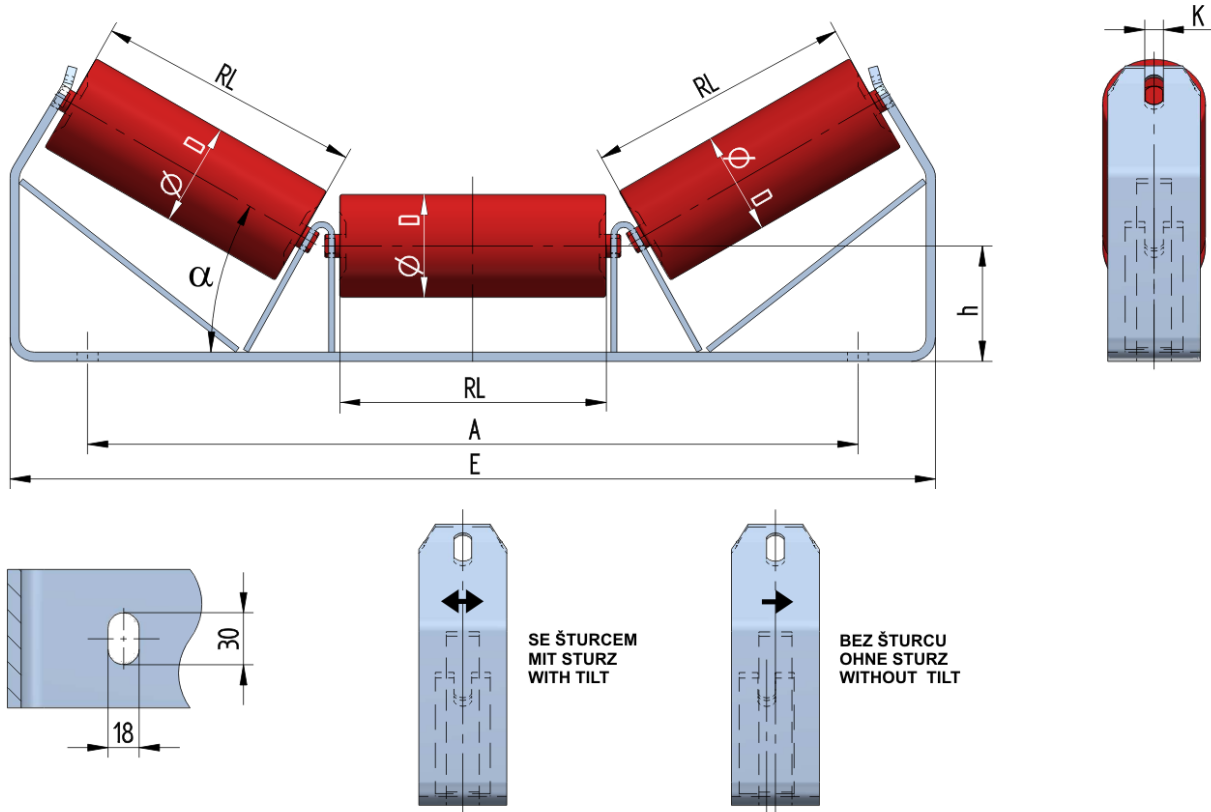

Idler frames

Version:

SE ŠTURCEM
MIT STURZ
WITH TILT

BEZ ŠTURCU
OHNE STURZ
WITHOUT TILT

BB(mm)	Inclination°	D(mm)	RL(mm)	h(mm)	A(mm)	E(mm)	m(kg)	Artikl
400	15	89	150	100	466	570	5.80	SAN04015100
400	20	89	150	100	466	570	6.00	SAN04020100
400	25	89	150	100	466	570	6.20	SAN04025100
400	30	89	150	100	466	570	6.30	SAN04030100
400	35	89	150	100	466	570	6.50	SAN04035100
400	40	89	150	100	466	570	6.70	SAN04040100
400	45	89	150	100	466	570	7.00	SAN04045100
500	15	89	190	100	566	680	6.50	SAN05015100
500	20	89	190	100	566	680	6.70	SAN05020100
500	25	89	190	100	566	680	7.00	SAN05025100
500	30	89	190	100	566	680	7.20	SAN05030100
500	35	89	190	100	566	680	7.40	SAN05035100
500	40	89	190	100	566	680	7.70	SAN05040100
500	45	89	190	100	566	680	7.90	SAN05045100
600	15	89	230	100	666	800	7.30	SAN06015100
600	20	89	230	100	666	800	7.60	SAN06020100
600	25	89	230	100	666	800	7.80	SAN06025100
600	30	89	230	100	666	800	8.10	SAN06030100
600	35	89	230	100	666	800	8.40	SAN06035100
600	40	89	230	100	666	800	8.70	SAN06040100

GTK spol. s r.o., CZ-68707 Tupesy 116, Czech Republik, Tel.: +420 572 520 880-9, Fax: +420 520 899
e-mail: gkt@gktupesy.cz, www.gktupesy.cz