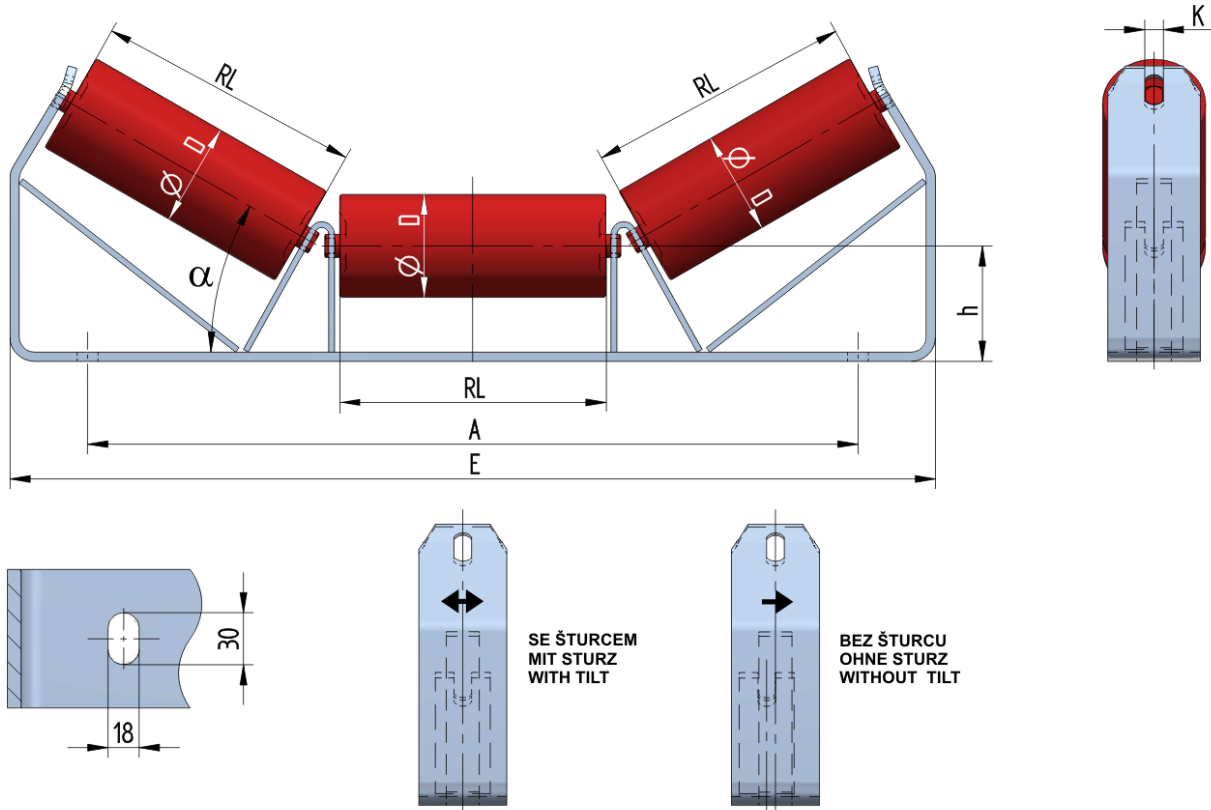

## Idler frames PAL

U70/50/4-DIN 59413

Version: 2020-11-03

BB(mm)	Inclination°	D(mm)	RL(mm)	h(mm)	A(mm)	E(mm)	m(kg)	Artikl
400	15	89	150	100	466	570	5.80	SAN04015100
400	20	89	150	100	466	570	6.00	SAN04020100
400	25	89	150	100	466	570	6.20	SAN04025100
400	30	89	150	100	466	570	6.30	SAN04030100
400	35	89	150	100	466	570	6.50	SAN04035100
400	40	89	150	100	466	570	6.70	SAN04040100
400	45	89	150	100	466	570	7.00	SAN04045100
500	15	89	190	100	566	680	6.50	SAN05015100
500	20	89	190	100	566	680	6.70	SAN05020100
500	25	89	190	100	566	680	7.00	SAN05025100
500	30	89	190	100	566	680	7.20	SAN05030100
500	35	89	190	100	566	680	7.40	SAN05035100
500	40	89	190	100	566	680	7.70	SAN05040100
500	45	89	190	100	566	680	7.90	SAN05045100
600	15	89	230	100	666	800	7.30	SAN06015100
600	20	89	230	100	666	800	7.60	SAN06020100
600	25	89	230	100	666	800	7.80	SAN06025100
600	30	89	230	100	666	800	8.10	SAN06030100
600	35	89	230	100	666	800	8.40	SAN06035100
600	40	89	230	100	666	800	8.70	SAN06040100