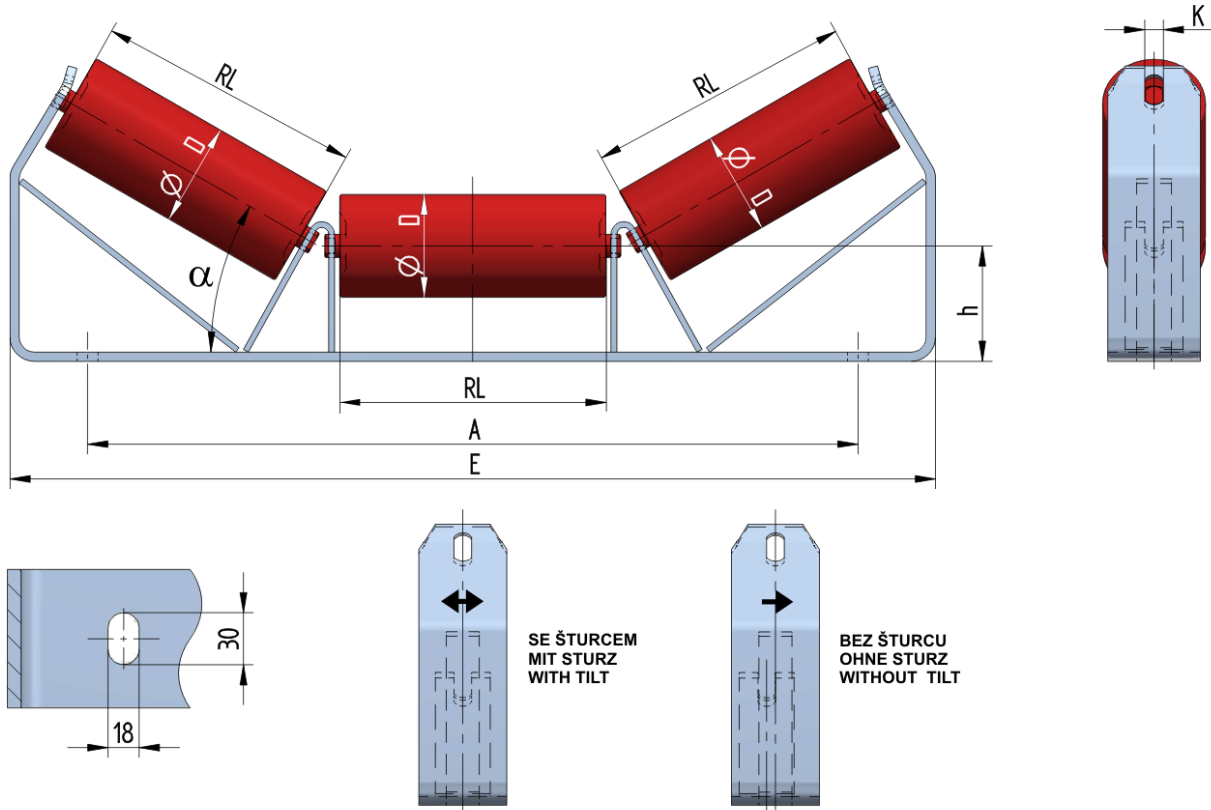

Idler frames

Version:

BB(mm)	Inclination°	D(mm)	RL(mm)	h(mm)	A(mm)	E(mm)	m(kg)	Artikl
400	15	89	150	100	466	570	5.80	SAN04015100
400	20	89	150	100	466	570	6.00	SAN04020100
400	25	89	150	100	466	570	6.20	SAN04025100
400	30	89	150	100	466	570	6.30	SAN04030100
400	35	89	150	100	466	570	6.50	SAN04035100
400	40	89	150	100	466	570	6.70	SAN04040100
400	45	89	150	100	466	570	7.00	SAN04045100
500	15	89	190	100	566	680	6.50	SAN05015100
500	20	89	190	100	566	680	6.70	SAN05020100
500	25	89	190	100	566	680	7.00	SAN05025100
500	30	89	190	100	566	680	7.20	SAN05030100
500	35	89	190	100	566	680	7.40	SAN05035100
500	40	89	190	100	566	680	7.70	SAN05040100
500	45	89	190	100	566	680	7.90	SAN05045100
600	15	89	230	100	666	800	7.30	SAN06015100
600	20	89	230	100	666	800	7.60	SAN06020100
600	25	89	230	100	666	800	7.80	SAN06025100
600	30	89	230	100	666	800	8.10	SAN06030100
600	35	89	230	100	666	800	8.40	SAN06035100
600	40	89	230	100	666	800	8.70	SAN06040100

GTK spol. s r.o., CZ-68707 Tupesy 116, Czech Republik, Tel.: +420 572 520 880-9, Fax: +420 520 899
e-mail: gkt@gktupesy.cz, www.gktupesy.cz