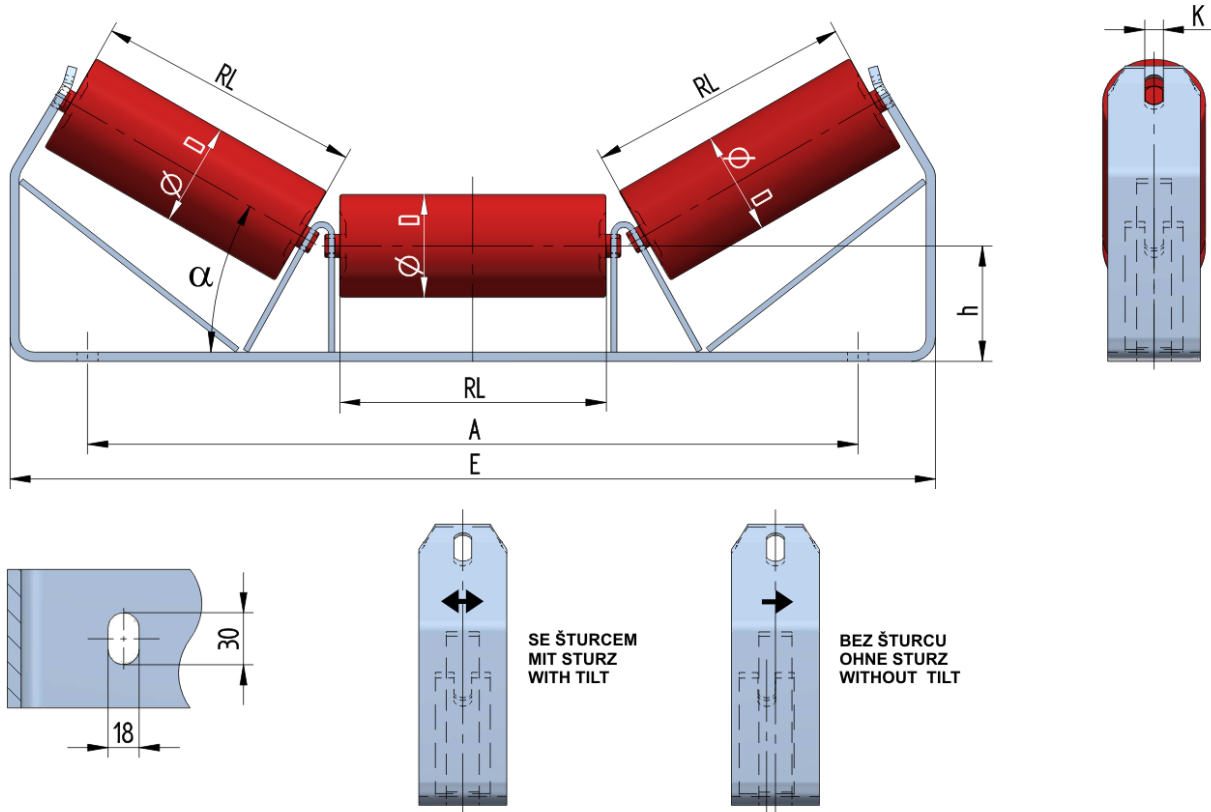

## Idler frames

Version:

BB(mm)	Inclination°	D(mm)	RL(mm)	h(mm)	A(mm)	E(mm)	m(kg)	Artikl
400	15	89	150	100	466	570	5.80	<a href="#">SAN04015100</a>
400	20	89	150	100	466	570	6.00	<a href="#">SAN04020100</a>
400	25	89	150	100	466	570	6.20	<a href="#">SAN04025100</a>
400	30	89	150	100	466	570	6.30	<a href="#">SAN04030100</a>
400	35	89	150	100	466	570	6.50	<a href="#">SAN04035100</a>
400	40	89	150	100	466	570	6.70	<a href="#">SAN04040100</a>
400	45	89	150	100	466	570	7.00	<a href="#">SAN04045100</a>
500	15	89	190	100	566	680	6.50	<a href="#">SAN05015100</a>
500	20	89	190	100	566	680	6.70	<a href="#">SAN05020100</a>
500	25	89	190	100	566	680	7.00	<a href="#">SAN05025100</a>
500	30	89	190	100	566	680	7.20	<a href="#">SAN05030100</a>
500	35	89	190	100	566	680	7.40	<a href="#">SAN05035100</a>
500	40	89	190	100	566	680	7.70	<a href="#">SAN05040100</a>
500	45	89	190	100	566	680	7.90	<a href="#">SAN05045100</a>
600	15	89	230	100	666	800	7.30	<a href="#">SAN06015100</a>
600	20	89	230	100	666	800	7.60	<a href="#">SAN06020100</a>
600	25	89	230	100	666	800	7.80	<a href="#">SAN06025100</a>
600	30	89	230	100	666	800	8.10	<a href="#">SAN06030100</a>
600	35	89	230	100	666	800	8.40	<a href="#">SAN06035100</a>
600	40	89	230	100	666	800	8.70	<a href="#">SAN06040100</a>