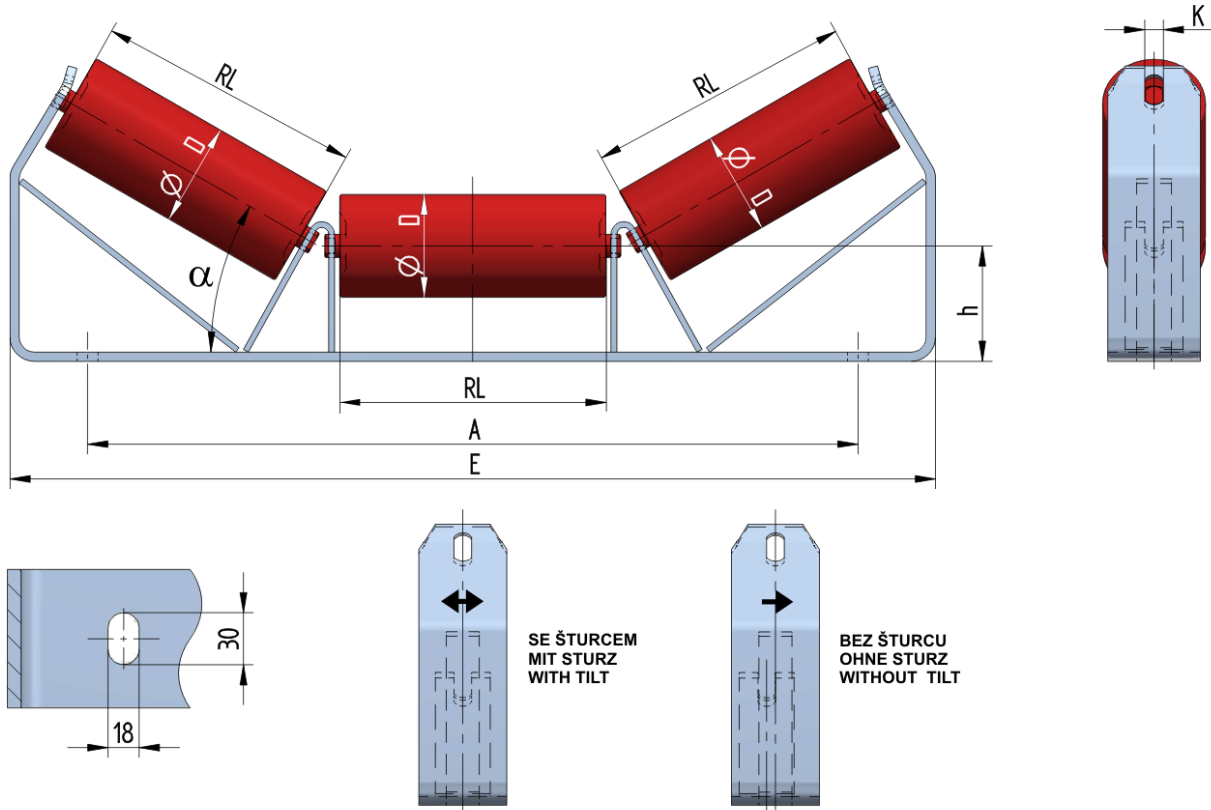

## Idler frames

Version:

BB(mm)	Inclination°	D(mm)	RL(mm)	h(mm)	A(mm)	E(mm)	m(kg)	Artikl
400	15	89	150	100	466	570	5.80	<a href="#">SAN04015100</a>
400	20	89	150	100	466	570	6.00	<a href="#">SAN04020100</a>
400	25	89	150	100	466	570	6.20	<a href="#">SAN04025100</a>
400	30	89	150	100	466	570	6.30	<a href="#">SAN04030100</a>
400	35	89	150	100	466	570	6.50	<a href="#">SAN04035100</a>
400	40	89	150	100	466	570	6.70	<a href="#">SAN04040100</a>
400	45	89	150	100	466	570	7.00	<a href="#">SAN04045100</a>
500	15	89	190	100	566	680	6.50	<a href="#">SAN05015100</a>
500	20	89	190	100	566	680	6.70	<a href="#">SAN05020100</a>
500	25	89	190	100	566	680	7.00	<a href="#">SAN05025100</a>
500	30	89	190	100	566	680	7.20	<a href="#">SAN05030100</a>
500	35	89	190	100	566	680	7.40	<a href="#">SAN05035100</a>
500	40	89	190	100	566	680	7.70	<a href="#">SAN05040100</a>
500	45	89	190	100	566	680	7.90	<a href="#">SAN05045100</a>
600	15	89	230	100	666	800	7.30	<a href="#">SAN06015100</a>
600	20	89	230	100	666	800	7.60	<a href="#">SAN06020100</a>
600	25	89	230	100	666	800	7.80	<a href="#">SAN06025100</a>
600	30	89	230	100	666	800	8.10	<a href="#">SAN06030100</a>
600	35	89	230	100	666	800	8.40	<a href="#">SAN06035100</a>
600	40	89	230	100	666	800	8.70	<a href="#">SAN06040100</a>