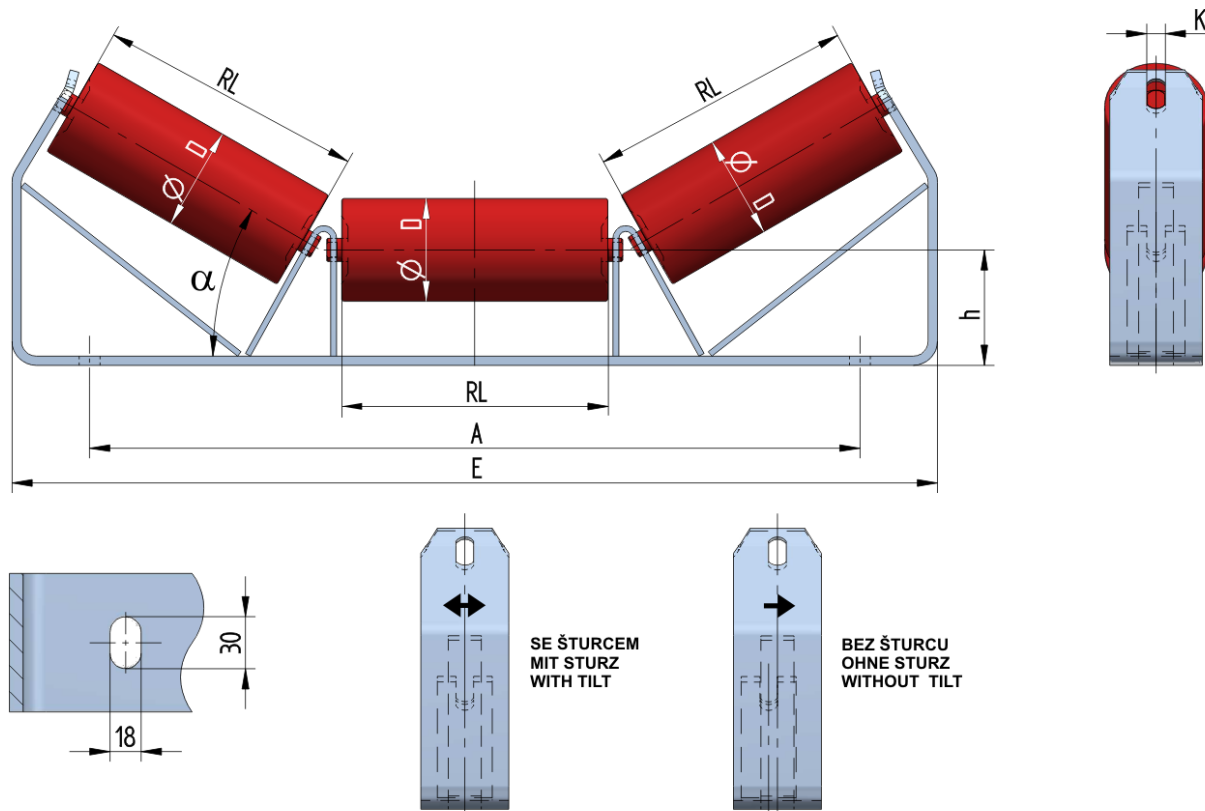

## Idler frames

Version:

BB(mm)	Inclination°	D(mm)	RL(mm)	h(mm)	A(mm)	E(mm)	m(kg)	Artikl
1000	15	89,108,133	355	125	1106	1210	10.40	<a href="#">SAN10015125</a>
1000	20	89,108,133	355	125	1106	1210	10.80	<a href="#">SAN10020125</a>
1000	25	89,108,133	355	125	1106	1210	11.20	<a href="#">SAN10025125</a>
1000	30	89,108,133	355	125	1106	1210	11.60	<a href="#">SAN10030125</a>
1000	35	89,108,133	355	125	1106	1210	12.00	<a href="#">SAN10035125</a>
1000	40	89,108,133	355	125	1106	1210	12.50	<a href="#">SAN10040125</a>
1000	45	89,108,133	355	125	1106	1210	13.10	<a href="#">SAN10045125</a>
1200	15	89,108,133	425	125	1306	1400	11.80	<a href="#">SAN12015125</a>
1200	20	89,108,133	425	125	1306	1400	12.20	<a href="#">SAN12020125</a>
1200	25	89,108,133	425	125	1306	1400	12.70	<a href="#">SAN12025125</a>
1200	30	89,108,133	425	125	1306	1400	13.20	<a href="#">SAN12030125</a>
1200	35	89,108,133	425	125	1306	1400	13.60	<a href="#">SAN12035125</a>
1200	40	89,108,133	425	125	1306	1400	13.90	<a href="#">SAN12040125</a>
1200	45	89,108,133	425	125	1306	1400	14.70	<a href="#">SAN12045125</a>